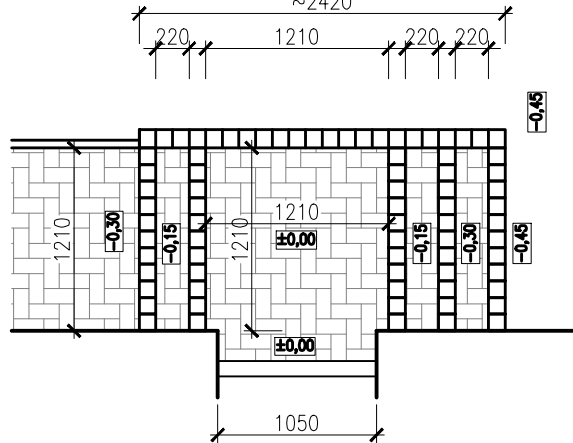

HLAVNÍ VSTUP

palisády 110x110
(jsou max. délky 600mm)
~2420

HLAVNÍ VSTUP

palisády 120x120

TECHNICKÁ MÍSTNOST

palisády 110x110

TECHNICKÁ MÍSTNOST

palisády 120x120