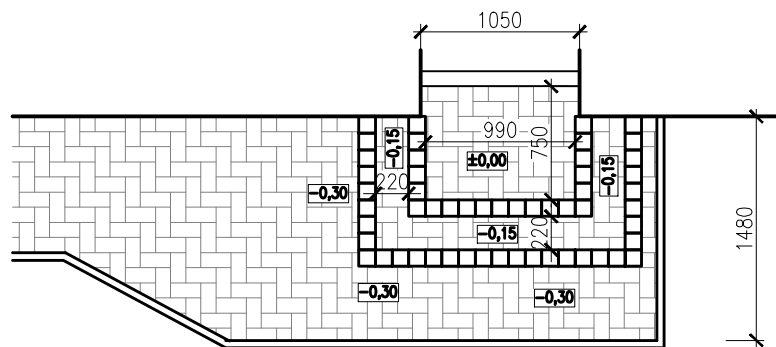

HLAVNÍ VSTUP

palisády 110x110
(jsou max. délky 600mm)
~2420

HLAVNÍ VSTUP

palisády 120x120

TECHNICKÁ MÍSTNOST

palisády 110x110

TECHNICKÁ MÍSTNOST

palisády 120x120