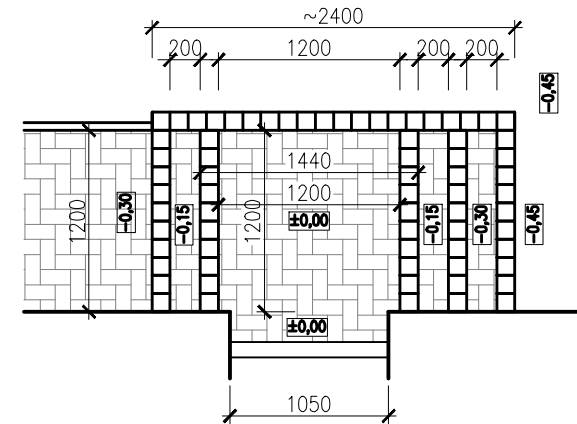

HLAVNÍ VSTUP

palisády 110x110
(jsou max. délky 600mm)
~2420

HLAVNÍ VSTUP

palisády 120x120

TECHNICKÁ MÍSTNOST

palisády 110x110

TECHNICKÁ MÍSTNOST

palisády 120x120