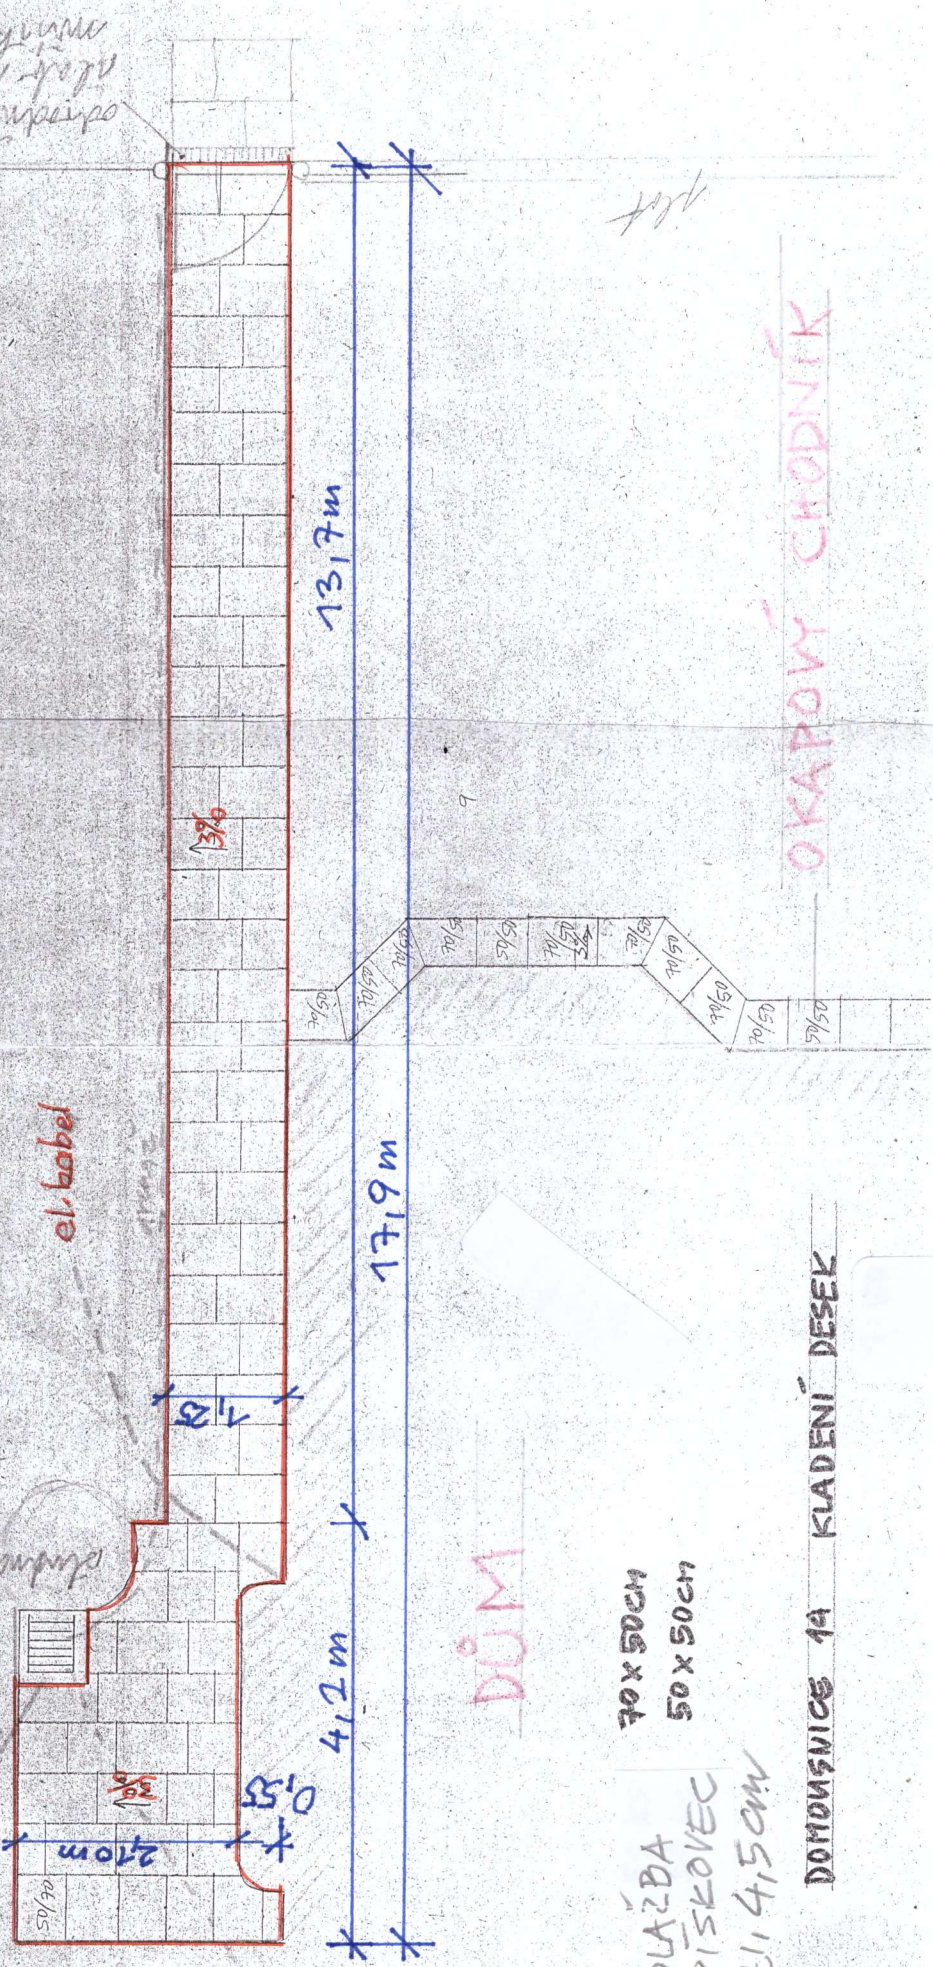

odměrná
síť 1:100

1:100

el. kabel

DŮM

DLAŽBA
PÍSKOVEC
11,4,5cm

DOMOVNICE 14 KLADENÍ DESEK

13,7m

17,9m

4,2m

2,10m

1,2

1,3%

0,55

0.5/0.1
0.5/0.2
0.5/0.3
0.5/0.4
0.5/0.5
0.5/0.6
0.5/0.7
0.5/0.8
0.5/0.9
0.5/1.0
0.5/1.1
0.5/1.2
0.5/1.3
0.5/1.4
0.5/1.5
0.5/1.6
0.5/1.7
0.5/1.8
0.5/1.9
0.5/2.0

OKAPOVÝ CHODNÍK