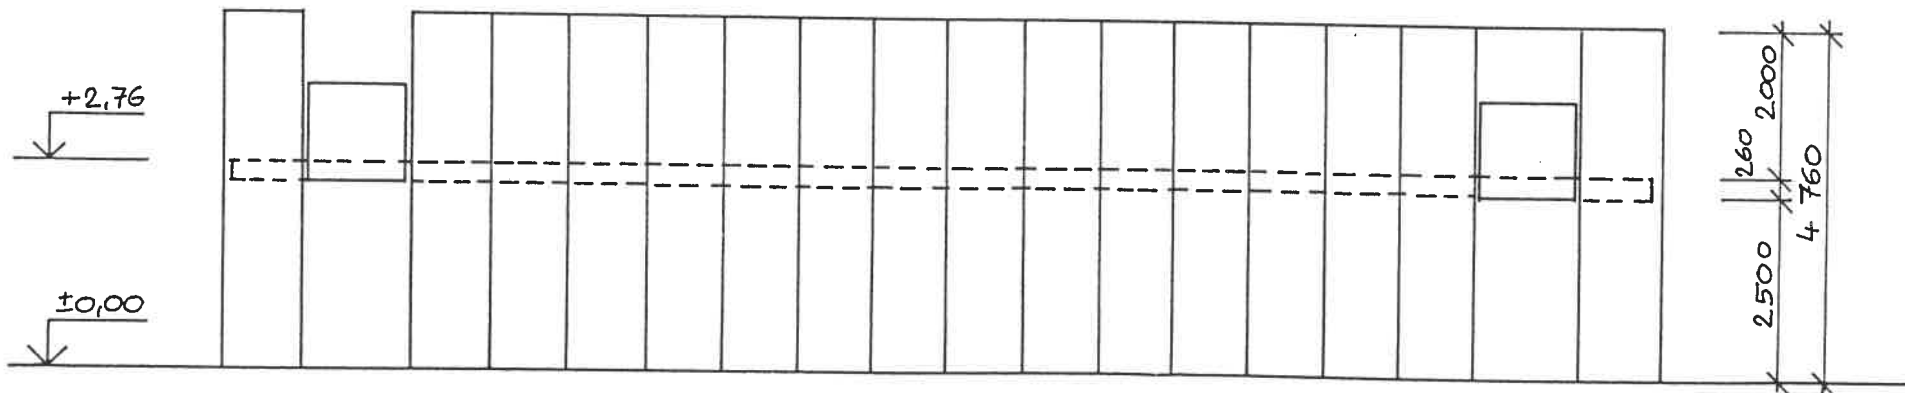

- 1 Vitrína 14000/1400 mm
- 2 Vitrína 1000/1400 mm

6

STÁLÁ EXPOZICE UPM	
Investor :	Uměleckoprůmyslové museum ul 17. Listopadu 2, 110 00 Praha 1
Projektant :	Ing.arch. Petr Hornek, ateliér ARCH, Musílkova 68, Praha 5
Stupeň :	Projekt interiéru
Obsah výkresu, měřítko :	Dat. 11/99 Č.v.
Sb.textilu – hlavní vitríny, úr.podlahy +2,76m	
1/100	
C-14.	