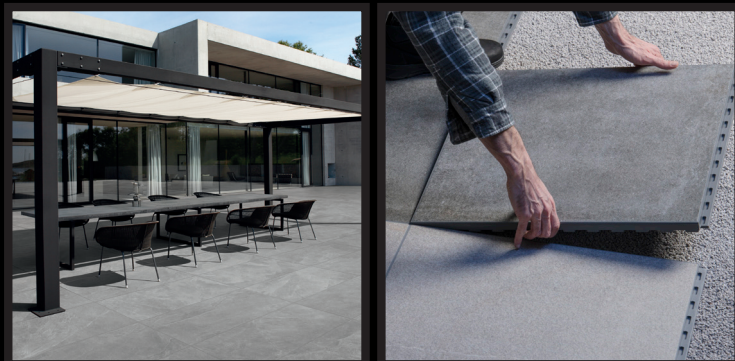

PAVE
AND
GO

SMART FLOORING
OUTDOOR SYSTEM

 EMILGROUP

Mitte= Rückseite

Fugenfertig
und sofort
begehrbar

Seite 4

Innenseiten aufgeklappter Pocket-Flyer

Ob Frühling, Sommer, Herbst und Winter...

in Rekordzeit lässt sich PaveAndGo auf Terrassen, Dächern und Balkonen verlegen. Fix und fertig mit perfektem Fugenbild entstehen sofort belastbare verlegte Flächen. Im Indoorbereich längst der Megatrend bietet PaveAndGo das System für den Außenbereich.

PAVE AND **GO**
SMART FLOORING
OUTDOOR SYSTEM

Vielfältig und flexibel

Kombinieren Sie Flächen, tauschen Sie nach Belieben einzelne Elemente. Mit dem AR-Lifter lassen sich die Fliesen mit geringem Aufwand herausnehmen und ersetzen. So entsteht in kürzester Zeit eine völlig neue Optik.

Innovativ

Die Trägerplatten werden mit unseren keramischen Fliesen verbunden und durch eine Polyurethanrezeptur mit der Keramik zu einem Mehrschichtsystem vereint. Durch das patentierte Nut- und Verriegelungssystem werden die Fugen gebildet.