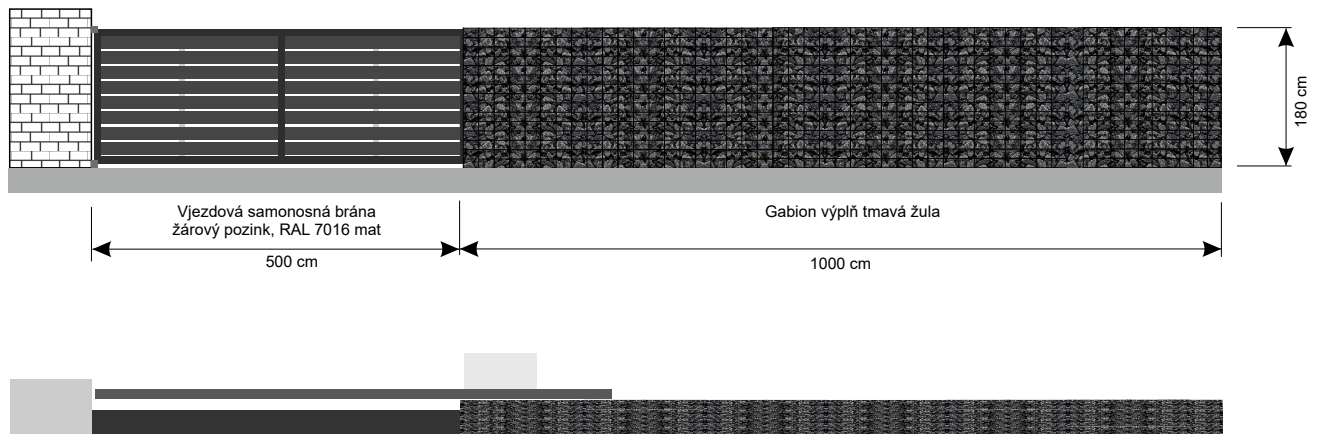

1:100

Brána:

- bez majáčku
- 2x dálkové ovládání
- modul pro ovládání GSM
- funkce branky (otevření 100 cm na 10 - 15 sec)
- ocelo nylonový hřeben
- záruka 60 měsíců na pojezd a celkovou funkčnost