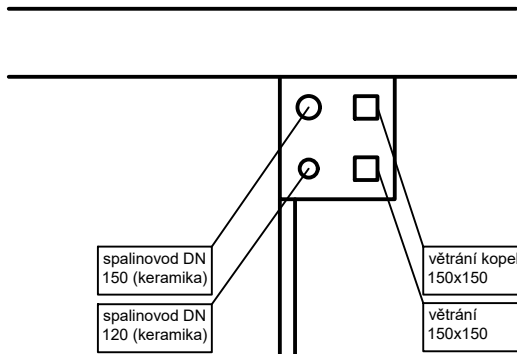

koty a rozměry pouze orientační

ŘEZ pohled na sever

ŘEZ pohled na východ

PUDORYS

TOMÁŠ VENTRUBA
OSIKOVÁ 48 BRNO
TEL 731 940 570
ventruba@hotmail.com