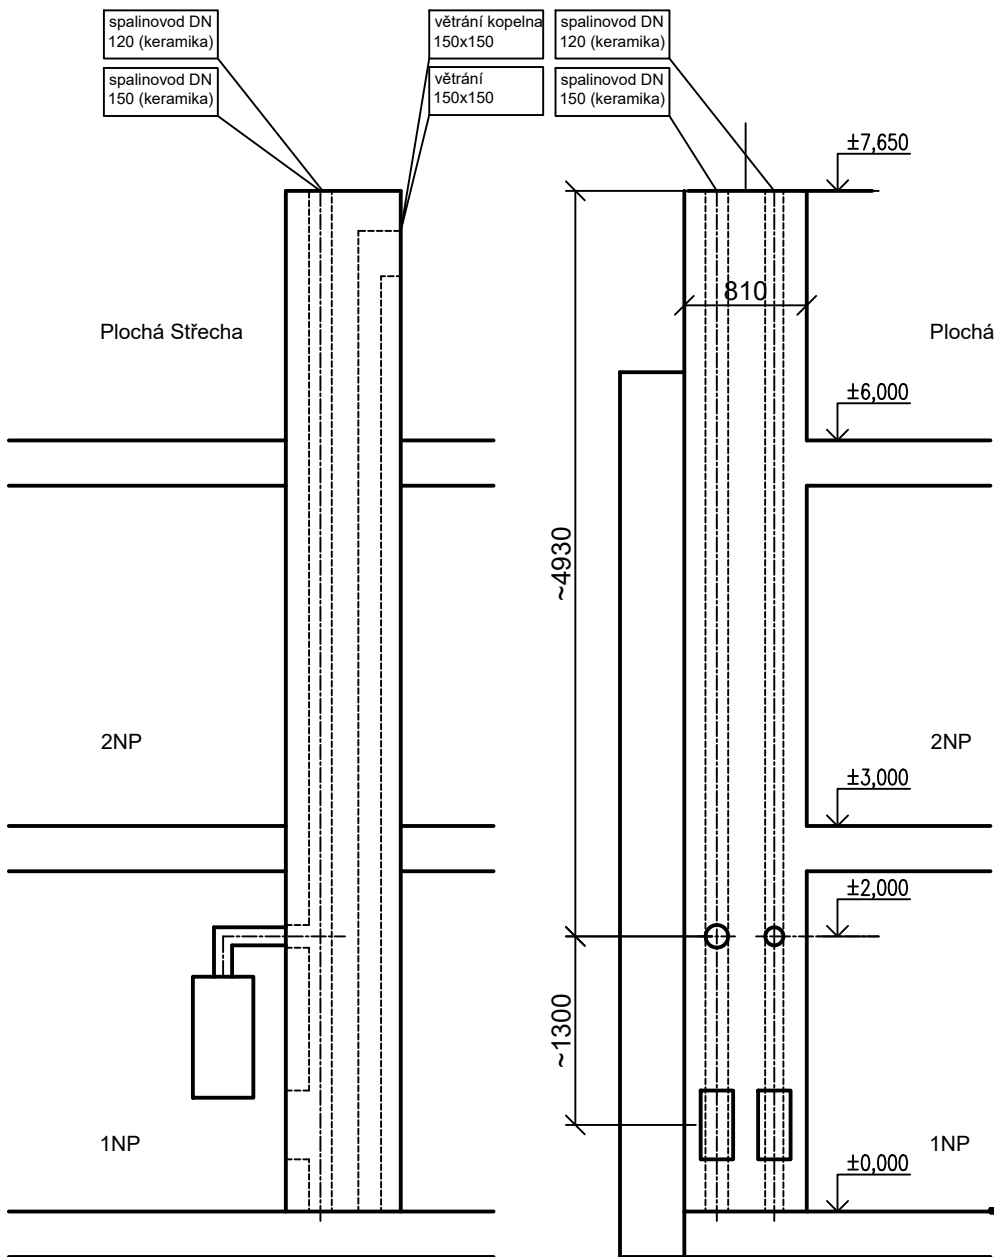

koty a rozměry pouze orientační

ŘEZ pohled na sever

ŘEZ pohled na východ

PUDORYS

TOMÁŠ VENTRUBA
OSIKOVÁ 48 BRNO
TEL 731 940 570
ventruba@hotmail.com