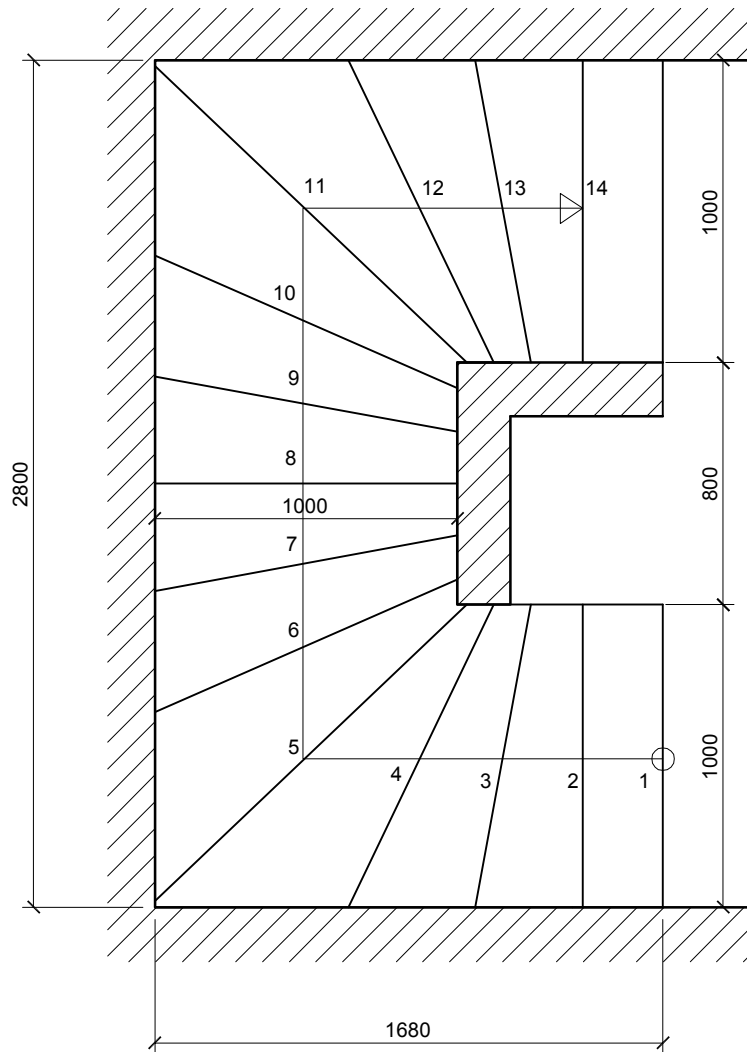

Sklep - přízemí
Schodiště - celkem 3 ks, jedno schodiště zrcadlově

Novostavba rodinného domu
Praha - ul. Vlasty Hilské
Schody sklep - přízemí M = 1 : 25
Investor: Ing. Jiří Fuchsík
Datum: 27.08.2023