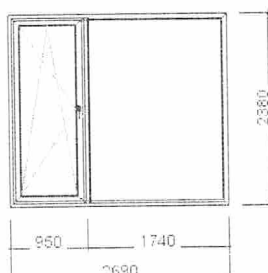

Kovanie: MACO MULTIMATIC

Sklo: TROJSKLO - Low-e 4mm - 14 - Float číry 4mm - 14 - Low-e 4mm (trojsklo)

Cena celkom:

4. Pozícia: / 4

Balkonové dvere /OS+F/ - priečka

Cena za kus:

Šírka/Výška: 2690 / 2380 mm

Množstvo: 1 ks