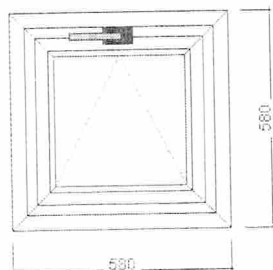

Rozširovací profil 20mm

Množstvo:

603.00 mm

1000.00 mm

Celková cena:

Cena celkom:

Dátum: 08.4.2021

18. Pozícia: / 18  
Jednodielné okno  
Šírka/Výška: 580 / 580 mm