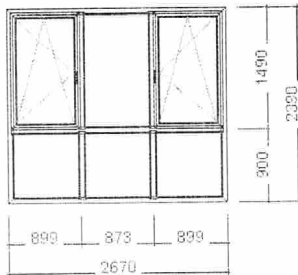

5. Pozícia: / 5

Trojdielne okno (priečka, priečka) s horným svetl

Šírka/Výška: 2670 / 2390 mm

Cena za kus:

Množstvo: 1 ks

Profily: GEALAN S 8000 IQ

Okenné profily 6-komorové

Farba: jednostranná, , Antracit RAL 7016

Šírka prof. kombinácie: 117 mm

Kovanie: MACO MULTIMATIC

Sklo: TROJSKLO - Low-e 4mm - 14 - Float číry 4mm - 14 - Low-e 4mm (trojsklo)

- spodná časť - bezpečnostné sklo

Cena celkom: