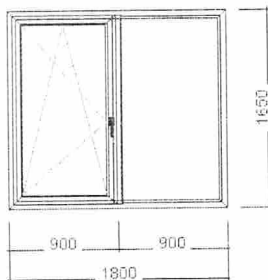

6. Pozícia: / 6

Dvojdielne okno (priečka)

Šírka/Výška: 1800 / 1650 mm

Cena za kus:

Množstvo: 2 ks

Profily: GEALAN S 8000 IQ

Okenné profily 6-komorové

Farba: jednostranná, , Antracit RAL 7016

Šírka prof. kombinácie: 117 mm

Kovanie: MACO MULTIMATIC

Sklo: TROJSKLO - Low-e 4mm - 14 - Float číry 4mm - 14 Low-e 4mm (trojsklo)

Súčasťou ceny ďalej je:

Množstvo:

Celková cena:

Spojovací profil 2282

2000.00 mm

Cena celkom: