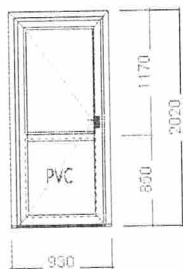

EKOSTAV - AB, s.r.o.

výroba plastových okien a dverí

Telefón: 031/ 550 6401, 0918-382-162. fax: Kračanská 40, 929 01

Dunajská Streda

E-mail: ekoplast@stonline.sk

Číslo ponuky: L-51423

Dátum: 08.4.2021

(trojsklo)

16. Pozícia: / 16

VD0007 Vchodové dvere - DNU otv. ľavé /K+K/

Šírka/Výška: 930 / 2020 mm

Množstvo: 1 ks

Profily: GEALAN S 8000 IQ

Vchodové dvere otv. DNU

Farba: jednostranná, . Antracit RAL 7016

Šírka prof. kombinácie: 159 mm

Svetlosť pozície: 768 x 1919 mm

Kovanie: MACO MULTIMATIC

Sklo: TROJSKLO - Satin White 4mm - 12 - Float číry 4mm 12 - Low-e 4mm

- zámok - G-TS. - RP20 mm - na spodok.

Súčasťou ceny ďalej je:

3158 99 Keľkové tesnenie pod dverové krídlo

Dverná výplň: HSagj Hladký sendvič anthrazitgrau jednostranný

Rozširovací profil 20mm

Množstvo:

823.00 mm

1.00 ks

1000.00 mm

Celková cena:

Cena celkom: