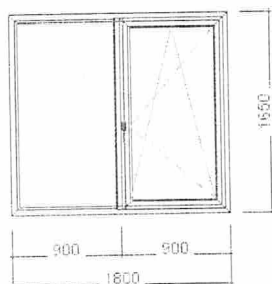

9. Pozícia: / 9

Dvojdielne okno (priečka)

Cena za kus:

Šírka/Výška: 1800 / 1650 mm

Množstvo: 1 ks

Profily: GEALAN S 8000 IQ

Okenné profily 6-komorové

Farba: jednostranná, . Antracit RAL 7016

Šírka prof. kombinácie: 117 mm

Kovanie: MACO MULTIMATIC

Sklo: TROJSKLO - Low-e 4mm - 14 - Float číry 4mm - 14 Low-e 4mm (trojsklo)

Súčasťou ceny ďalej je:

Spojovací profil 2282

Množstvo:

Celková cena:

2000.00 mm

10. Pozícia: / 10

Jednodielne okno

Šírka/Výška: 640 / 1200 mm

Množstvo: 1 ks

Profily: GEALAN S 8000 IQ

Okenné profily 6-komorové

Farba: jednostranná, . Antracit RAL 7016

Šírka prof. kombinácie: 117 mm

Kovanie: MACO MULTIMATIC

Sklo: TROJSKLO - Low-e 4mm - 14 - Float číry 4mm - 14 - Low-e 4mm (trojsklo)