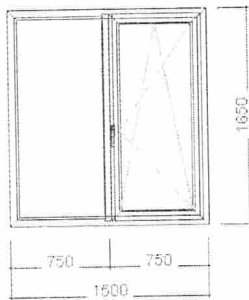

Cena celkom:

11. Pozícia: / 11

BDS P Balkonové dvere /OS/ s priečkou

Cena za kus:

Šírka/Výška: 900 / 2380 mm

Množstvo: 1 ks

Profily: GEALAN S 8000 IQ

Okenné profily 6-komorové

Farba: jednostranná, , Antracit RAL 7016

Šírka prof. kombinácie: 144 mm

Svetlosť pozície: 768 x 2248 mm

Kovanie: MACO MULTIMATIC

Sklo: TROJSKLO - Low-e 4mm - 12 - Float číry 4mm - 12 - Low-e 4mm (trojsklo)