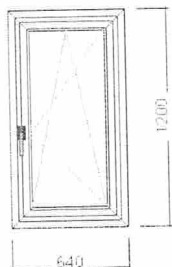

Cena celkom:

11. Pozícia: / 11

BDS P Balkonové dvere /OS/ s priečkou

Cena za kus:

Šírka/Výška: 900 / 2380 mm

Množstvo: 1 ks

Profily: GEALAN S 8000 IQ

Okenné profily 6-komorové