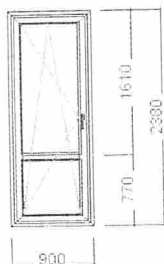

Cena celkom:

11. Pozícia: / 11

BDS P Balkonové dvere /OS/ s priečkou

Cena za kus:

Šírka/Výška: 900 / 2380 mm

Množstvo: 1 ks

Profily: GEALAN S 8000 IQ

Okenné profily 6-komorové

Farba: jednostranná, , Antracit RAL 7016

Šírka prof. kombinácie: 144 mm

Svetlosť pozície: 768 x 2248 mm

Kovanie: MACO MULTIMATIC

Sklo: TROJSKLO - Low-e 4mm - 12 - Float číry 4mm - 12 - Low-e 4mm (trojsklo)