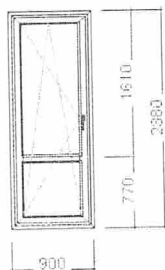

Šírka/Výška: 900 / 2380 mm

Množstvo: 2 ks

Profily: GEALAN S 8000 IQ

Okenné profily 6-komorové

Farba: jednostranná, , Antracit RAL 7016

Šírka prof. kombinácie: 144 mm

Svetlosť pozície: 768 x 2248 mm

Kovanie: MACO MULTIMATIC

Cena za kus:

Šírka/Výška: 900 / 2380 mm

Množstvo: 1 ks

Profily: GEALAN S 8000 IQ

Okenné profily 6-komorové

Farba: jednostranná, . Antracit RAL 7016

Šírka prof. kombinácie: 144 mm

Svetlosť pozície: 768 x 2248 mm