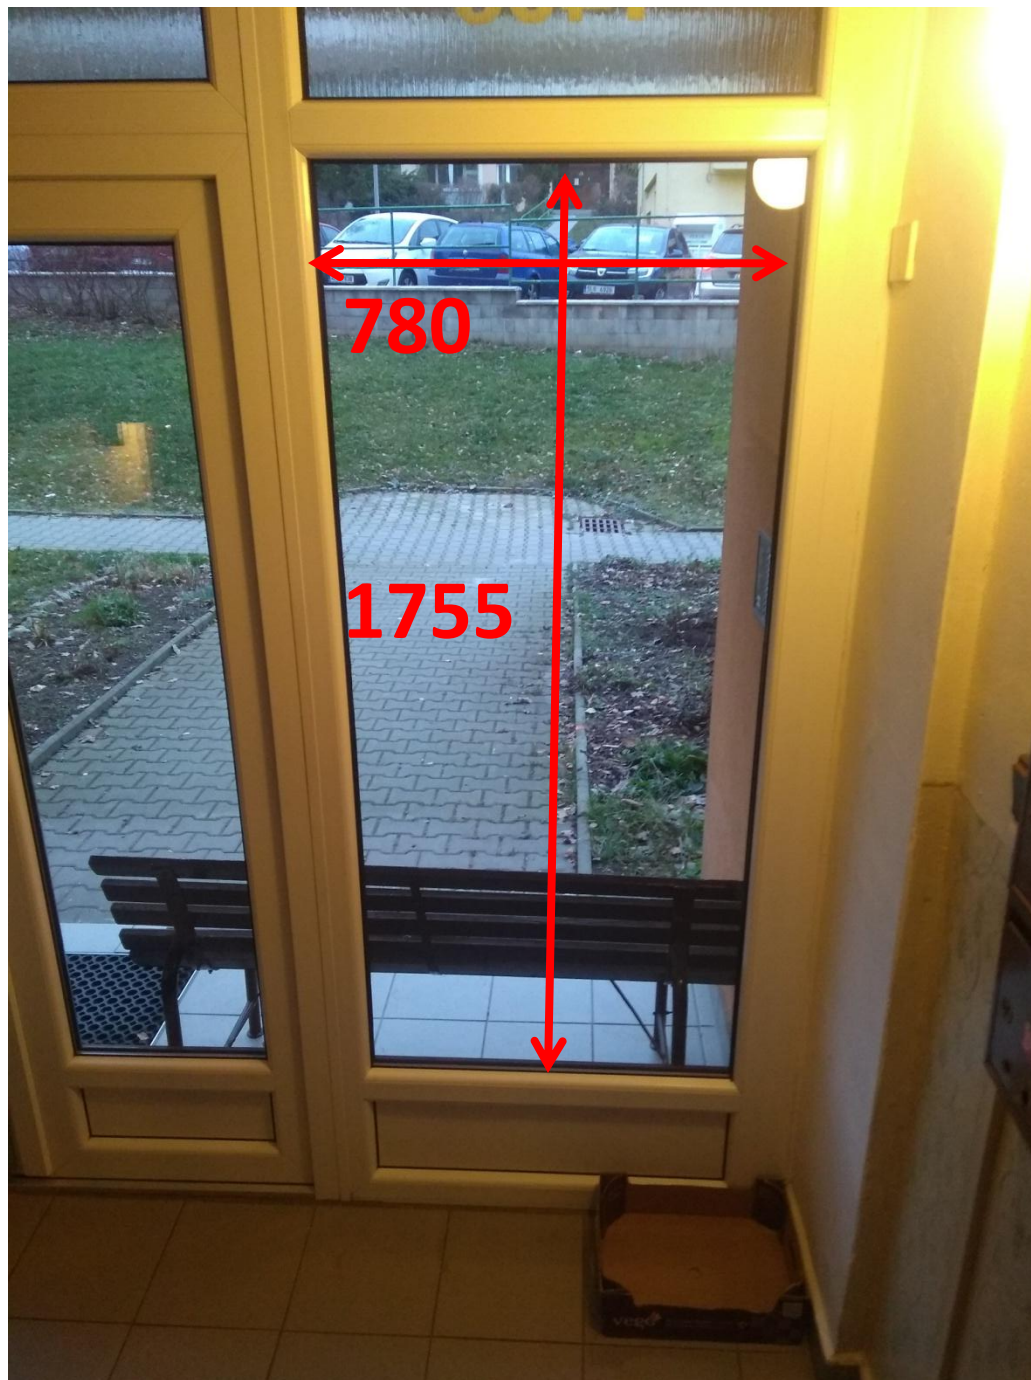

20ks schránek (2x10řad).  
Do otvoru 1755x780mm.  
Vodorovné uložení schránek.  
Vhoz zepředu.  
Výběr zezadu na klíček.  
Schránka rozměrů: cca 110 x 380 x  
300mm (výška x hloubka x šířka).  
Včetně montáže do rámu.  
Včetně desky místo skleněné výplně.  
Barva desky světlehnědá.

Provedení podobně jako u sousedních vchodů