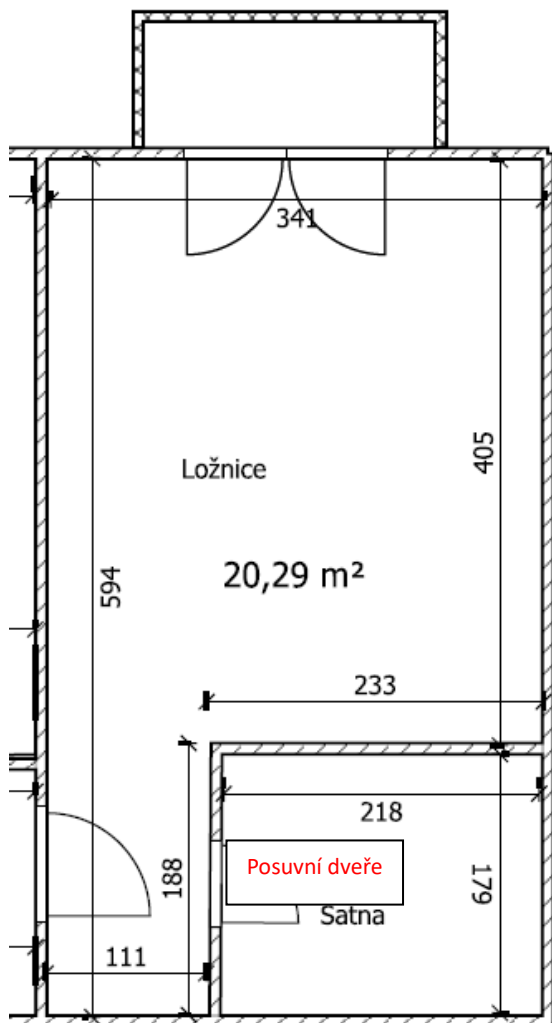

**Aktuální stav:**

- Šatna ze sádkokartonu
- Posuvní dveře + pouzdro
- Světlo v šatně
- Vypínač na sádkokartonové zdi

### Budoucí stav:

- Prodloužit šatnu + předělit ložnici
- Na zdi do ložnice bude malé okno (obdélníková okna víš u stropu)  
<https://www.hornbach.cz/p/plastove-okno-fixni-zaskleni-aron-basic-bile-2000-x-400-mm-neoteviratelne/6211620/>
- Nové dveře (ze chodbičky do ložnice) = bílé + obložková zárubeň
  - o <https://www.hornbach.cz/p/interierove-dvere-single-1-plne-70-p-bile/8472387/>
  - o <https://www.hornbach.cz/p/oblozkova-zaruben-70-p-sirka-75-94-mm-bila/5765527/?sourceArt=8472387&trackArticleCrossType=ma&url=5765527>