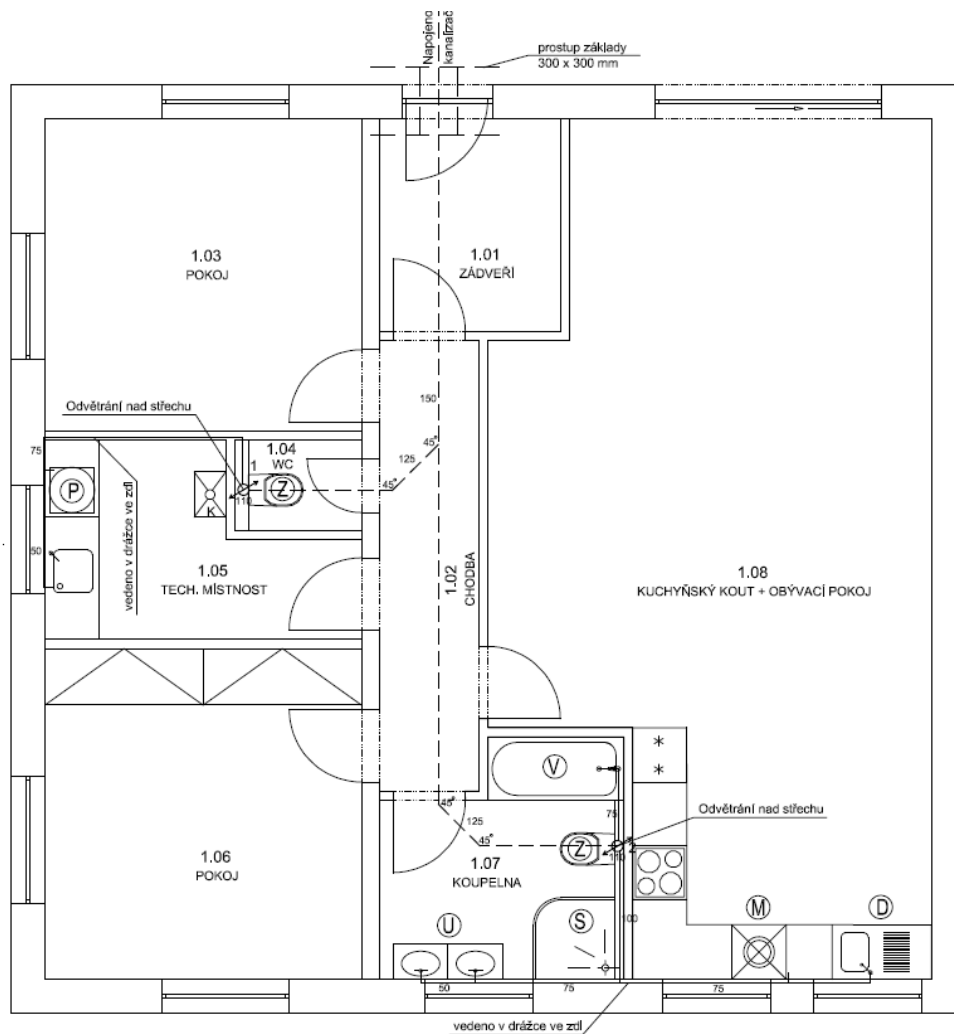

LEGENDA:

— Plynová potrubí

Ákos:

NOVOSTAVBA RD MOHELNICE

**LEGENDA:**

- Kanalizace - přípojovací potrubí
- - - - - Kanalizační potrubí vedeno pod zemí
- U - UMYVADLO
- S - SPRCHOVÝ KOUT
- V - VAŇA
- Z - ZÁCHODOVÁ MÍSA "GEBERIT"
- D - DŘEZ
- P - PRAČKA
- M - MYČKA
- K - PLYNOVÝ KONDENZAČNÍ KOTEL

### LEGENDA:

- — — — — TUV + CÍRKULACE
- — — — — STUDENÁ VODA
- U - UMYVADLO
- S - SPRCHOVÝ KOUT
- V - VANA
- Z - ZÁCHODOVÁ MISA "GEBERIT"
- D - DŘEZ
- P - PRAČKA
- M - MYČKA
- K - PLYNOVÝ KONDENZAČNÍ KOTEL