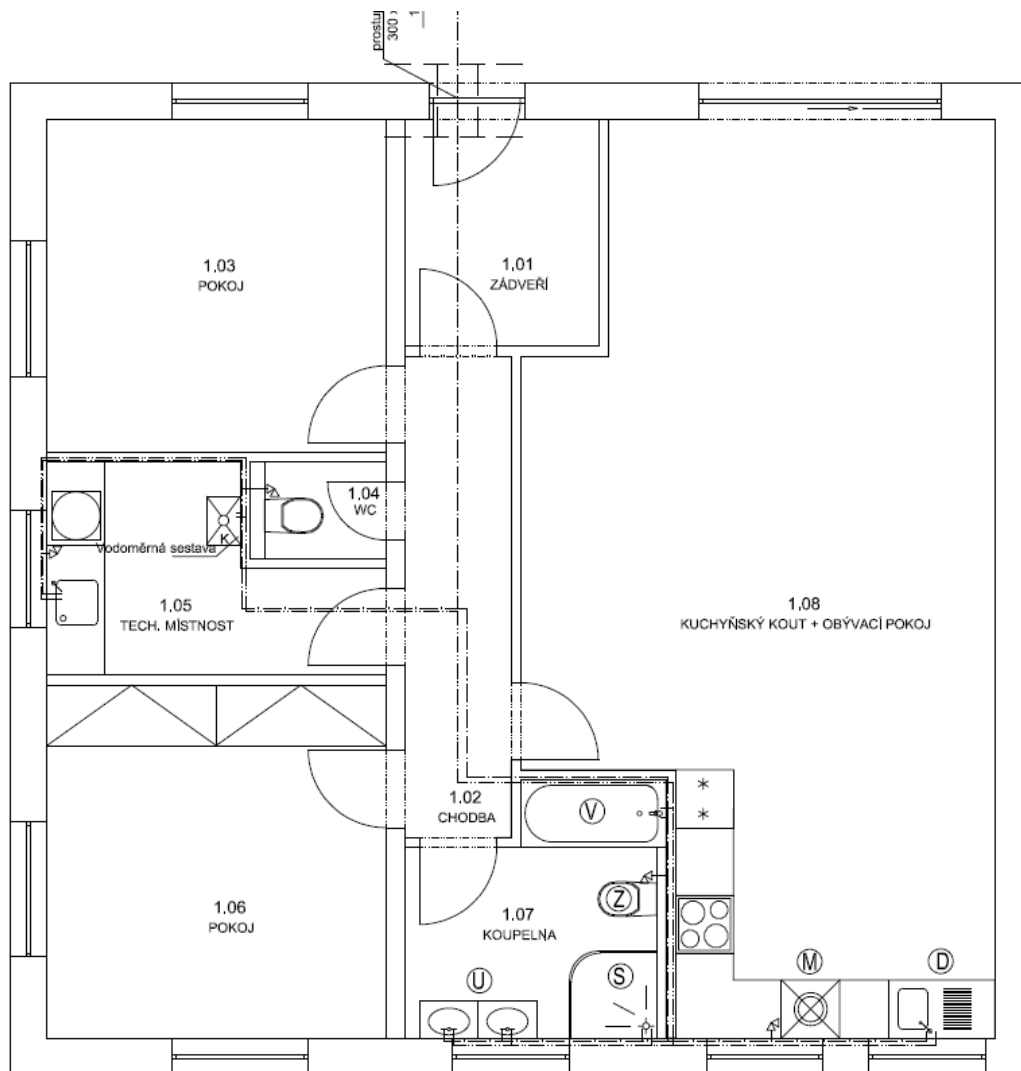

LEGENDA:

— Plynová potrubí

Ákos:

NOVOSTAVBA RD MOHELNICE

**LEGENDA:**

- Kanalizace - přípojovací potrubí
- - - - - Kanalizační potrubí vedeno pod zemí
- U - UMYVADLO
- S - SPRCHOVÝ KOUT
- V - VAŇA
- Z - ZÁCHODOVÁ MÍSA "GEBERIT"
- D - DŘEZ
- P - PRAČKA
- M - MYČKA
- K - PLYNOVÝ KONDENZAČNÍ KOTEL

### LEGENDA:

- — — — — TUV + CÍRKULACE
- — — — — STUDENÁ VODA
- U - UMYVADLO
- S - SPRCHOVÝ KOUT
- V - VANA
- Z - ZÁCHODOVÁ MISA "GEBERIT"
- D - DŘEZ
- P - PRAČKA
- M - MYČKA
- K - PLYNOVÝ KONDENZAČNÍ KOTEL