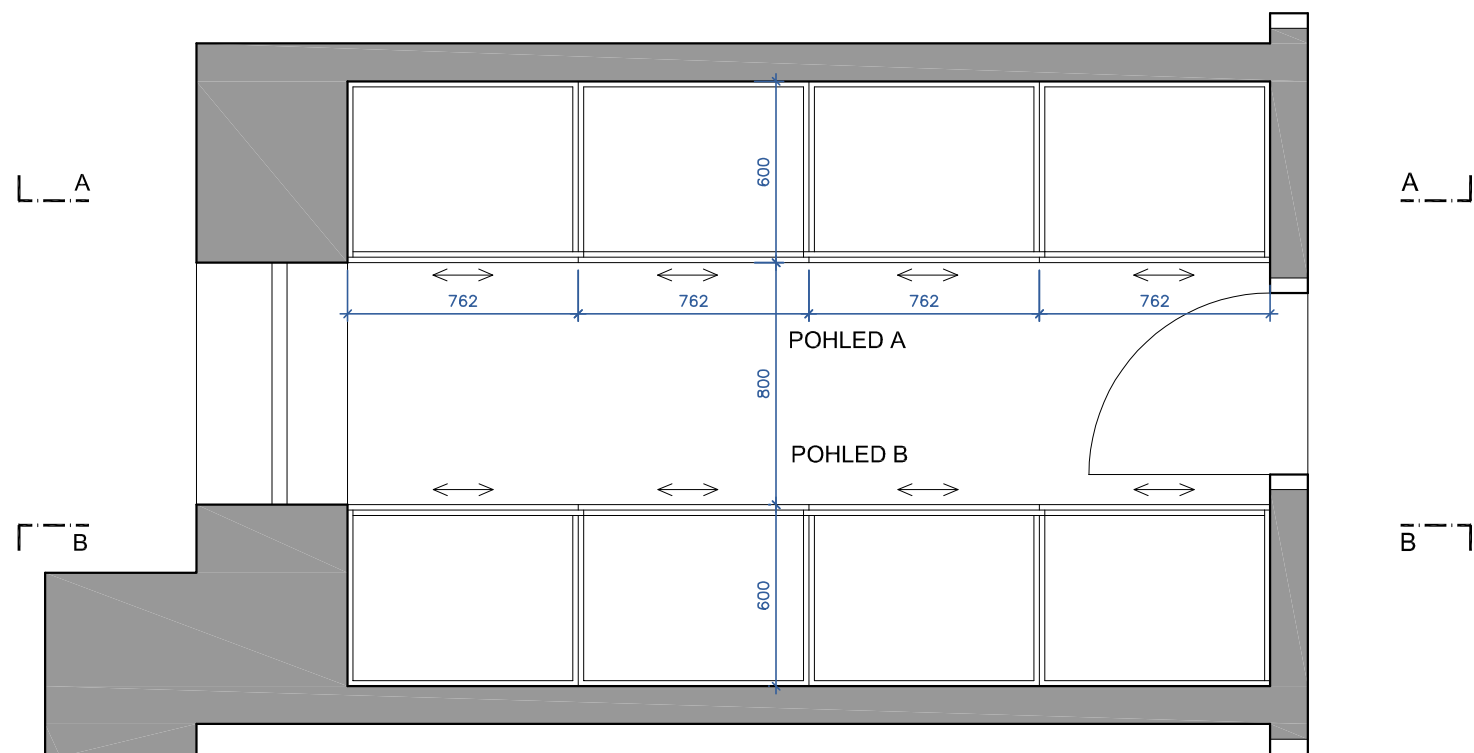

PŮDORYS

LEGENDA MATERIÁLŮ :

lamino - barva bílá

POHLED A-A

POHLED B-B

ŘEZ A-A

ŘEZ B-B