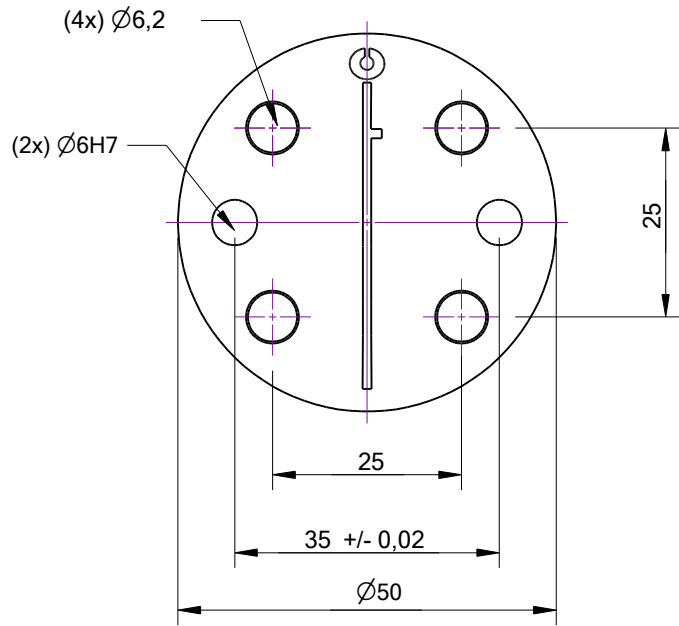

D

		Roffelsen PLASTICS			
<i>Name</i> 4 media brzdič			<i>Material</i> 1.4301		
<i>Treatment</i> -----		<i>Date</i> 26.7.2021	<i>Quantity</i> 1x	<i>Scale</i> 1:1	

1 2 3 4 5 6