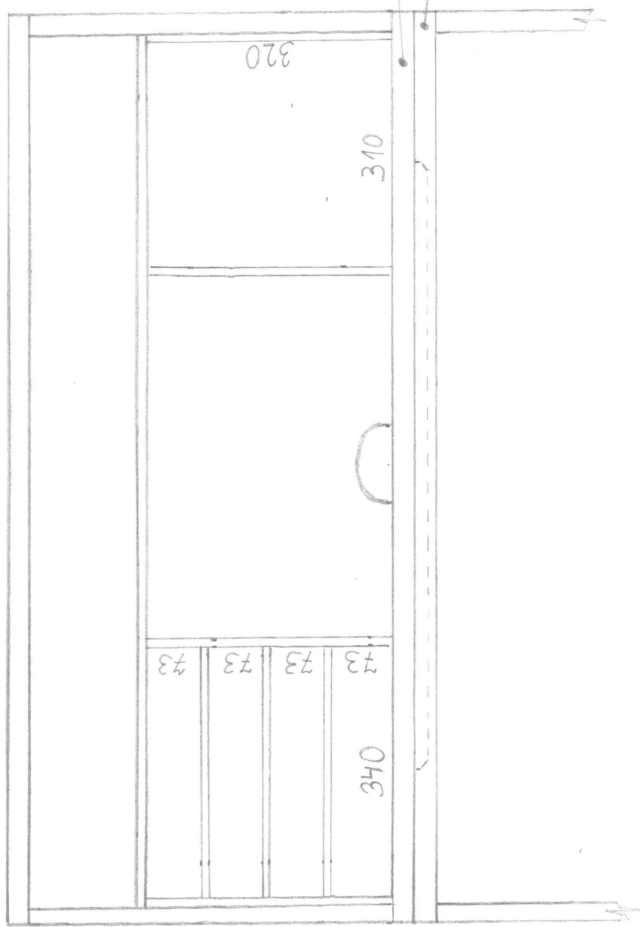

ČELNÍ POHLED
(úchytky namontujeme dodatečně)
Ada si vybrala a objednala jiné

ČELNÍ POHLED NA KORPUS BEZ ŠUPLÍKŮ, SKLOPNÉ DESKY A VNITŘNÍCH
POLIČEK

BOČNÍ ŘEZY

VNITŘNÍ POLÍČKY (vše jsou vnitřní rozměry)

BOČNÍ POHLED

Při otevření výklopné desky musí být tato v rovině se stolní deskou, zatavení ležet na podpěrné desce, a opřena o otevřený první šuplík