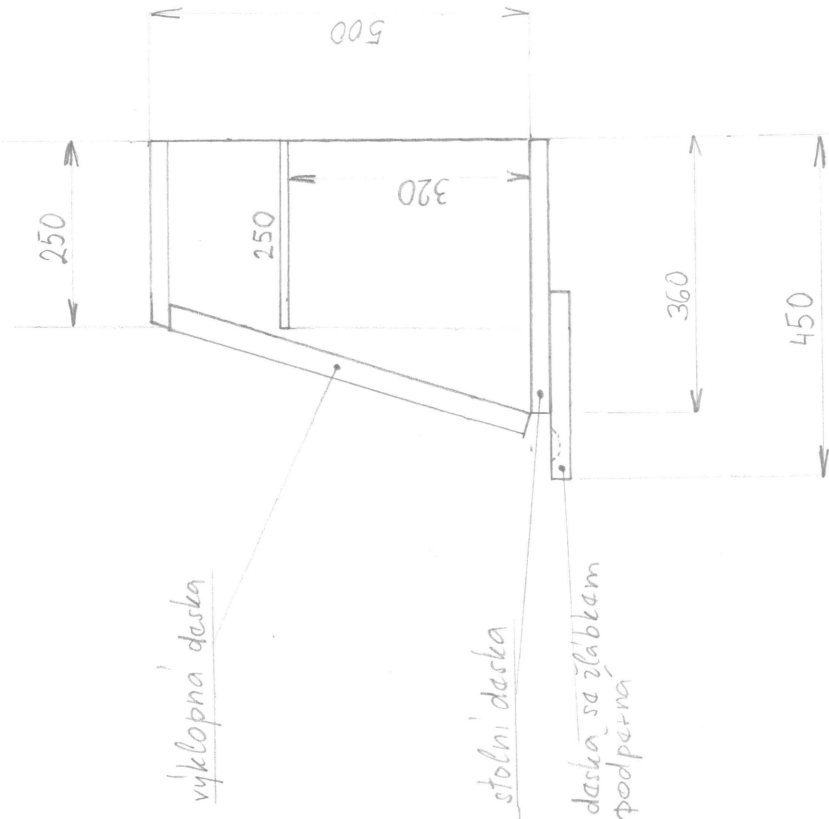

ČELNÍ POHLED
(úchytky namontujeme dodatečně)
Ada si vybrala a objednala jiné

ČELNÍ POHLED NA KORPUS BEZ ŠUPLÍKŮ, SKLOPNÉ DESKY A VNITŘNÍCH
POLIČEK

BOČNÍ ŘEZY

VNITŘNÍ POLÍČKY (vše jsou vnitřní rozměry)

BOČNÍ POHLED

Při otevření výklopné desky musí být tato v rovině se stolní deskou, zatavení ležet na podpěrné desce, a opřena o otevřený první šuplík