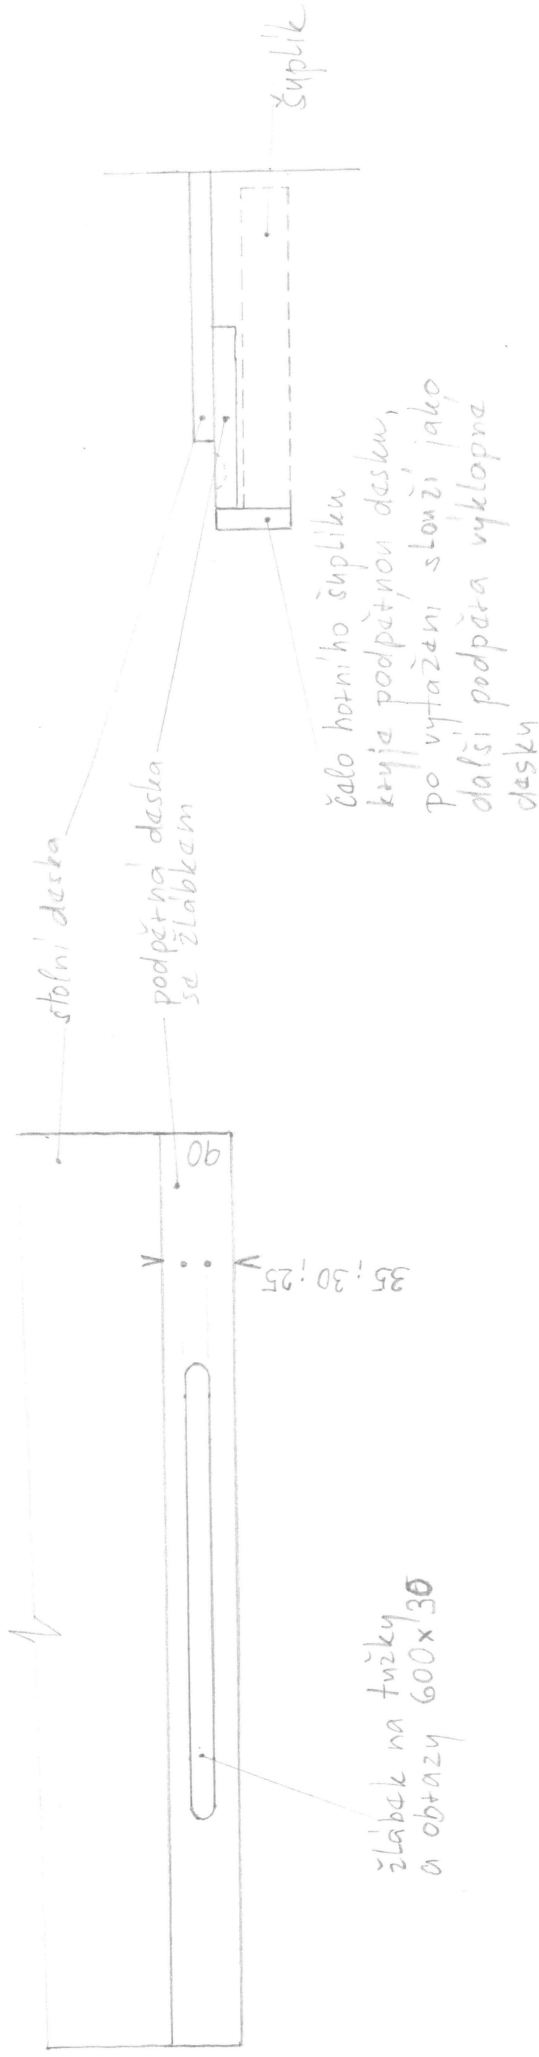

ČELNÍ POHLED
(úchytky namontujeme dodatečně)
Ada si vybrala a objednala jiné

ČELNÍ POHLED NA KORPUS BEZ ŠUPLÍKŮ, SKLOPNÉ DESKY A VNITŘNÍCH
POLIČEK

BOČNÍ ŘEZY

VNITŘNÍ POLÍČKY (vše jsou vnitřní rozměry)

BOČNÍ POHLED

Při otevření výklopné desky musí být tato v rovině se stolní deskou, zatavení ležet na podpěrné desce, a opřena o otevřený první šuplík