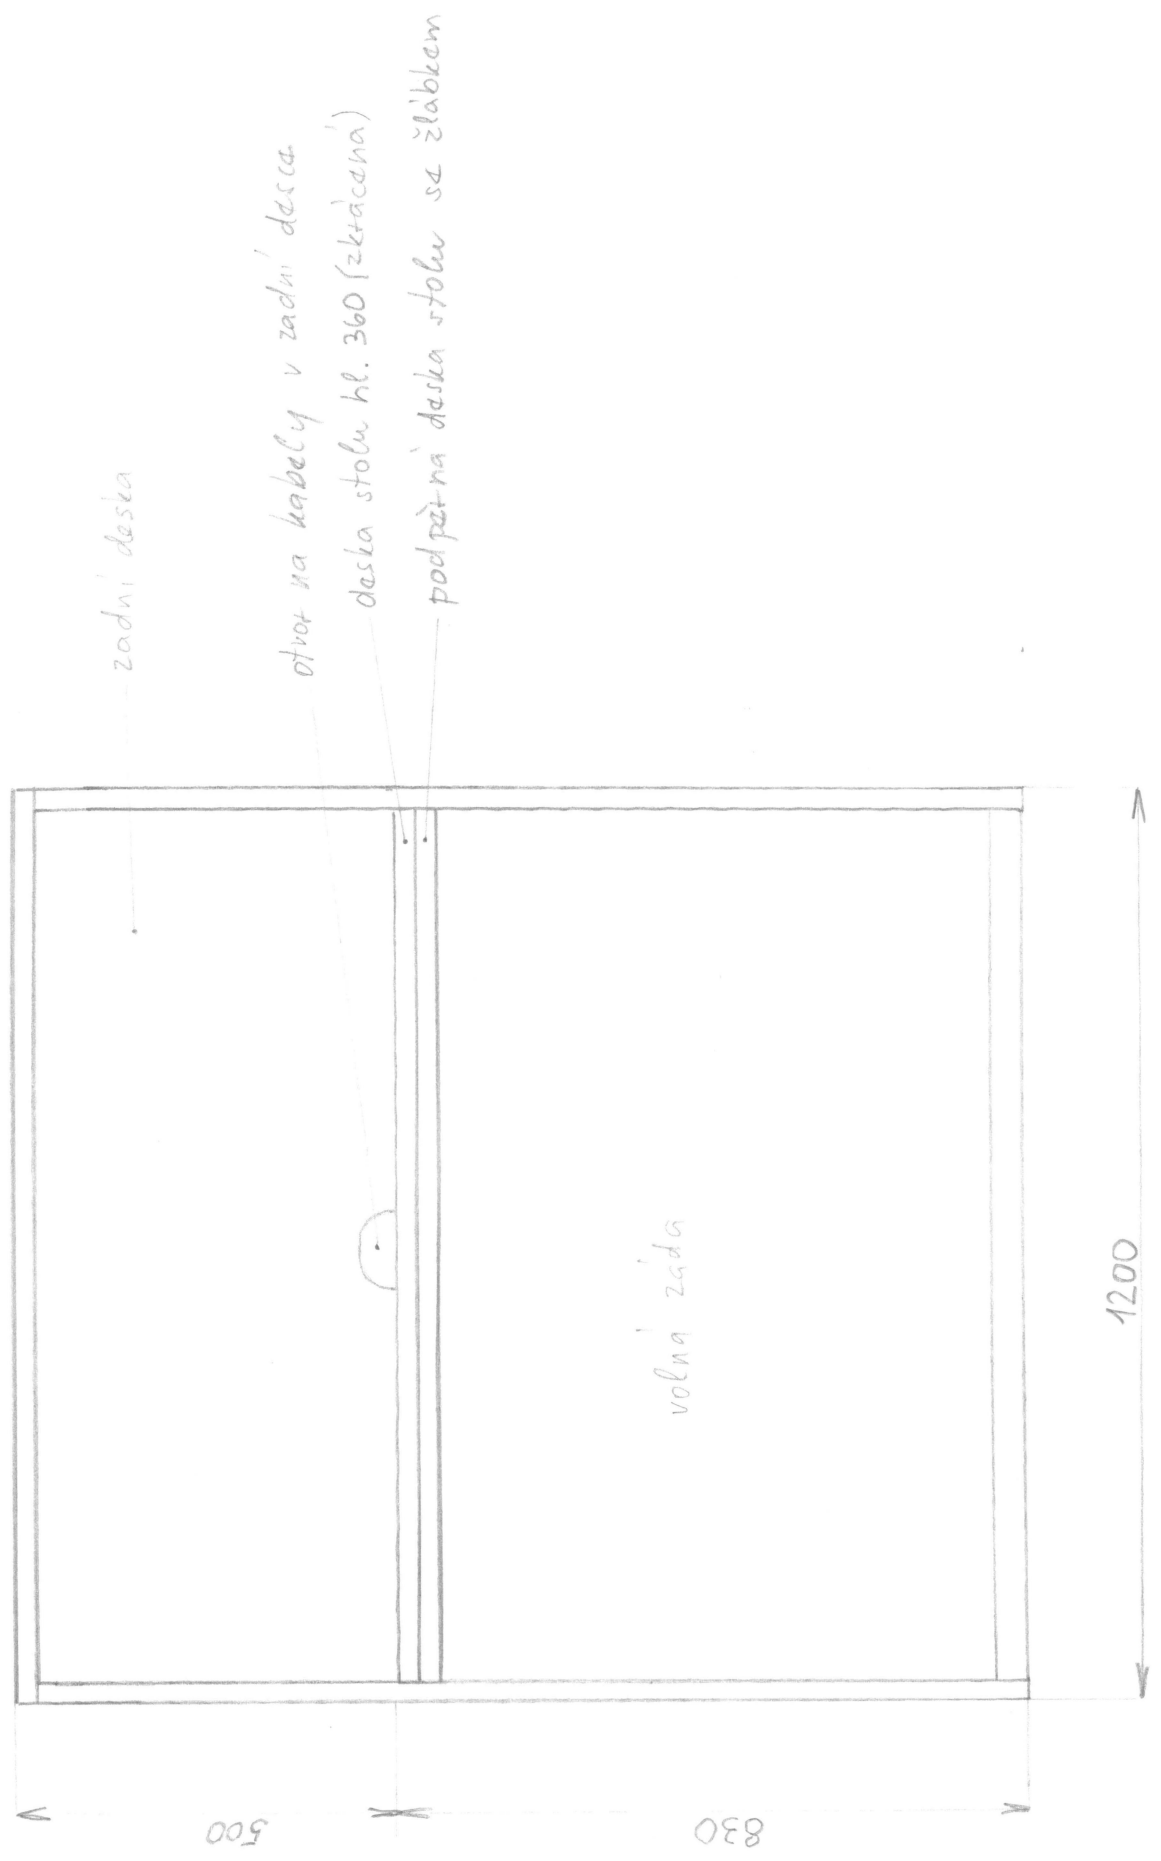

ČELNÍ POHLED
(úchytky namontujeme dodatečně)
Ada si vybrala a objednala jiné

ČELNÍ POHLED NA KORPUS BEZ ŠUPLÍKŮ, SKLOPNÉ DESKY A VNITŘNÍCH
POLIČEK

BOČNÍ ŘEZY

VNITŘNÍ POLÍČKY (vše jsou vnitřní rozměry)

BOČNÍ POHLED

Při otevření výklopné desky musí být tato v rovině se stolní deskou, zatavení ležet na podpěrné desce, a opřena o otevřený první šuplík