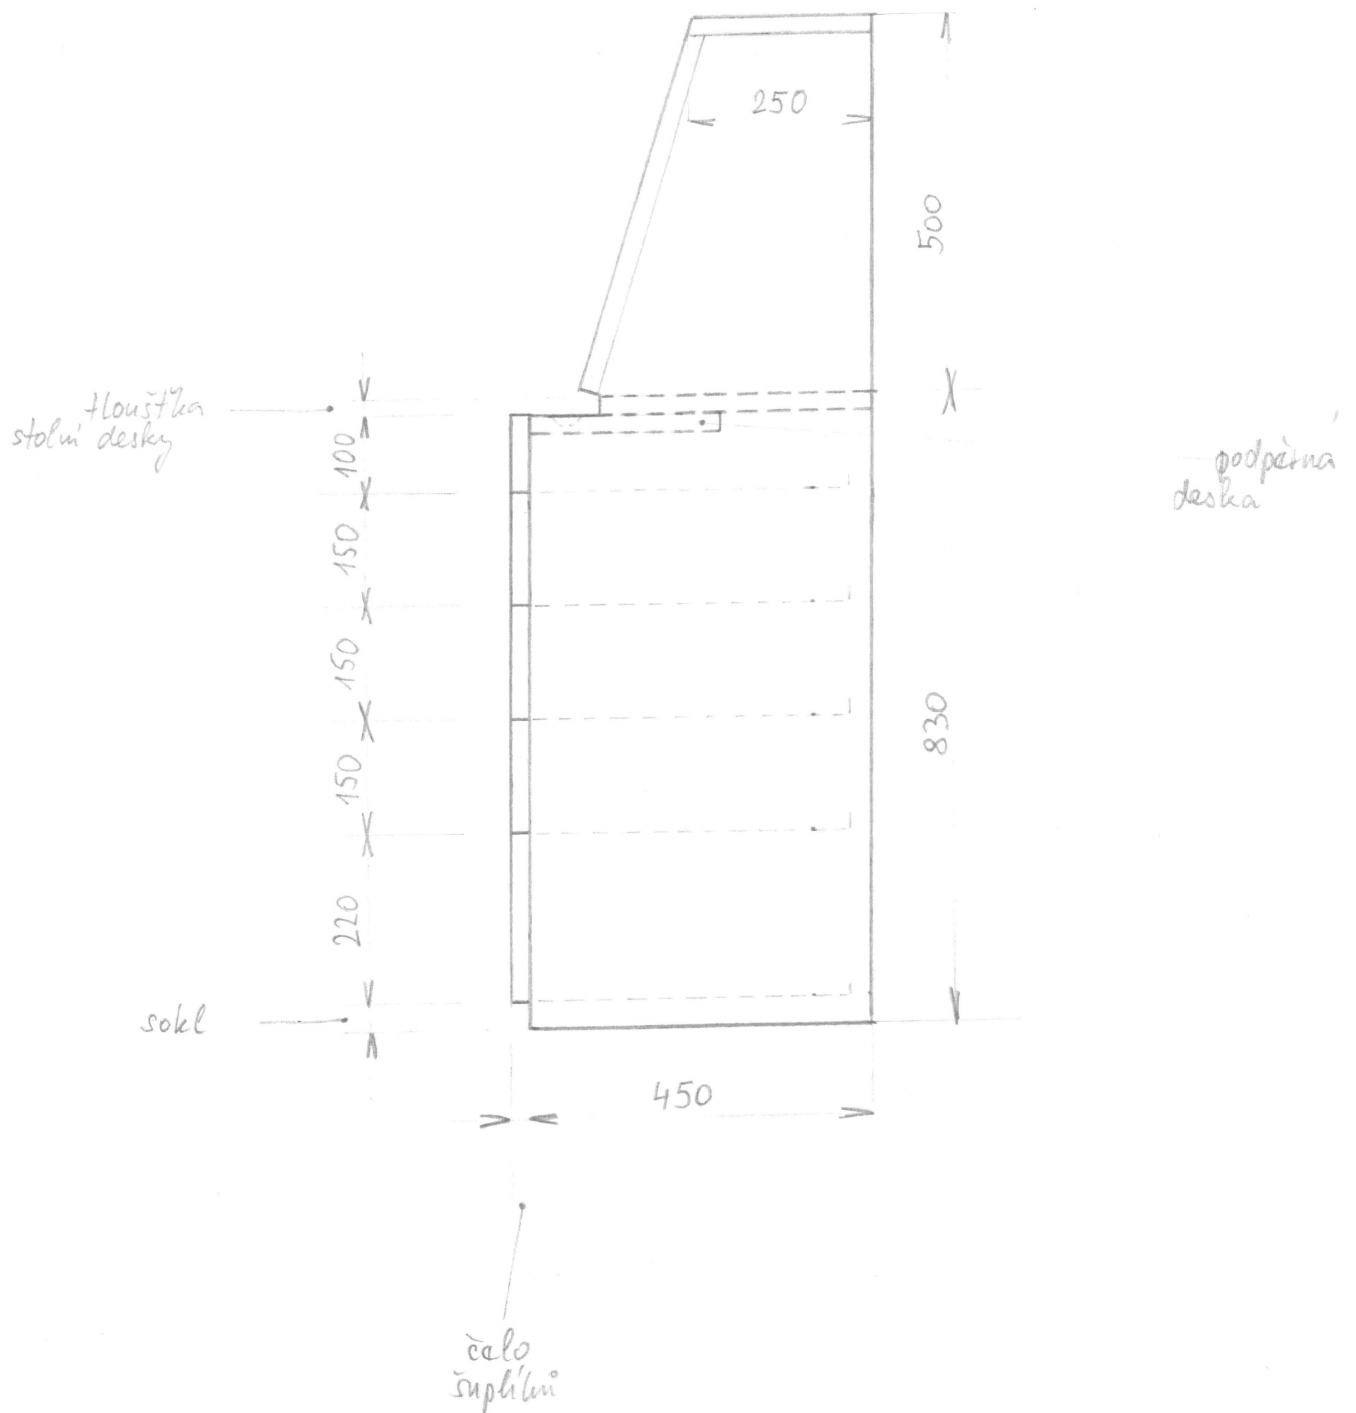

ČELNÍ POHLED
(úchytky namontujeme dodatečně)
Ada si vybrala a objednala jiné

ČELNÍ POHLED NA KORPUS BEZ ŠUPLÍKŮ, SKLOPNÉ DESKY A VNITŘNÍCH
POLIČEK

BOČNÍ ŘEZY

VNITŘNÍ POLÍČKY (vše jsou vnitřní rozměry)

BOČNÍ POHLED

Při otevření výklopné desky musí být tato v rovině se stolní deskou, zatavení ležet na podpěrné desce, a opřena o otevřený první šuplík