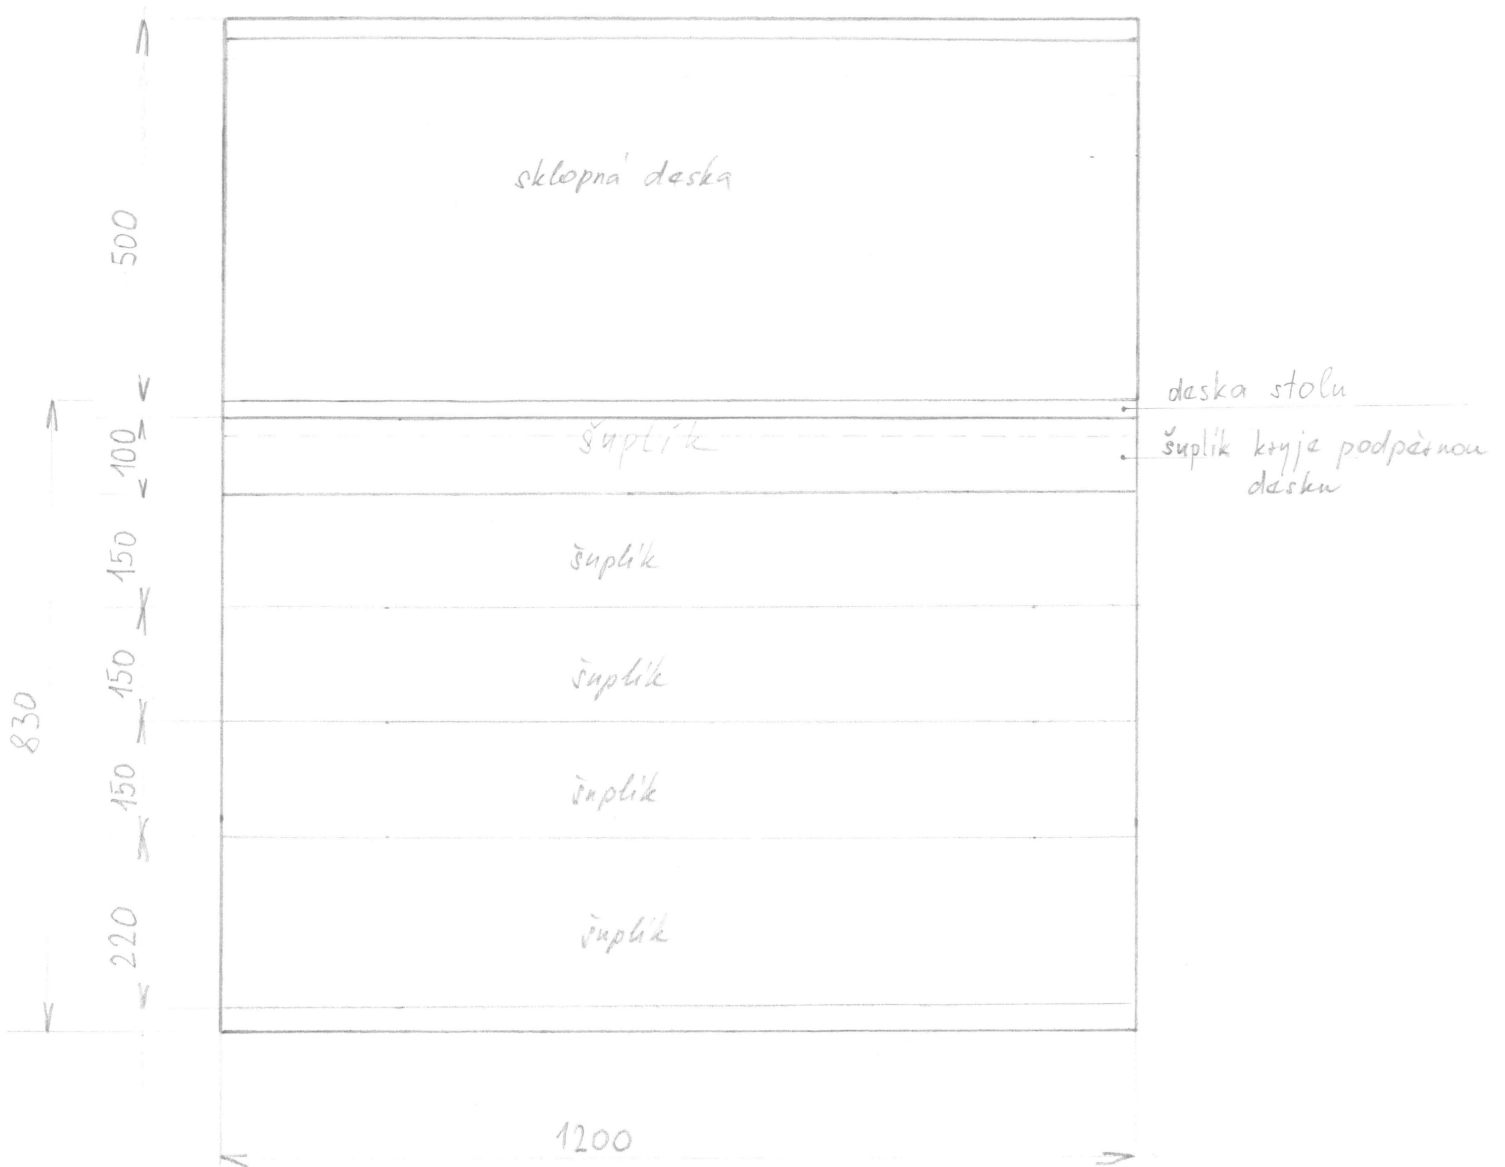

ČELNÍ POHLED
(úchytky namontujeme dodatečně)
Ada si vybrala a objednala jiné

ČELNÍ POHLED NA KORPUS BEZ ŠUPLÍKŮ, SKLOPNÉ DESKY A VNITŘNÍCH
POLIČEK

BOČNÍ ŘEZY

VNITŘNÍ POLÍČKY (vše jsou vnitřní rozměry)

BOČNÍ POHLED

Při otevření výklopné desky musí být tato v rovině se stolní deskou, zatavení ležet na podpěrné desce, a opřena o otevřený první šuplík