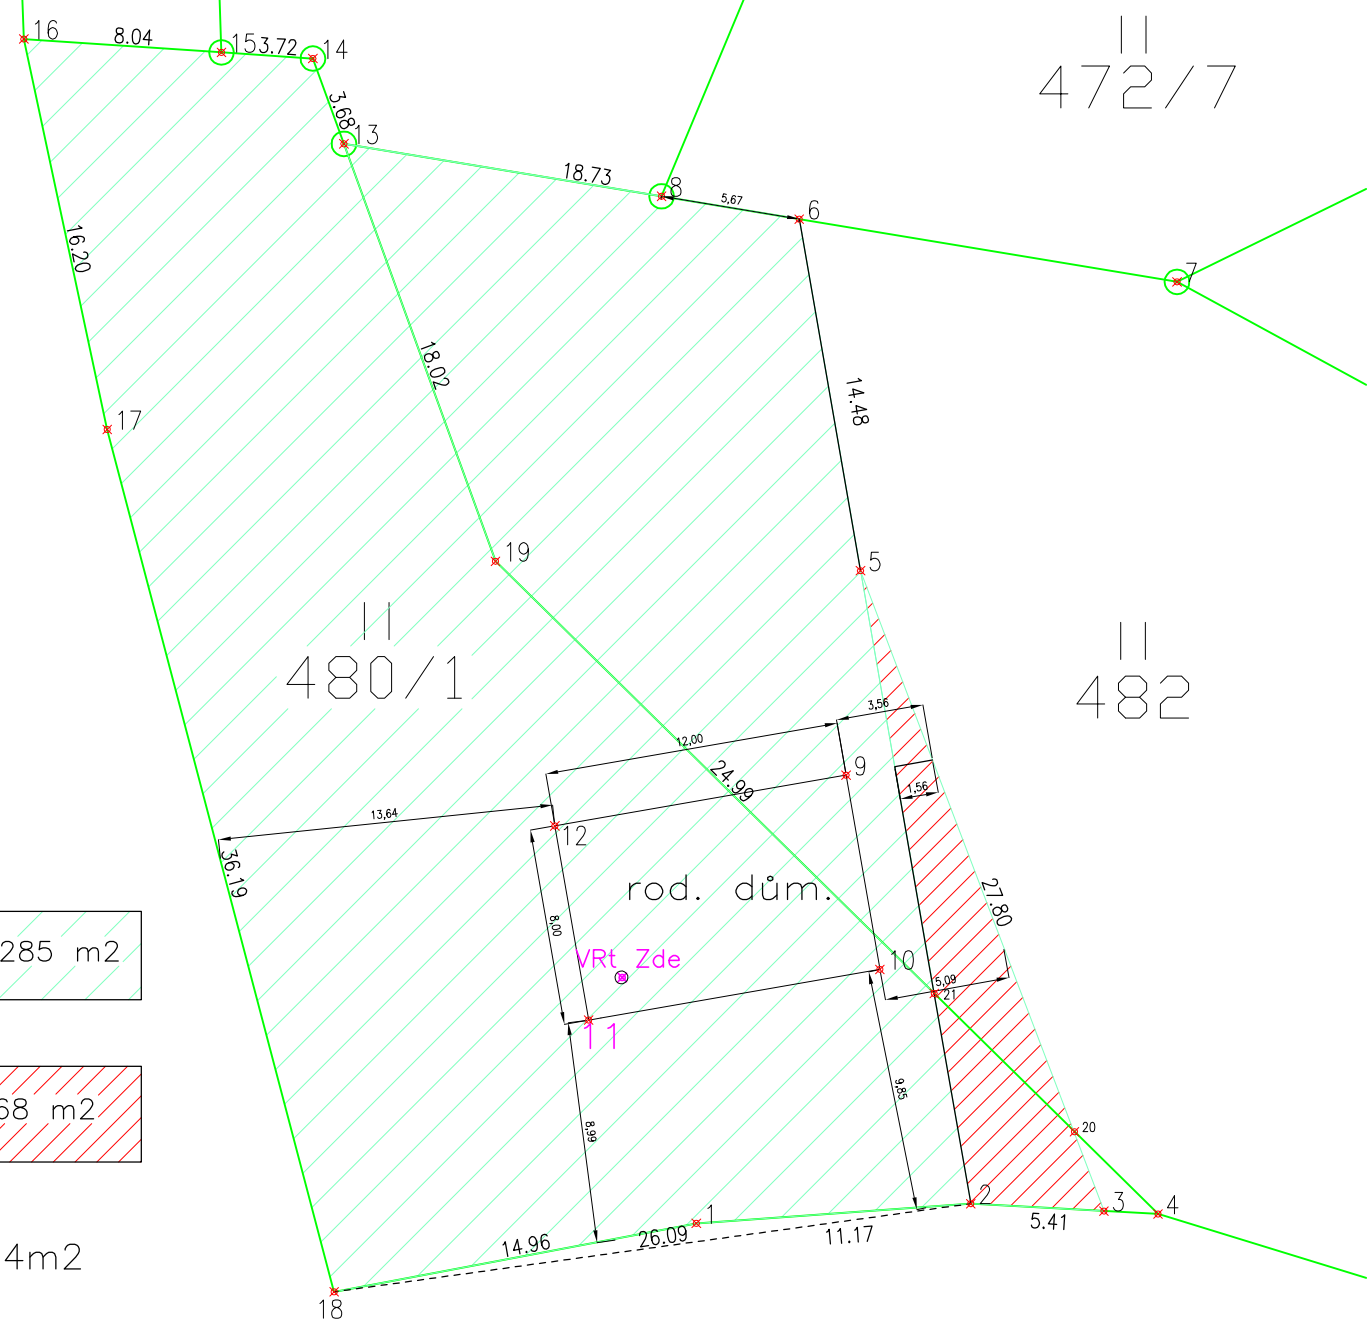

II
472/8

II
472/7

II
480/1

II
482

1285 m²

68 m²

1354m²

k.ú.: Mašov u Turnova