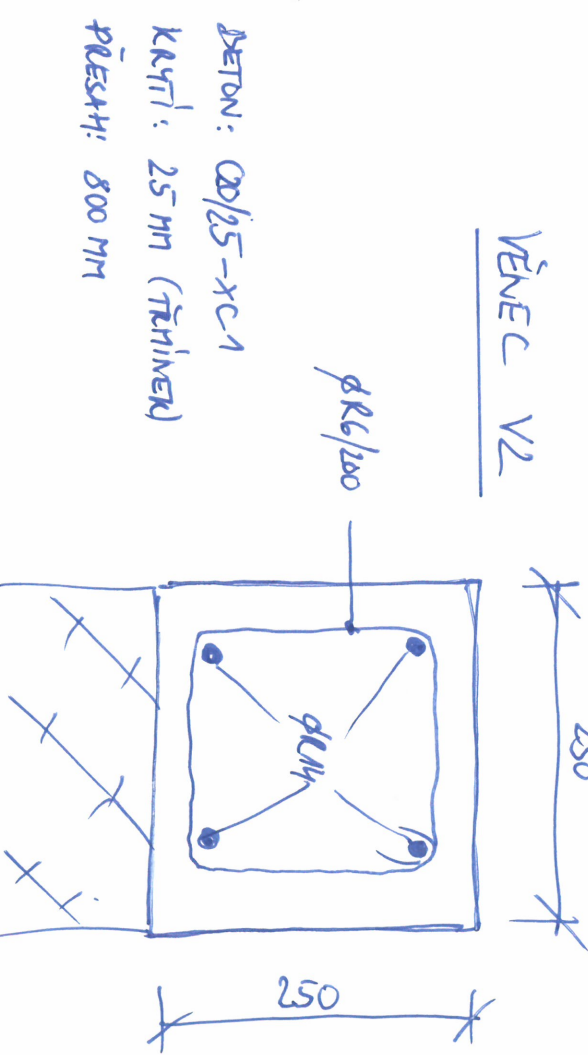

LEGENDA MÍSTNOSTÍ

VARIANTA 1.

ČÍSLO MÍSTNOSTI	ÚČEL MÍSTNOSTI	PLOCHA (m ²)	ÚPRAVA POUVRCHŮ		POZNÁMKA
			PODLAHY	STĚNY	
1.01	KUCHYŇĚ	9,38	VINYL	MALBA	SDK PODHLED
1.02	POKOJ - 2 OSOBY	12,00	VINYL	MALBA	SDK PODHLED
1.03	POKOJ - 2 OSOBY	12,00	VINYL	MALBA	SDK PODHLED
1.04	WC	1,57	KERAMICKÁ DLAŽBA	KERAMICKÝ OBKLAD	SDK PODHLED
1.05	KOUPELNA	2,51	KERAMICKÁ DLAŽBA	KERAMICKÝ OBKLAD	SDK PODHLED
1.06	CHODBA	8,81	VINYL	MALBA	SDK PODHLED
1.07	KOMORA	2,14	VINYL	MALBA	SDK PODHLED
PLOCHA MÍSTNOSTÍ CELKEM:		48,41			

BETON: OD/25-XC1
 KARTI: 25 MM (TĚHÁNEK)
 PŘESAHY: 800 MM