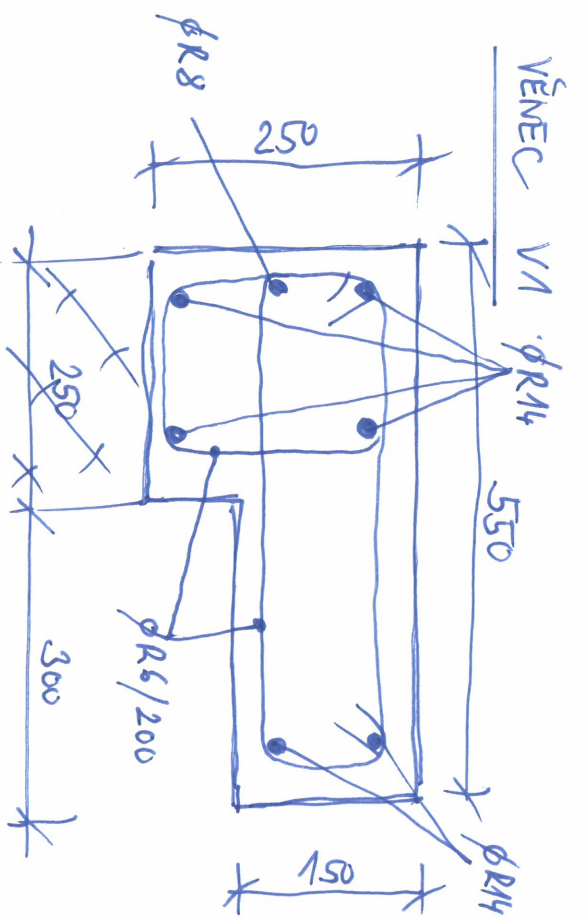

LEGENDA MÍSTNOSTÍ

VARIANTA 1.

ČÍSLO MÍSTNOSTI	ÚČEL MÍSTNOSTI	PLOCHA (m ²)	ÚPRAVA POUVRCHŮ		POZNÁMKA
			PODLAHY	STĚNY	
1.01	KUCHYŇĚ	9,38	VINYL	MALBA	SDK PODHLED
1.02	POKOJ - 2 OSOBY	12,00	VINYL	MALBA	SDK PODHLED
1.03	POKOJ - 2 OSOBY	12,00	VINYL	MALBA	SDK PODHLED
1.04	WC	1,57	KERAMICKÁ DLAŽBA	KERAMICKÝ OBKLAD	SDK PODHLED
1.05	KOUPELNA	2,51	KERAMICKÁ DLAŽBA	KERAMICKÝ OBKLAD	SDK PODHLED
1.06	CHODBA	8,81	VINYL	MALBA	SDK PODHLED
1.07	KOMORA	2,14	VINYL	MALBA	SDK PODHLED
PLOCHA MÍSTNOSTÍ CELKEM:		48,41			

BETON: OD/25-XC1
 KARTI: 25 MM (TĚHÁNEK)
 PŘESAHY: 800 MM