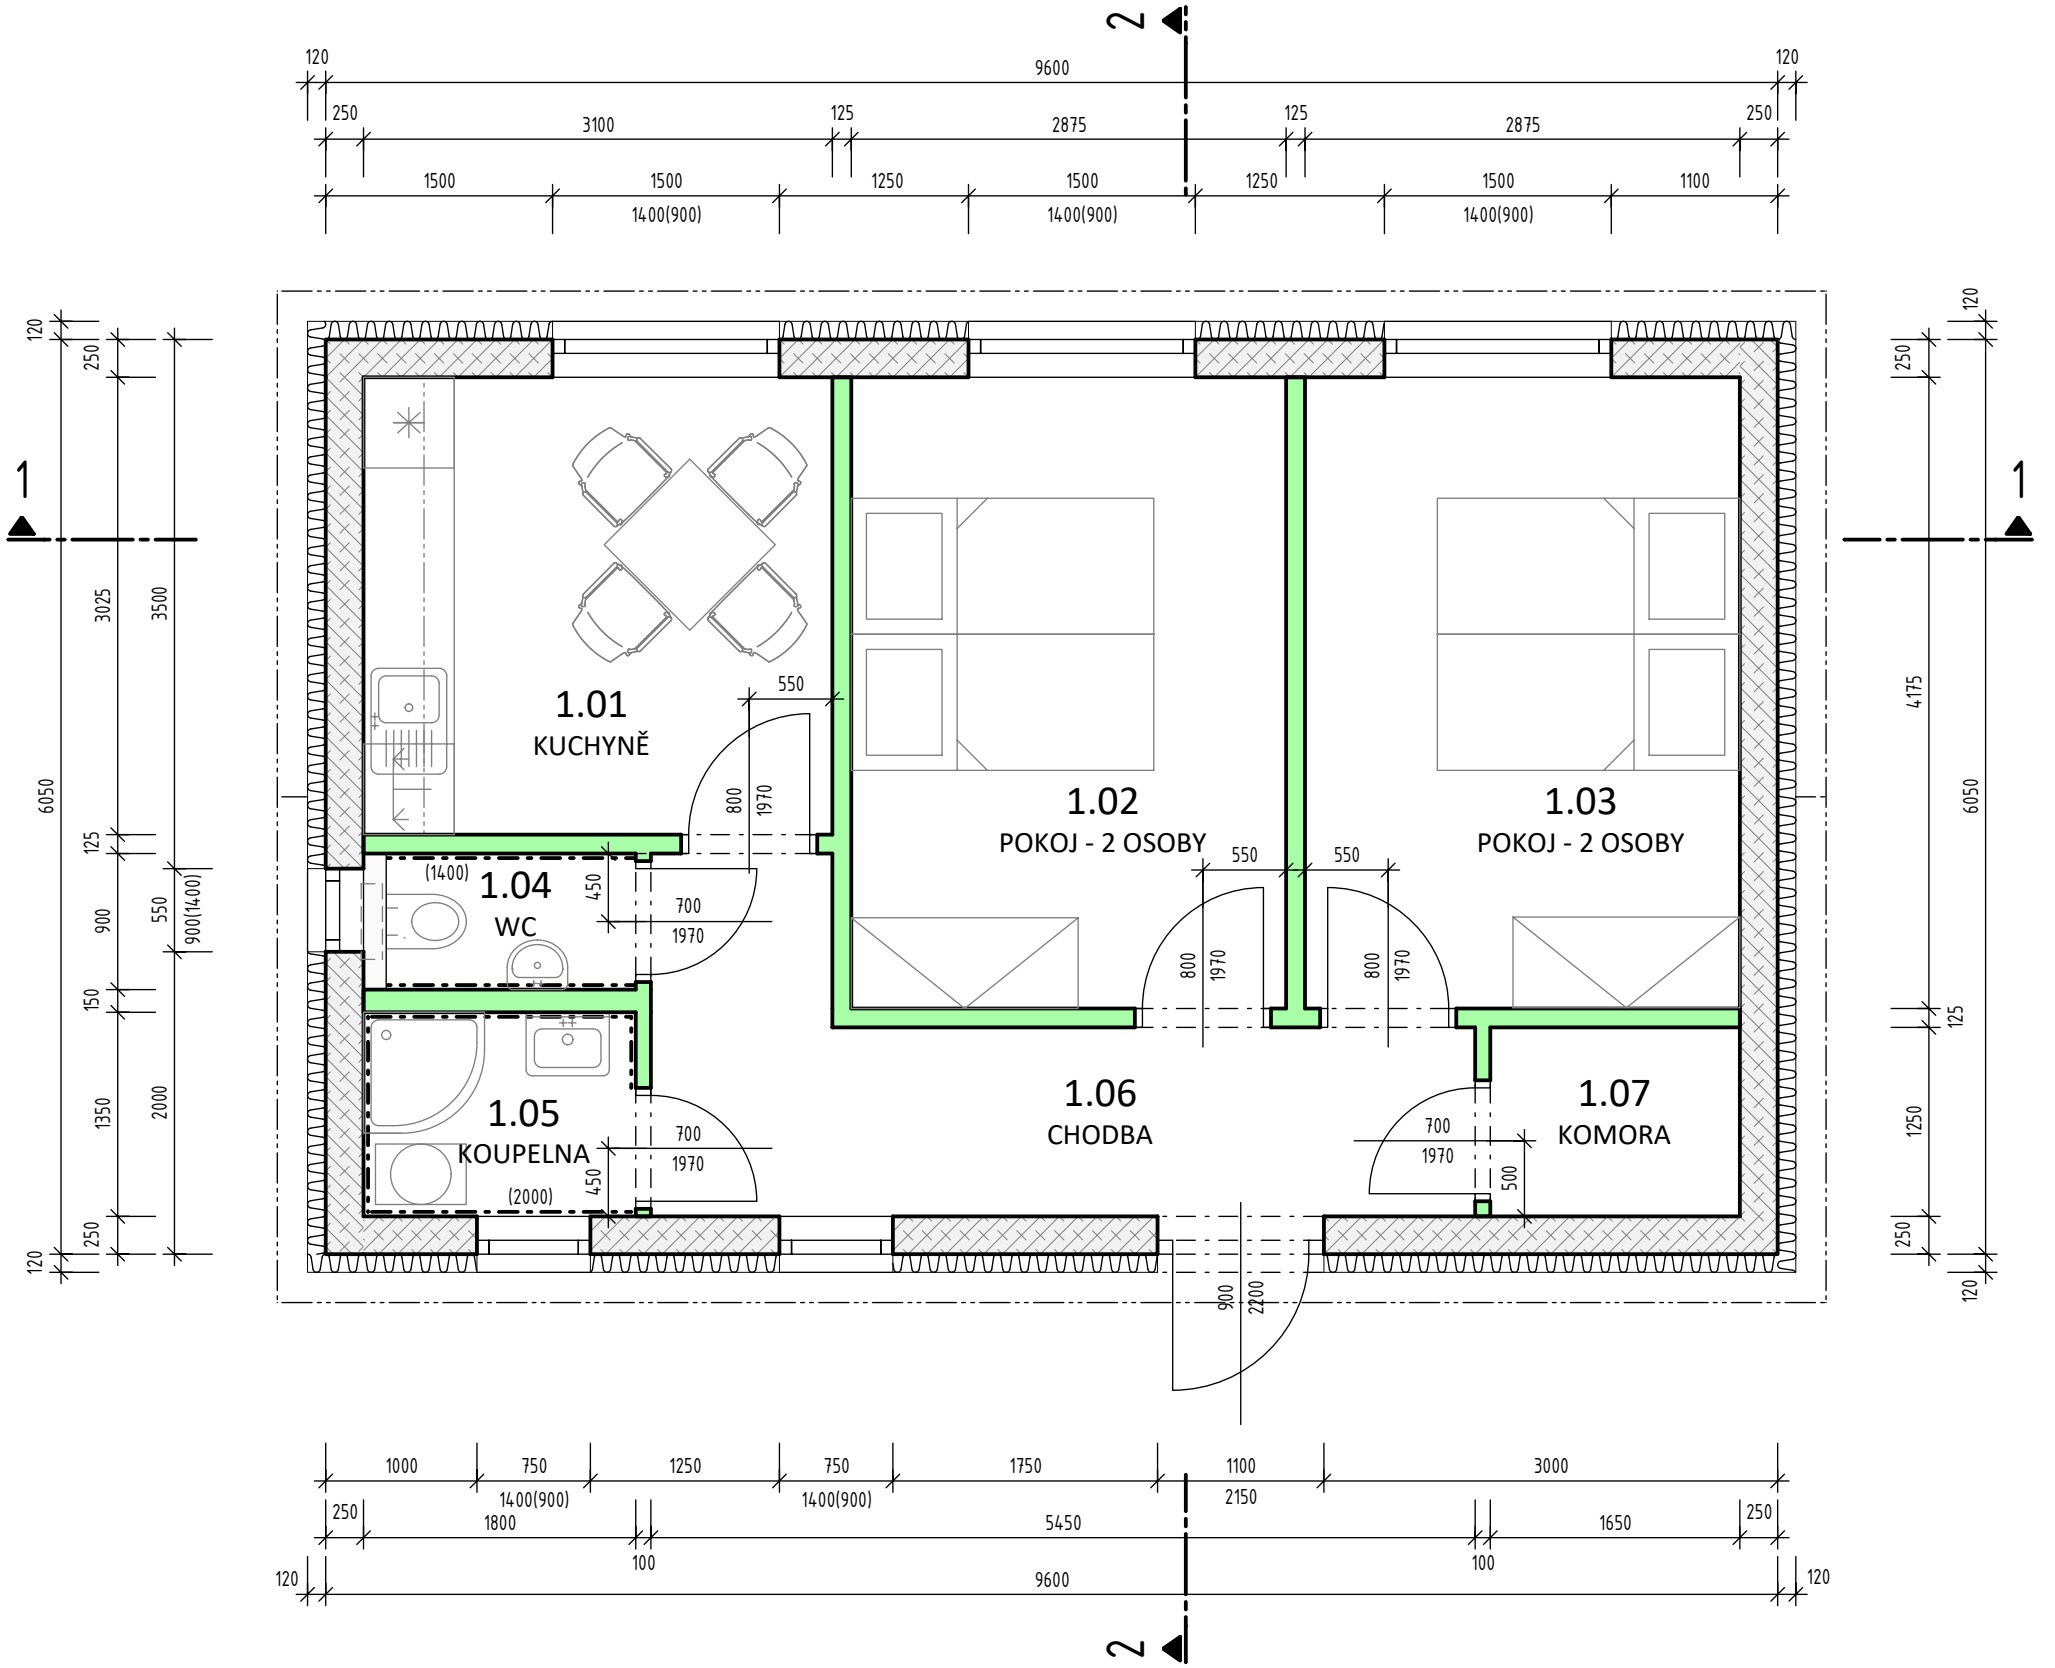

PŮDORYS

LEGENDA MÍSTNOSTÍ

VARIANTA 1.

ČÍSLO MÍSTNOSTI	ÚČEL MÍSTNOSTI	PLOCHA (m ²)	ÚPRAVA POVRCHŮ			POZNÁMKA	
			PODLAHY	OZN.	STĚNY		STROPU
1.01	KUCHYNĚ	9.38	VINYL		MALBA	SDK PODHLED	
1.02	POKOJ - 2 OSOBY	12.00	VINYL		MALBA	SDK PODHLED	
1.03	POKOJ - 2 OSOBY	12.00	VINYL		MALBA	SDK PODHLED	
1.04	WC	1.57	KERAMICKÁ DLAŽBA		KERAMICKÝ OBKLAD	SDK PODHLED	
1.05	KOUPELNA	2.51	KERAMICKÁ DLAŽBA		KERAMICKÝ OBKLAD	SDK PODHLED	
1.06	CHODBA	8.81	VINYL		MALBA	SDK PODHLED	
1.07	KOMORA	2.14	VINYL		MALBA	SDK PODHLED	

PLOCHA MÍSTNOSTÍ CELKEM: 48.41