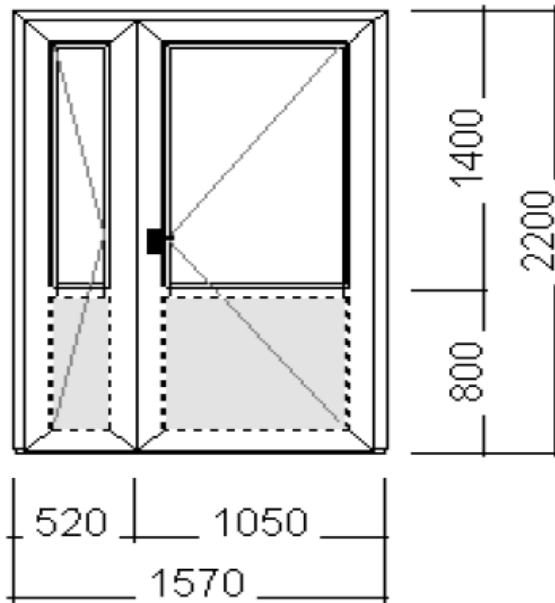

POPTÁVKA

POPTÁVÁM NIŽE UVEDENÉ 2X VCHODOVÉ DVEŘE, 1 X OKNO – PROSÍM O CENU A TERMÍNU DODÁNÍ

VCHODOVÉ DVEŘE DVOUKŘÍDLÉ - PLAST

Stavební otvor: 1600 x 2215 mm

Šířka prof. komb.: 182 mm

Součinitel U_w : 1,26

Barva: Barva bílá

Kování: ROTO NX

Sklo: Dvojsklo 4/16/4, $U = 1,1$, útlum 32dB

Přesné složení skla: Kůra čirá 4mm - 16mm - Planibel 1,1 4mm - Ar - Chrom.Ultra
RAL9004 černý, tl. 24 mm

Dveře otvíravé DOVNITŘ, zobrazení pozice je z pohledu ZE VNITŘ.

1 ks

Pant na vchodové dveře Roto PS27, barva bílá RAL 9016, v počtu 3 ks na pozici

1 ks

VHODOVÉ DVEŘE JEDNOKŘÍDLÉ - PLAST

Stavební otvor: 1090 x 2115 mm

Šířka prof. komb.: 182 mm

Součinitel U_w : 1,24

Barva: Barva bílá

Šířka prof. komb.: 117 mm

Součinitel U_w : 0,92

Barva: Bílá, Černé těsnění

Kování: ROTO NX

Sklo: Trojsklo 4/12/4/12/4, $U=0,7$, útlum 33dB

Přesné složení skla: Planibel 1,1 4mm - 12mm - Float 4mm - 12mm - Planibel 1,1
4mm - Ar - Chrom.Ultra RAL9004 černý, tl. 36 mm