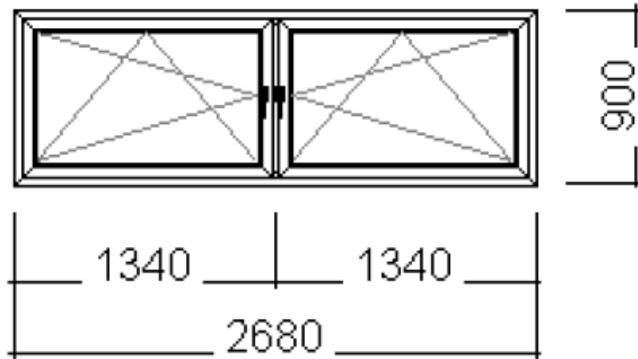

Kategorie dveří K3

V ceně dveří je zahrnuto: nožový tříbodový zámek, zajištění zámku zavřením dveří, AL práh, 3ks pantů.

Součástí ceny pozice je

Klika-Madlo malé Liverpool Bílá F9016

1 ks

Pant na vchodové dveře Roto PS27, barva bílá RAL 9016, v počtu 3 ks na pozici

1 ks

OKNO

Součástí ceny pozice je

Okenní klika ROTO Line Secustik, barva bílá R07.2

1 ks

Okenní klika ROTO Line Secustik, barva bílá R07.2

1 ks

Stavební otvor: 2710 x 960 mm

Šířka prof. komb.: 117 mm

Součinitel U_w : 0,92

Barva: Bílá, Černé těsnění

Kování: ROTO NX

Sklo: Trojsklo 4/12/4/12/4, $U=0,7$, útlum 33dB

Přesné složení skla: Planibel 1,1 4mm - 12mm - Float 4mm - 12mm - Planibel 1,1
4mm - Ar - Chrom.Ultra RAL9004 černý, tl. 36 mm