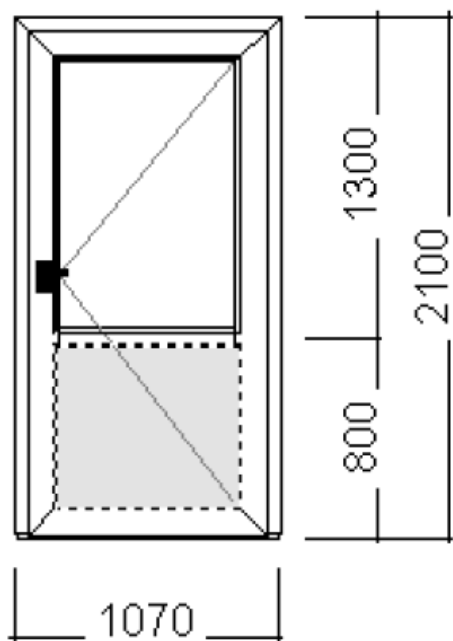

POPTÁVKA

POPTÁVÁM NIŽE UVEDENÉ 2X VCHODOVÉ DVEŘE, 1 X OKNO – PROSÍM O CENU A TERMÍNU DODÁNÍ

VCHODOVÉ DVEŘE DVOUKŘÍDLÉ - PLAST

Stavební otvor: 1600 x 2215 mm

Šířka prof. komb.: 182 mm

Součinitel U_w : 1,26

Barva: Barva bílá

Kategorie dveří K4

V ceně dveří je zahrnuto: kolíkový třibodový zámek, AL práh, 3ks pantů + el.otvírač.

Součástí ceny pozice je

Klika-Madlo malé Liverpool Bílá F9016

1 ks

Pant na vchodové dveře Roto PS27, barva bílá RAL 9016, v počtu 3 ks na pozici

1 ks

Pant na vchodové dveře Roto PS27, barva bílá RAL 9016, v počtu 3 ks na pozici

1 ks

VHODOVÉ DVEŘE JEDNOKŘÍDLÉ - PLAST

Stavební otvor: 1090 x 2115 mm

Šířka prof. komb.: 182 mm

Součinitel U_w : 1,24

Barva: Barva bílá

Šířka prof. komb.: 117 mm

Součinitel U_w : 0,92

Barva: Bílá, Černé těsnění

Kování: ROTO NX

Sklo: Trojsklo 4/12/4/12/4, $U=0,7$, útlum 33dB

Přesné složení skla: Planibel 1,1 4mm - 12mm - Float 4mm - 12mm - Planibel 1,1
4mm - Ar - Chrom.Ultra RAL9004 černý, tl. 36 mm