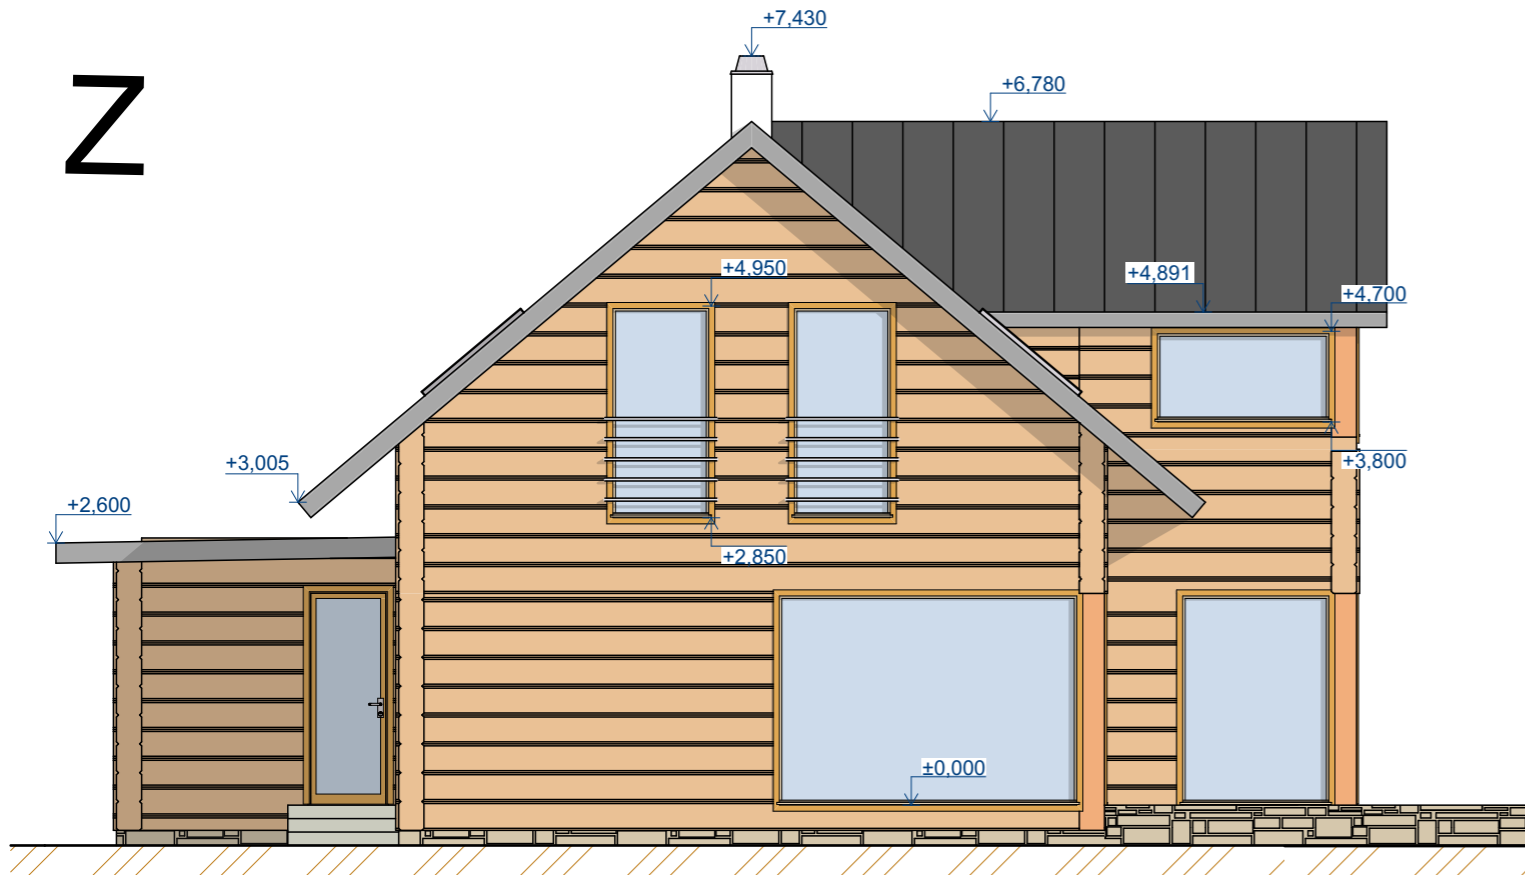

Novostavba RD na p.č. 2081/11 v k.ú. Dolní Lipová

V

J

Z

S