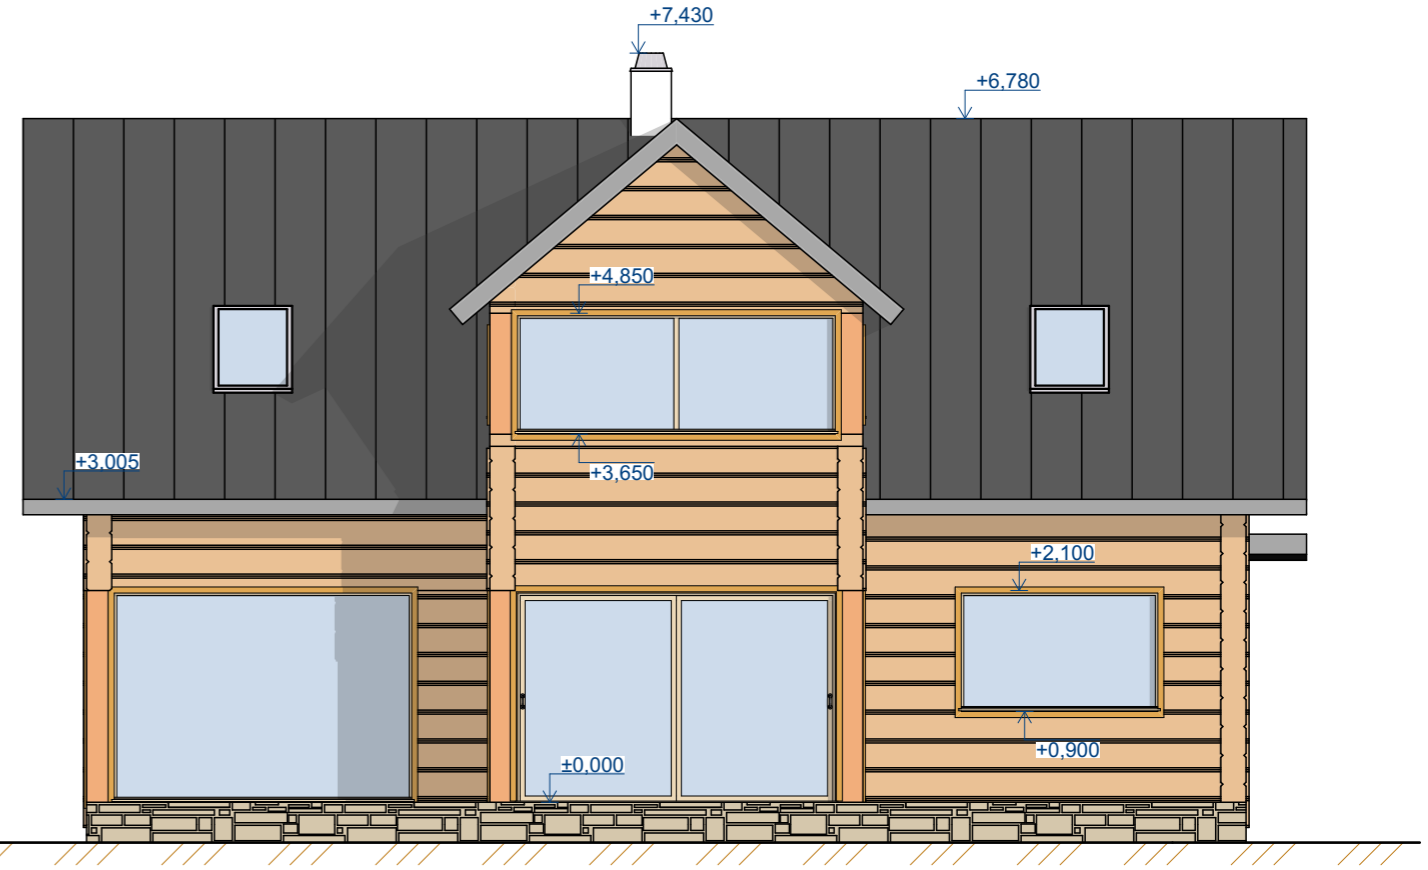

Novostavba RD na p.č. 2081/11 v k.ú. Dolní Lipová

V

J

Z

S