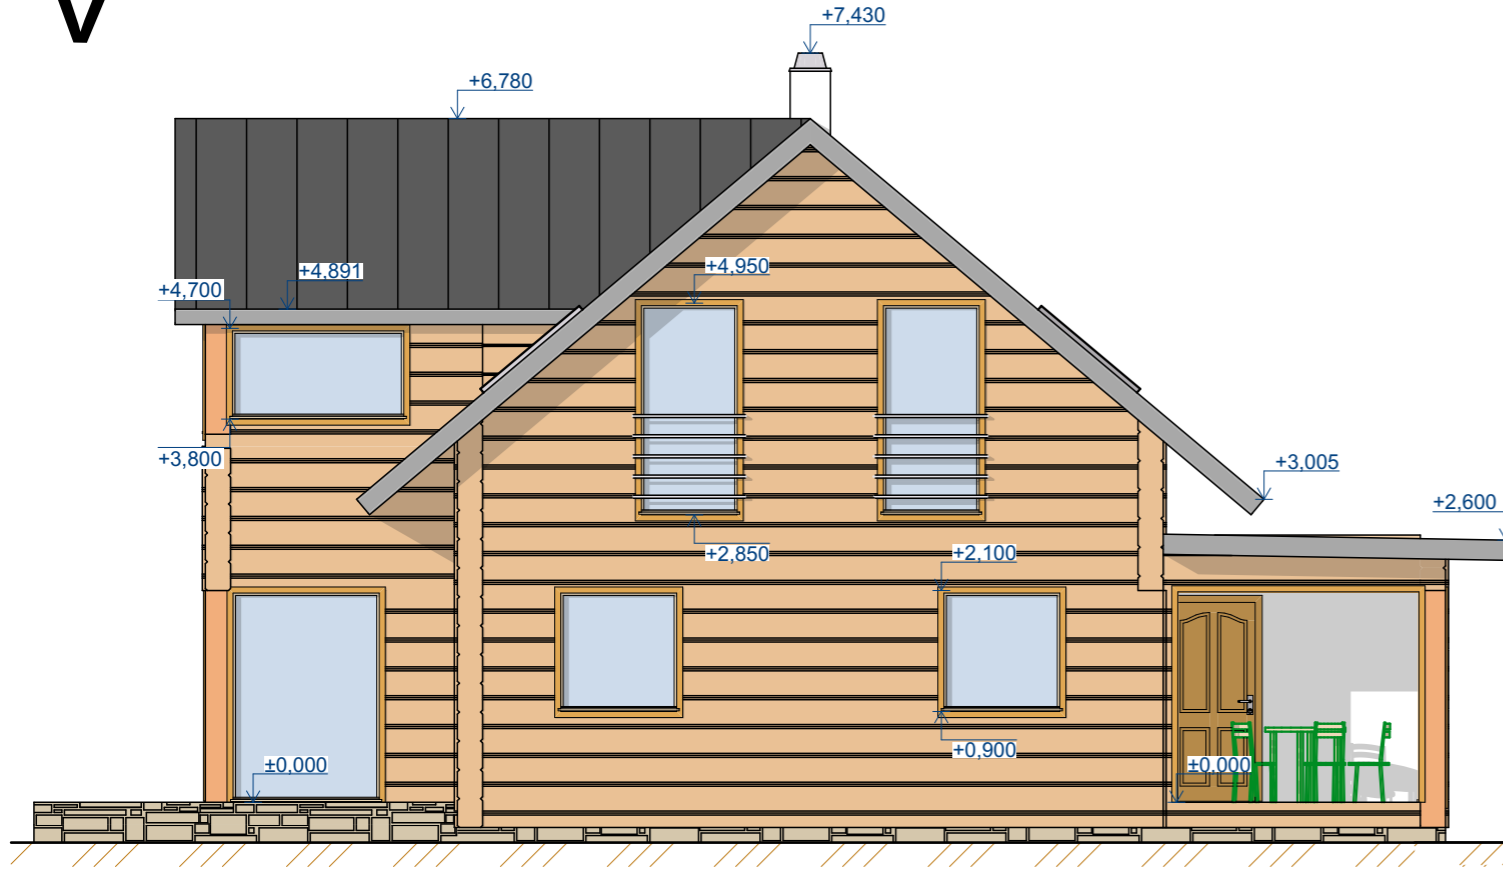

Novostavba RD na p.č. 2081/11 v k.ú. Dolní Lipová

V

J

Z

S