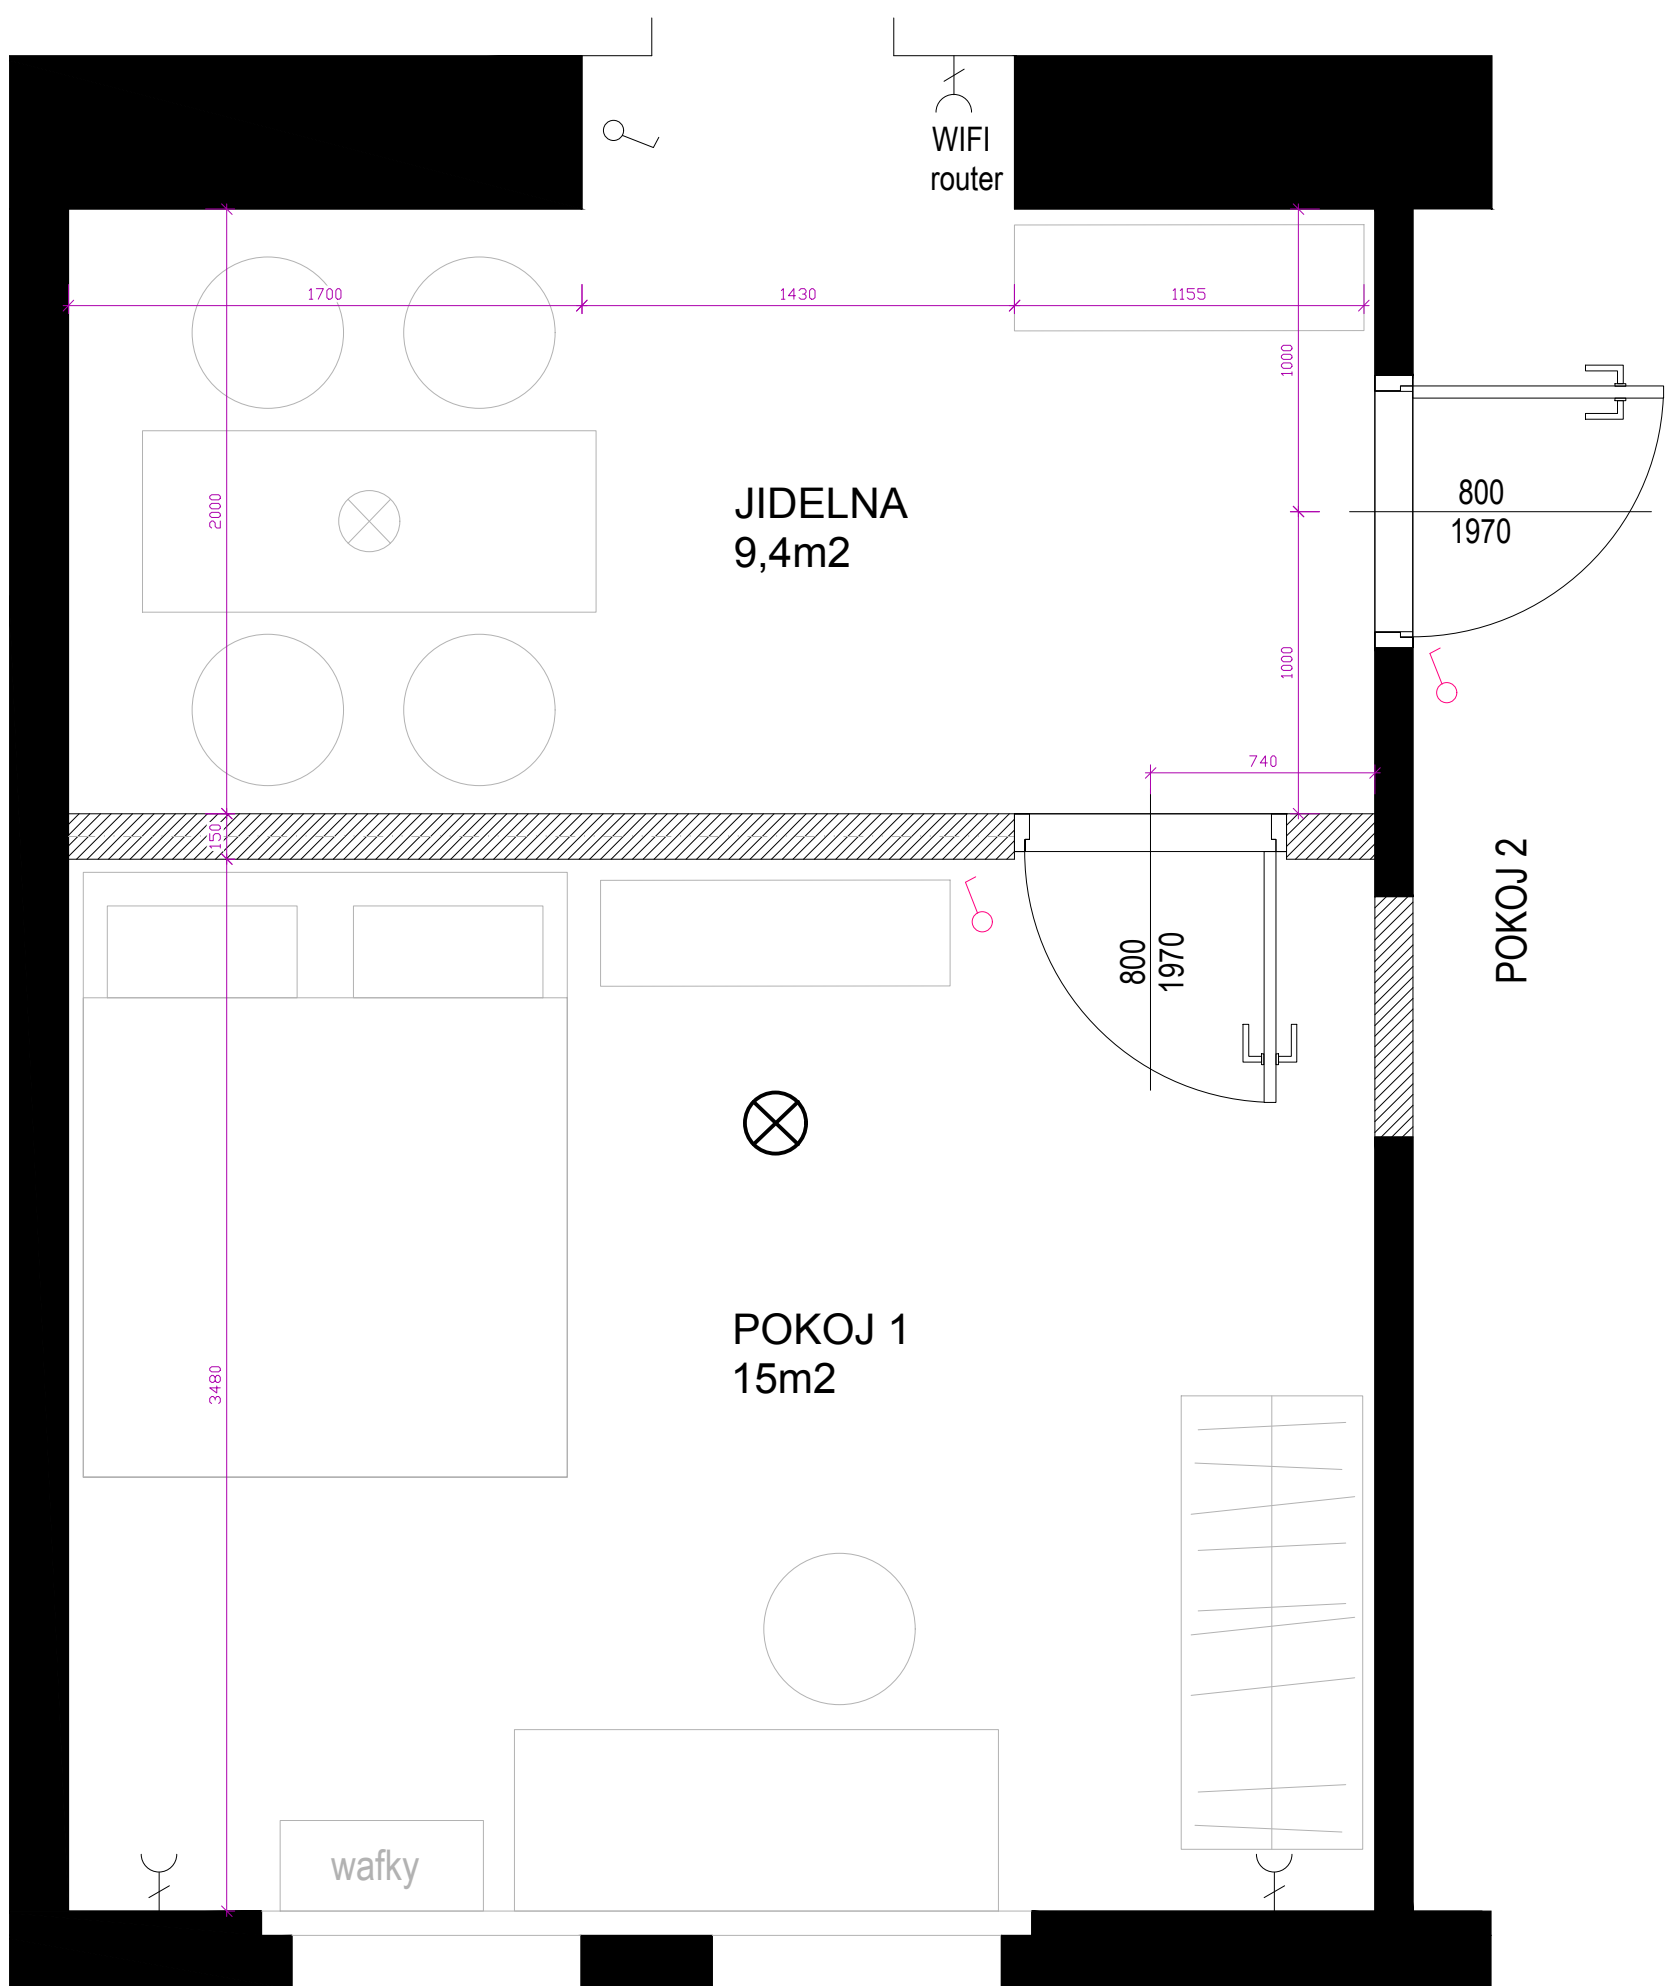

M1:25 A3

CHODBA

JIDELNA
9,4m²

POKOJ 1
15m²

POKOJ 2

WIFI
router

wafky

ULICE