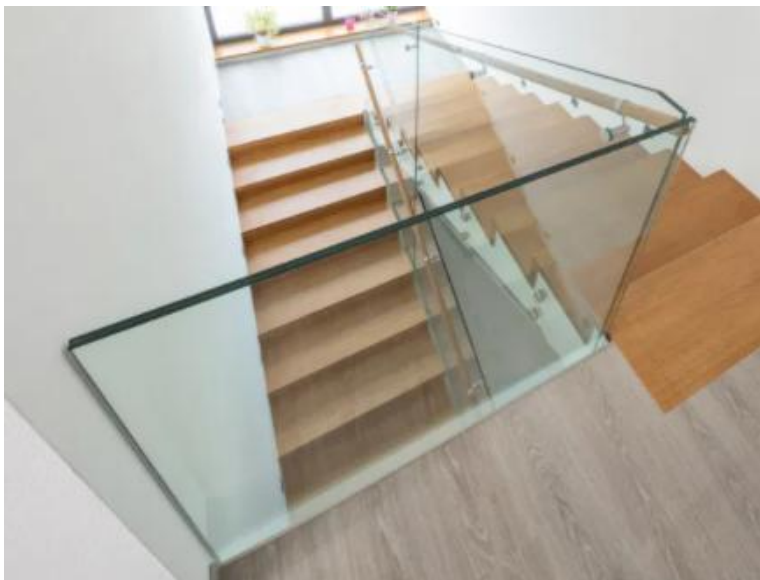

Dnešní stav

Rozšířená podesta (88cm x 78cm) + nové zábradlí

Uvažovaný typ / provedení /