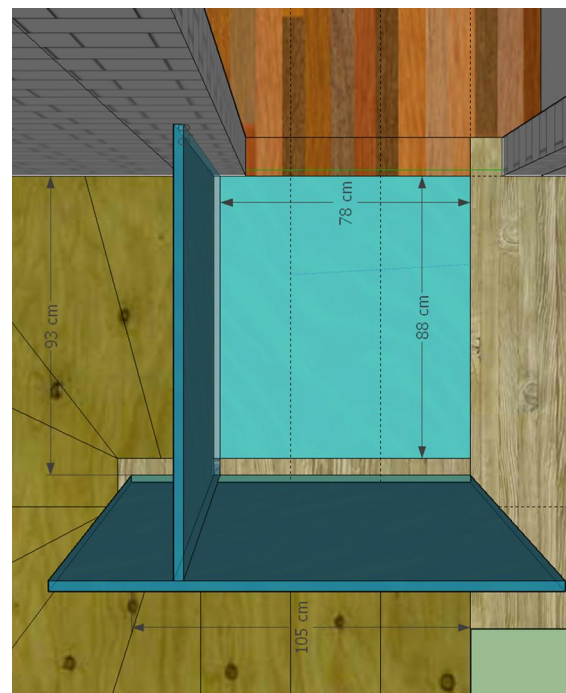

Dnešní stav

Rozšířená podesta (88cm x 78cm) + nové zábradlí

Uvažovaný typ / provedení /