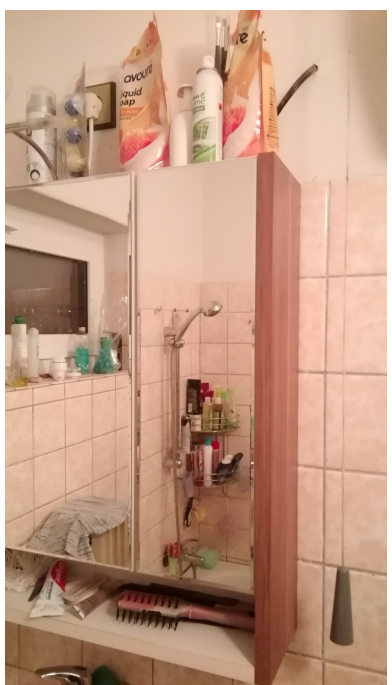

Cíle rekonstrukce:

Rekonstrukce koupelny:

- o rozměrech 205 * 170 - viz nákres dole
- Bude potřeba upravit odpad v příčce - současný je částečně ucpaný (viz WC a umyvadlo)
- Cílem je vyměnit veškeré vybavení a obložení stěn. Rádi bychom, aby výsledek vypadal minimálně jako na posledních přiložených fotkách.

Rekonstrukce kuchyně:

- O rozměrech 235x290
- Je potřeba zkontrolovat přívoody a odvoody odpadu - jsou součástí koupelny. Místnost byla jako kuchyně zamýšlená v minulosti.

- Bude potřeba vymalovat
- Bude potřeba nainstalovat spotřebiče

Současný stav:

Stávající kuchyně:

Stávající koupelna:

Jak by to mělo vypadat:

Ilustrace, kam bychom se chtěli dostat.