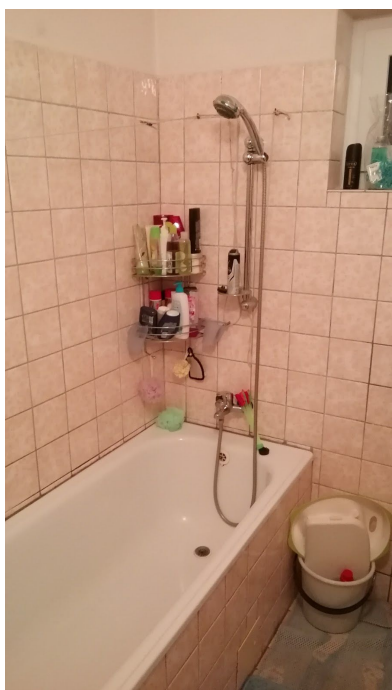

Cíle rekonstrukce:

Rekonstrukce koupelny:

- o rozměrech 205 * 170 - viz nákres dole
- Bude potřeba upravit odpad v příčce - současný je částečně ucpaný (viz WC a umyvadlo)
- Cílem je vyměnit veškeré vybavení a obložení stěn. Rádi bychom, aby výsledek vypadal minimálně jako na posledních přiložených fotkách.

Rekonstrukce kuchyně:

- O rozměrech 235x290
- Je potřeba zkontrolovat přívoody a odvoody odpadu - jsou součástí koupelny. Místnost byla jako kuchyně zamýšlená v minulosti.

- Bude potřeba vymalovat
- Bude potřeba nainstalovat spotřebiče

Současný stav:

Stávající kuchyně:

Stávající koupelna:

Jak by to mělo vypadat:

Ilustrace, kam bychom se chtěli dostat.