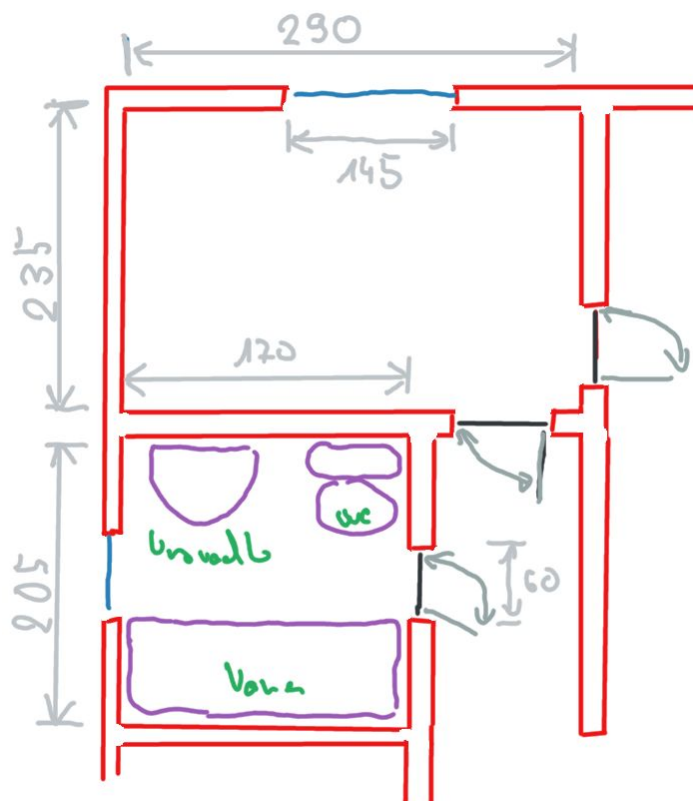

Poptávka po rekonstrukci koupelny a zařízení kuchyně

Dokument má následující dělení:

- Co bychom rádi - cíl rekonstrukce.
- Fotografie současného stavu.
- Fotografie, jak bychom si představovali, aby výsledek vypadal.

Cíle rekonstrukce:

Rekonstrukce koupelny:

- o rozměrech 205 * 170 - viz nákres dole
- Bude potřeba upravit odpad v příčce - současný je částečně ucpaný (viz WC a umyvadlo)
- Cílem je vyměnit veškeré vybavení a obložení stěn. Rádi bychom, aby výsledek vypadal minimálně jako na posledních přiložených fotkách.

Rekonstrukce kuchyně:

- O rozměrech 235x290
- Je potřeba zkontrolovat přívoody a odvoody odpadu - jsou součástí koupelny. Místnost byla jako kuchyně zamýšlená v minulosti.

- Bude potřeba vymalovat
- Bude potřeba nainstalovat spotřebiče