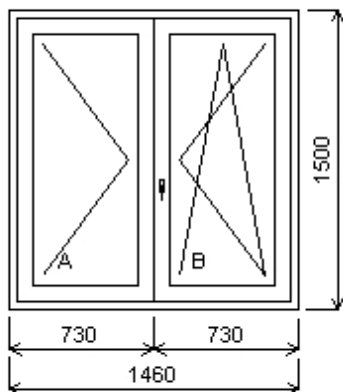

Pozice: 3/: Dvojdílné okno + příslušenství

Rozměry rámu: 1460,0 x 1500,0 mm

Stavební otvor: 1480,0 x 1550,0 mm

Gealan S 8000 IQ standard

Základní cena: Dvojdílné okno Kč
Barva (ext/int): zlatý dub/bílá
Sleva 36,0% ze základní ceny Kč

Cena po slevě: Kč

Sklo: F4-16TGI-TN4 Float-TopN u=1.1 plastový rámeček ZDARMA
Rám: 74/66mm
Stulp: 64mm
Křídlo: 78mm oblé
Zazdívací lišta: 30 mm
Barva těsnění: černá
Montáž: kotvy
Klika: klika okenní standard
Doplnky: Překrytka s nosem surovýpozink Kč
d=podle okna, hl=0, 1ks
Parapet dřevotřískový bílý Kč
d=1650, hl=650, 1ks
Výška kliky: (FFG) B:621
Popis: byt Zalabáková

Množství: 3

Cena za ks: Kč

Celkem:

Kč

Pozice: 5/: Dvojdílné okno + příslušenství

Rozměry rámu: 1150,0 x 1430,0 mm

Stavební otvor: 1170,0 x 1480,0 mm

Gealan S 8000 IQ standard

Základní cena: Dvojdílné okno Kč
Barva (ext/int): zlatý dub/bílá
Sleva 36,0% ze základní ceny - Kč

Cena po slevě: Kč