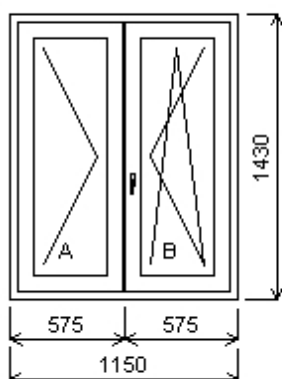

Sklo: F4-16TGI-TN4 Float-TopN u=1.1 plastový rámeček ZDARMA
Rám: 74/66mm
Stulp: 64mm
Křídlo: 78mm oblé
Zazdívací lišta: 30 mm
Barva těsnění: černá
Montáž: kotvy
Klika: klika okenní standard
Doplnky: Překrytka s nosem surovýpozink Kč
d=podle okna, hl=0, 1ks
Parapet vnitřní plast bílý Kč
Bílá, d=1180, hl=300, 1ks
Výška kliky: (FFG) B:521
Popis: byt Skálová

Množství: 1

Cena za ks: Kč

Celkem:

Kč