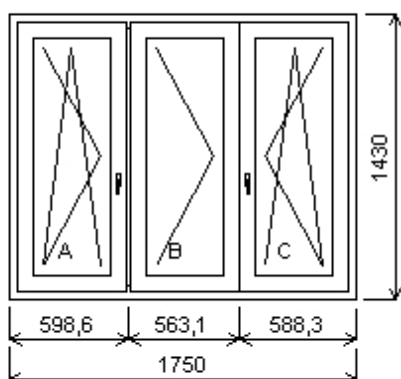

Sklo: F4-16TGI-TN4 Float-TopN u=1.1 plastový rámeček ZDARMA

Rám: 74/66mm

Sloupek: 82mm

Stulp BC: 64mm

Křídlo: 78mm oblé

Zazdívací lišta: 30 mm

Barva těsnění: černá

Montáž: kotvy

Klika: klika okenní standard

Doplňky: Překrytka bez nosu surový Kč

pozink d=podle okna, hl=0, 1ks Kč

Parapet vnitřní plast bílý

Bílá, d=1800, hl=300, 1ks

Výška kliky: (FFG) A:521, C:521

Popis: byt Horáček

Množství: 5

Cena za ks: Kč

Celkem:

Kč