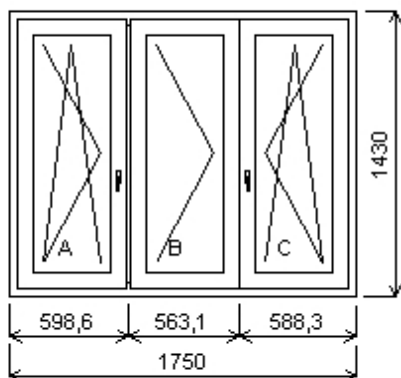

Pozice: 6/: Trojdílné okno se sloupkem vlevo + příslušenství

Rozměry rámu: 1750,0 x 1430,0 mm

Stavební otvor: 1770,0 x 1480,0 mm

Gealan S 8000 IQ standard

Základní cena: Trojdílné okno se sloupkem vlevo Kč

Barva (ext/int): zlatý dub/bílá
Sleva 36,0% ze základní ceny Kč

Cena po slevě: Kč

Sklo: F4-16TGI-TN4 Float-TopN u=1.1 plastový rámeček ZDARMA

Rám: 74/66mm

Sloupek: 82mm

Stulp BC: 64mm

Křídlo: 78mm oblé

Zazdívací lišta: 30 mm

Barva těsnění: černá

Montáž: kotvy

Klika: klika okenní standard

Doplňky: Překrytka bez nosu surový Kč

pozink d=podle okna, hl=0, 1ks Kč

Parapet vnitřní plast bílý

Bílá, d=1800, hl=300, 1ks

Výška kliky: (FFG) A:521, C:521

Popis: byt Skálová

Množství: 4

Cena za ks: Kč

Celkem:

Kč

Pozice: 7/: Trojdílné okno se sloupkem vlevo + příslušenství

Rozměry rámu: 1750,0 x 1430,0 mm

Stavební otvor: 1770,0 x 1480,0 mm

Gealan S 8000 IQ standard

Základní cena: Trojdílné okno se sloupkem vlevo Kč

Barva (ext/int): zlatý dub/bílá
Sleva 36,0% ze základní ceny Kč

Cena po slevě: Kč