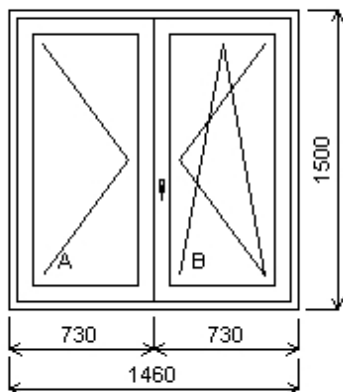

**Pozice: 1/: Dvojdílné okno + příslušenství**

Rozměry rámu: 1460,0 x 1500,0 mm

Stavební otvor: 1480,0 x 1550,0 mm

Gealan S 8000 IQ standard

Základní cena: Dvojdílné okno  
 Barva (ext/int): zlatý dub/bílá  
 Sleva 36,0% ze základní ceny

Cena po slevě:

Sklo: O4-16TGI-ThF4 Kůra čirá+ThFloat  
 plastový rámeček ZDARMA u=1.1  
 Rám: 74/66mm  
 Stulp: 64mm  
 Křídlo: 78mm oblé  
 Zazdívací lišta: 30 mm  
 Barva těsnění: černá  
 Montáž: kotvy  
 Klika: klika okenní standard  
 Doplnky: Překrytka s nosem surovýpozin  
 d=podle okna, hl=0, 1ks  
 Výška kliky: (FFG) B:621  
 Popis: kotelna

Množství: 1

Cena za ks:

**Celkem:****Kč****Pozice: 2/: Trojdílné okno se sloupkem vlevo + příslušenství**

Rozměry rámu: 1700,0 x 1650,0 mm

Stavební otvor: 1720,0 x 1700,0 mm

Gealan S 8000 IQ standard

Základní cena: Trojdílné okno se sloupkem vlevo Kč  
 Barva (ext/int): zlatý dub/bílá  
 Sleva 36,0% ze základní ceny Kč

**Množství: 1****Cena za ks: Kč****Celkem:****Kč**

**Pozice: 6/: Trojdílné okno se sloupkem vlevo + příslušenství**

Rozměry rámu: 1750,0 x 1430,0 mm

Stavební otvor: 1770,0 x 1480,0 mm

Gealan S 8000 IQ standard