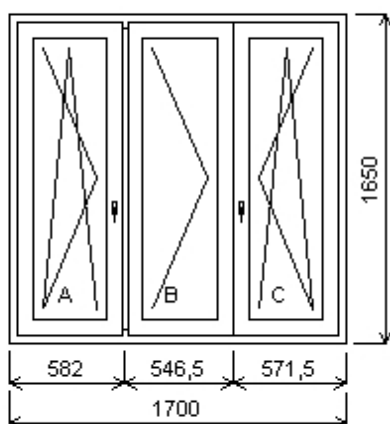

**Pozice: 1/: Dvojdílné okno + příslušenství**

Rozměry rámu: 1460,0 x 1500,0 mm

Stavební otvor: 1480,0 x 1550,0 mm

Gealan S 8000 IQ standard

Základní cena: Dvojdílné okno  
 Barva (ext/int): zlatý dub/bílá  
 Sleva 36,0% ze základní ceny

Množství: 1

Cena za ks:

**Celkem:****Kč****Pozice: 2/: Trojdílné okno se sloupkem vlevo + příslušenství**

Rozměry rámu: 1700,0 x 1650,0 mm

Stavební otvor: 1720,0 x 1700,0 mm

Gealan S 8000 IQ standard

Základní cena: Trojdílné okno se sloupkem vlevo Kč  
 Barva (ext/int): zlatý dub/bílá  
 Sleva 36,0% ze základní ceny Kč

Cena po slevě:

Kč

Sklo: F4-16TGI-TN4 Float-TopN u=1.1 plastový  
 rámeček ZDARMA  
 Rám: 74/66mm  
 Sloupek: 82mm  
 Stulp BC: 64mm  
 Křídlo: 78mm oblé  
 Zazdívací lišta: 30 mm  
 Barva těsnění: černá  
 Montáž: kotvy  
 Klika: klika okenní standard  
 Doplnky: Překrytka bez nosu surový Kč  
 pozink d=podle okna, hl=0, 1ks  
 Parapet vnitřní plast bílý Kč  
 Bílá, d=1920, hl=550, 1ks  
 Výška kliky: (FFG) A:621, C:621  
 Popis: byt Ludvíková

Množství: 2

Cena za ks: Kč

**Celkem:****Kč**

**Pozice: 3/: Dvojdílné okno + příslušenství**

Rozměry rámu: 1460,0 x 1500,0 mm

Stavební otvor: 1480,0 x 1550,0 mm

Gealan S 8000 IQ standard

Základní cena: Dvojdílné okno Kč  
 Barva (ext/int): zlatý dub/bílá  
 Sleva 36,0% ze základní ceny Kč