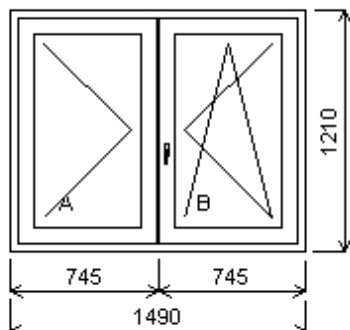

Rozměry rámu: 1490,0 x 1210,0 mm

Stavební otvor: 1510,0 x 1260,0 mm

Gealan S 8000 IQ standard

Základní cena: Dvojdílné okno Kč
 Barva (ext/int): bílá standard
 Sleva 36,0% ze základní ceny Kč

Cena po slevě: Kč

Doplňky: Překrytka bez nosu surový Kč

pozink d=podle okna, hl=0, 1ks

Parapet vnitřní plast bílý Kč

Bílá, d=1580, hl=600, 1ks

Výška kliky: (FFG) B:521

Popis: byt Zala báková

Množství: 1

Cena za ks: Kč

Celkem:**Kč**

Pozice: 5/: Jednodílné okno + příslušenství

Rozměry rámu: 770,0 x 1210,0 mm

Stavební otvor: 790,0 x 1260,0 mm

Gealan S 8000 IQ standard

Základní cena:	Jednodílné okno	Kč
Barva (ext/int):	bílá standard	
	Sleva 36,0% ze základní ceny	Kč