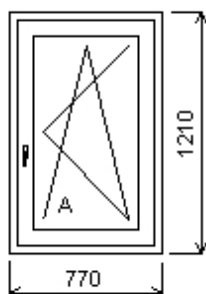

Sklo:	F4-16TGI-TN4 Float-TopN u=1.1 plastový rámeček ZDARMA	
Rám:	74/66mm	
Křídlo:	78mm	
Zazdívací lišta:	30 mm	
Barva těsnění:	černá	
Montáž:	kotvy	
Klika:	klika okenní standard	
Doplňky:	Překrytka bez nosu surový pozink d=podle okna, hl=0, 1ks	Kč
	Parapet vnitřní plast bílý	Kč
	Bílá, d=920, hl=300, 1ks	
Výška kličky:	(FFG) A:521	
Popis:	byt Horáček	

Množství: 1

Cena za ks: Kč

Celkem:

Kč