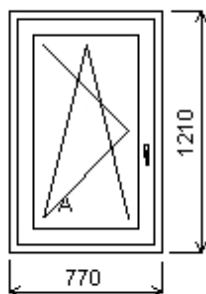

Pozice: 5/: Jednodílné okno + příslušenství

Rozměry rámu: 770,0 x 1210,0 mm

Stavební otvor: 790,0 x 1260,0 mm

Gealan S 8000 IQ standard

Základní cena:	Jednodílné okno	Kč
Barva (ext/int):	bílá standard	
	Sleva 36,0% ze základní ceny	Kč

Cena po slevě:	Kč

Sklo:	F4-16TGI-TN4 Float-TopN u=1.1 plastový rámeček ZDARMA	
Rám:	74/66mm	
Křídlo:	78mm	
Zazdívací lišta:	30 mm	
Barva těsnění:	černá	
Montáž:	kotvy	
Klika:	klika okenní standard	
Doplňky:	Překrytka bez nosu surový pozink d=podle okna, hl=0, 1ks	Kč
	Parapet vnitřní plast bílý	Kč
	Bílá, d=920, hl=300, 1ks	
Výška kličky:	(FFG) A:521	
Popis:	byt Horáček	

Množství: 1

Cena za ks: Kč

Celkem:

Kč

Pozice: 6/: Jednodílné okno + příslušenství

Rozměry rámu: 770,0 x 1210,0 mm

Stavební otvor: 790,0 x 1260,0 mm

Gealan S 8000 IQ standard

Základní cena:	Jednodílné okno	Kč
Barva (ext/int):	bílá standard	
	Sleva 36,0% ze základní ceny	Kč

Cena po slevě:	Kč