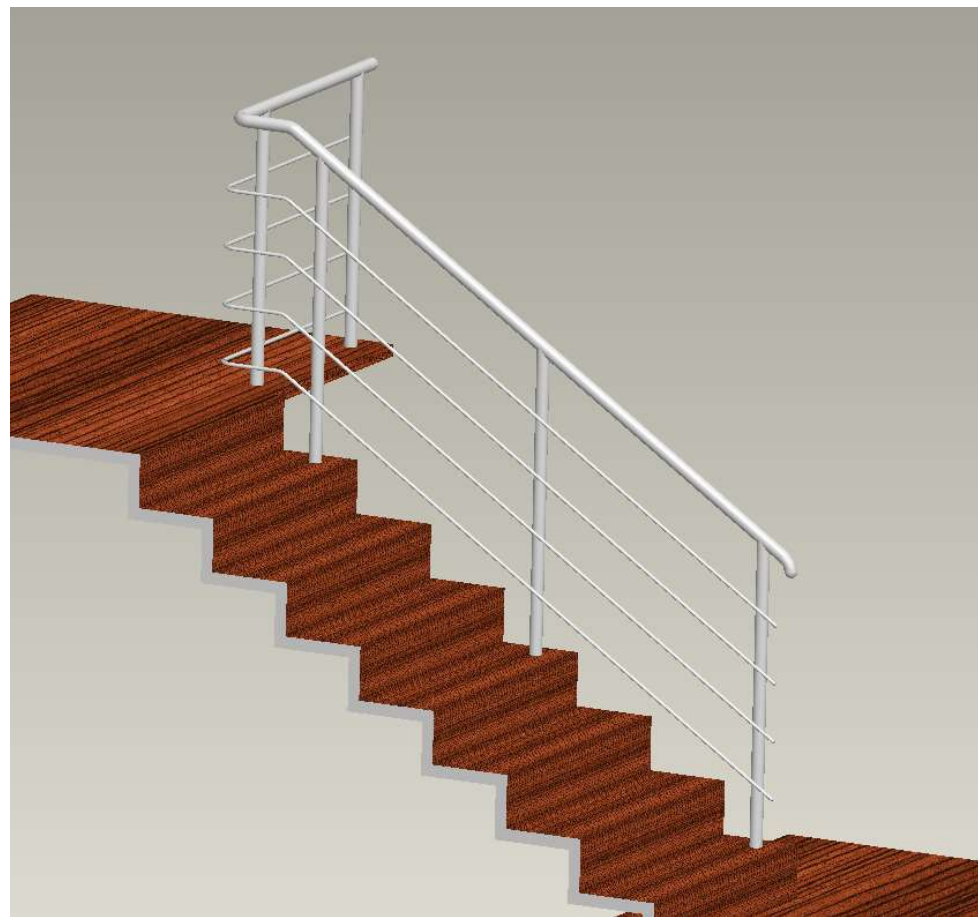

Počet schodů: 8

Výška zábradlí 90cm
Kotvení horní na schody
Sklon 33,2°
Celková délka madla ca. 335cm