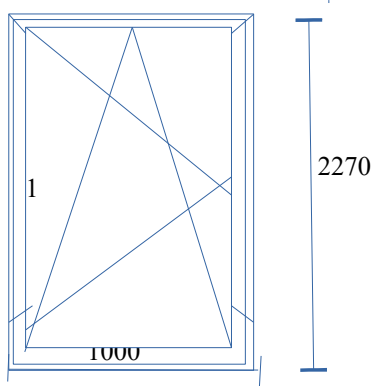

1.00ks

barva : antracit/bílá

kování: pevné bez křídla

rozměr: 2480/2270 mm

spojka : statik 20/82 svisle

pozice č.4

1.00 ks

barva : antracit/bílá
kování: OS levé
rozměr: 1000/2270 mm
1.00 ks Balkonová pojistka stříbrná

pozice č.5

1.00 ks

barva : antracit/bílá
kování: OS pravé
rozměr: 1000/1420 mm

pozice č.6 3.00 ks

barva : antracit/bílá
kování: OS pravé
rozměr: 600 /1000 mm

pozice č.7 1.00 ks

barva : antracit/bílá
kování: Vstupní dveře, GU levé KL-KL
výplň : Hladké PVC / antracit / bílá
rám : s Al prahem
rozměr: 1100/2270 mm
1.00 ks klika-klika se zakrytím stříbrná
1.00 krát 4 panty velké bílé

pozice č.8

4.00 ks

barva : antracit/bílá
kování: OS levé, OS pravé
rozměr: 1750/1230 mm

pozice č.9

1.00 ks

barva : antracit/bílá
kování: OS pravé
rozměr: 1250/1000 mm

pozice č.10

2.00 ks

barva : antracit/bílá
kování: S klika nahoře
rozměr: 1500/750 mm

Pozice č.11

1.00 ks

barva : antracit/bílá
kování: Vstupní dveře GU pravé KL-KL
výplň : Hladké PVC antracit/bílá
rám : s Al prahem
rozměr: 1000/2020 mm
1.00 krát 4 panty velké bílé
1.00 ks klika-klika se zakrytím stříbrná