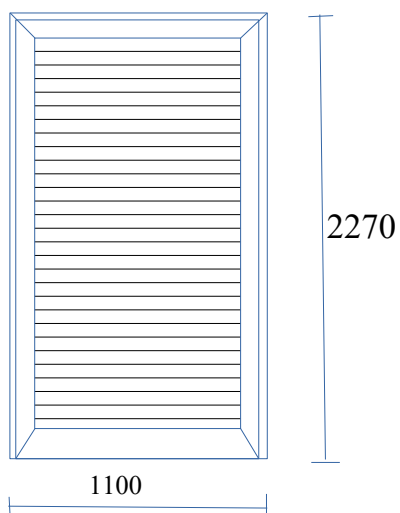

pozice č.5

1.00 ks

barva : antracit/bílá
kování: OS pravé
rozměr: 1000/1420 mm

pozice č.6 3.00 ks

barva : antracit/bílá
kování: OS pravé
rozměr: 600 /1000 mm

pozice č.7 1.00 ks

barva : antracit/bílá
kování: Vstupní dveře, GU levé KL-KL
výplň : Hladké PVC / antracit / bílá
rám : s Al prahem
rozměr: 1100/2270 mm
1.00 ks klika-klika se zakrytím stříbrná
1.00 krát 4 panty velké bílé

pozice č.8

4.00 ks

barva : antracit/bílá
kování: OS levé, OS pravé
rozměr: 1750/1230 mm

pozice č.9

1.00 ks

barva : antracit/bílá
kování: OS pravé
rozměr: 1250/1000 mm

pozice č.10

2.00 ks

barva : antracit/bílá
kování: S klika nahoře
rozměr: 1500/750 mm

Pozice č.11

1.00 ks

barva : antracit/bílá
kování: Vstupní dveře GU pravé KL-KL
výplň : Hladké PVC antracit/bílá
rám : s Al prahem
rozměr: 1000/2020 mm
1.00 krát 4 panty velké bílé
1.00 ks klika-klika se zakrytím stříbrná

pozice č.12

1.00 ks

barva : bílá/antracit
křídlo: antracit/bílá
kování: Vstupní dveře GU pravé KL-KL
výplň : Hladké PVC antracit/bílá
křídlo: otv.VEN
rám : s Al prahem
rozměr: 1100/2270 mm