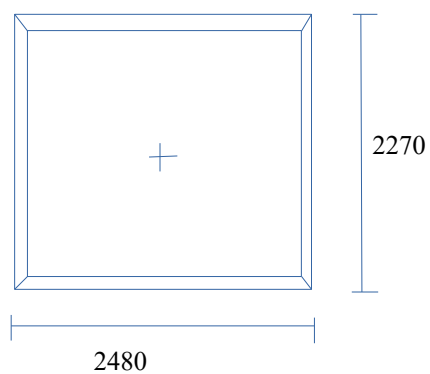

barva : antracit/bílá

kování: pevné bez křídla

rozměr: 2480/2270 mm

spojka : statik 20/82 svisle