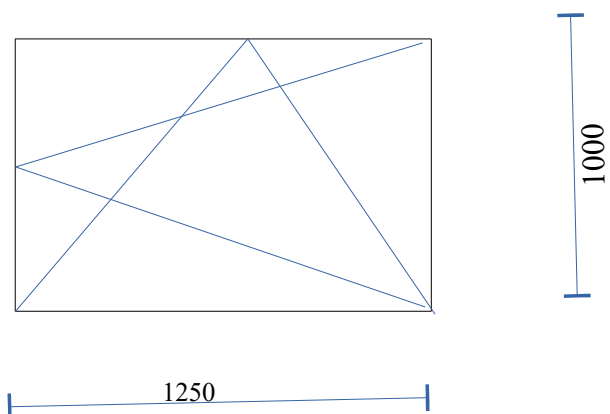

pozice č.8

4.00 ks

barva : antracit/bílá
kování: OS levé, OS pravé
rozměr: 1750/1230 mm

pozice č.9

1.00 ks

barva : antracit/bílá
kování: OS pravé
rozměr: 1250/1000 mm

pozice č.10

2.00 ks