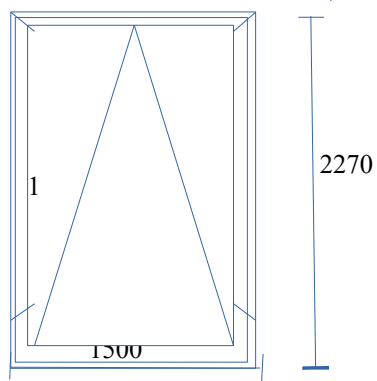

Novostavna RD, Nučice u Rudné

pozice č.1

6.00 ks

barva : antracit/bílá
kování: OS levé, OS pravé
rozměr: 1750/1420 mm

pozice č.2

2.00 ks

barva : antracit/bílá
kování: OS levé, OS pravé
rozměr: 2500/1420 mm

pozice č.3a

1.00 ks

barva : antracit/bílá

kování: Sklopné, posuvné, levé bílé

rozměr: 1500/2270 mm

pozn: SPRAŽENÁ KLIKA LEVÁ BÍLÁ
VÝŠKA KLIKY 950 mm

1.00 ks Madélko k BP stříbrná(bez poj.)

1.00 ks spřaž.kl. Levá bílá

pozice č.3b

pozice č.5

1.00 ks

barva : antracit/bílá
kování: OS pravé
rozměr: 1000/1420 mm

pozice č.6 3.00 ks

barva : antracit/bílá
kování: OS pravé
rozměr: 600 /1000 mm

pozice č.7 1.00 ks

barva : antracit/bílá
kování: Vstupní dveře, GU levé KL-KL
výplň : Hladké PVC / antracit / bílá
rám : s Al prahem
rozměr: 1100/2270 mm
1.00 ks klika-klika se zakrytím stříbrná
1.00 krát 4 panty velké bílé

barva : antracit/bílá
kování: S klika nahoře
rozměr: 1500/750 mm

Pozice č.11

1.00 ks

barva : antracit/bílá
kování: Vstupní dveře GU pravé KL-KL
výplň : Hladké PVC antracit/bílá
rám : s Al prahem
rozměr: 1000/2020 mm
1.00 krát 4 panty velké bílé
1.00 ks klika-klika se zakrytím stříbrná