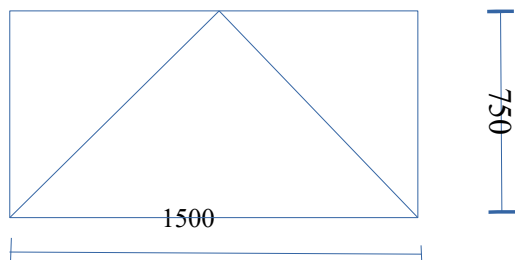

pozice č.8

4.00 ks

barva : antracit/bílá
kování: OS levé, OS pravé
rozměr: 1750/1230 mm

pozice č.9

1.00 ks

barva : antracit/bílá
kování: OS pravé
rozměr: 1250/1000 mm

pozice č.10

2.00 ks