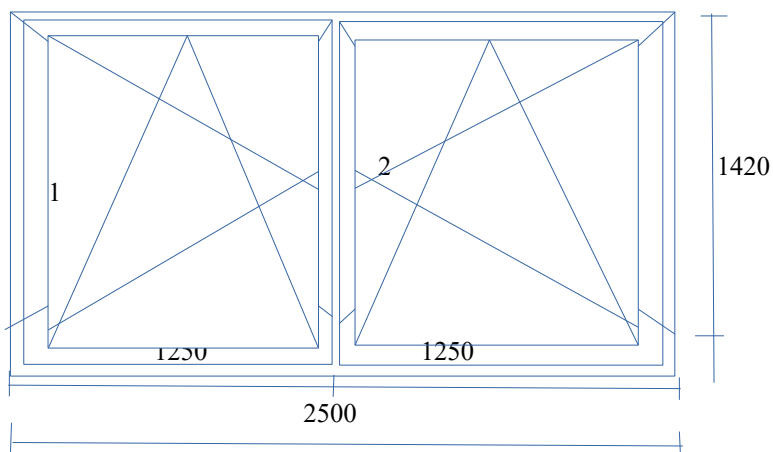

Novostavna RD, Nučice u Rudné

pozice č.1

6.00 ks

barva : antracit/bílá
kování: OS levé, OS pravé
rozměr: 1750/1420 mm

pozice č.2

2.00 ks

barva : antracit/bílá
kování: OS levé, OS pravé
rozměr: 2500/1420 mm

pozice č.3a

1.00 ks

barva : antracit/bílá

kování: Sklopné, posuvné, levé bílé

rozměr: 1500/2270 mm

pozn: SPRAŽENÁ KLIKA LEVÁ BÍLÁ
VÝŠKA KLIKY 950 mm

1.00 ks Madélko k BP stříbrná(bez poj.)

1.00 ks spřaž.kl. Levá bílá

pozice č.3b

pozice č.5

1.00 ks

barva : antracit/bílá
kování: OS pravé
rozměr: 1000/1420 mm

pozice č.6 3.00 ks

barva : antracit/bílá
kování: OS pravé
rozměr: 600 /1000 mm

pozice č.7 1.00 ks

barva : antracit/bílá
kování: Vstupní dveře, GU levé KL-KL
výplň : Hladké PVC / antracit / bílá
rám : s Al prahem
rozměr: 1100/2270 mm
1.00 ks klika-klika se zakrytím stříbrná
1.00 krát 4 panty velké bílé

barva : antracit/bílá
kování: S klika nahoře
rozměr: 1500/750 mm

Pozice č.11

1.00 ks

barva : antracit/bílá
kování: Vstupní dveře GU pravé KL-KL
výplň : Hladké PVC antracit/bílá
rám : s Al prahem
rozměr: 1000/2020 mm
1.00 krát 4 panty velké bílé
1.00 ks klika-klika se zakrytím stříbrná