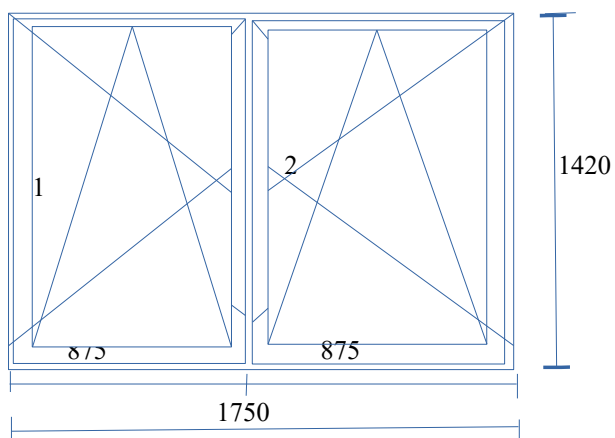

Novostavna RD, Nučice u Rudné

pozice č.1

6.00 ks

barva : antracit/bílá
kování: OS levé, OS pravé
rozměr: 1750/1420 mm

pozice č.2

2.00 ks

barva : antracit/bílá
kování: OS levé, OS pravé
rozměr: 2500/1420 mm

pozice č.3a

pozice č.5

1.00 ks

barva : antracit/bílá
kování: OS pravé
rozměr: 1000/1420 mm

pozice č.6 3.00 ks

barva : antracit/bílá
kování: OS pravé
rozměr: 600 /1000 mm

pozice č.7 1.00 ks

barva : antracit/bílá
kování: Vstupní dveře, GU levé KL-KL
výplň : Hladké PVC / antracit / bílá
rám : s Al prahem
rozměr: 1100/2270 mm
1.00 ks klika-klika se zakrytím stříbrná
1.00 krát 4 panty velké bílé

barva : antracit/bílá
kování: S klika nahoře
rozměr: 1500/750 mm

Pozice č.11

1.00 ks

barva : antracit/bílá
kování: Vstupní dveře GU pravé KL-KL
výplň : Hladké PVC antracit/bílá
rám : s Al prahem
rozměr: 1000/2020 mm
1.00 krát 4 panty velké bílé
1.00 ks klika-klika se zakrytím stříbrná

pozice č.12

1.00 ks

barva : bílá/antracit
křídlo: antracit/bílá
kování: Vstupní dveře GU pravé KL-KL
výplň : Hladké PVC antracit/bílá
křídlo: otv.VEN
rám : s Al prahem
rozměr: 1100/2270 mm