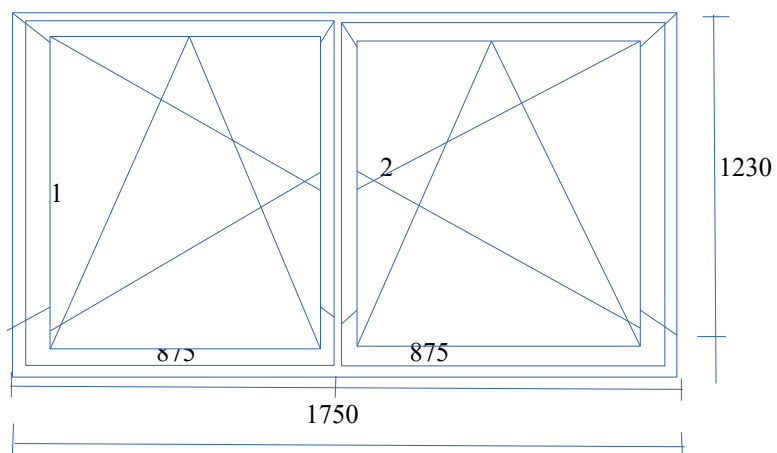

pozice č.5

1.00 ks

barva : antracit/bílá
kování: OS pravé
rozměr: 1000/1420 mm

pozice č.6 3.00 ks

barva : antracit/bílá
kování: OS pravé
rozměr: 600 /1000 mm

pozice č.7 1.00 ks

barva : antracit/bílá
kování: Vstupní dveře, GU levé KL-KL
výplň : Hladké PVC / antracit / bílá
rám : s Al prahem
rozměr: 1100/2270 mm
1.00 ks klika-klika se zakrytím stříbrná
1.00 krát 4 panty velké bílé

pozice č.8

4.00 ks

barva : antracit/bílá
kování: OS levé, OS pravé
rozměr: 1750/1230 mm

pozice č.9

1.00 ks

barva : antracit/bílá
kování: OS pravé
rozměr: 1250/1000 mm

pozice č.10

2.00 ks

barva : antracit/bílá
kování: S klika nahoře
rozměr: 1500/750 mm

Pozice č.11

1.00 ks

barva : antracit/bílá
kování: Vstupní dveře GU pravé KL-KL
výplň : Hladké PVC antracit/bílá
rám : s Al prahem
rozměr: 1000/2020 mm
1.00 krát 4 panty velké bílé
1.00 ks klika-klika se zakrytím stříbrná