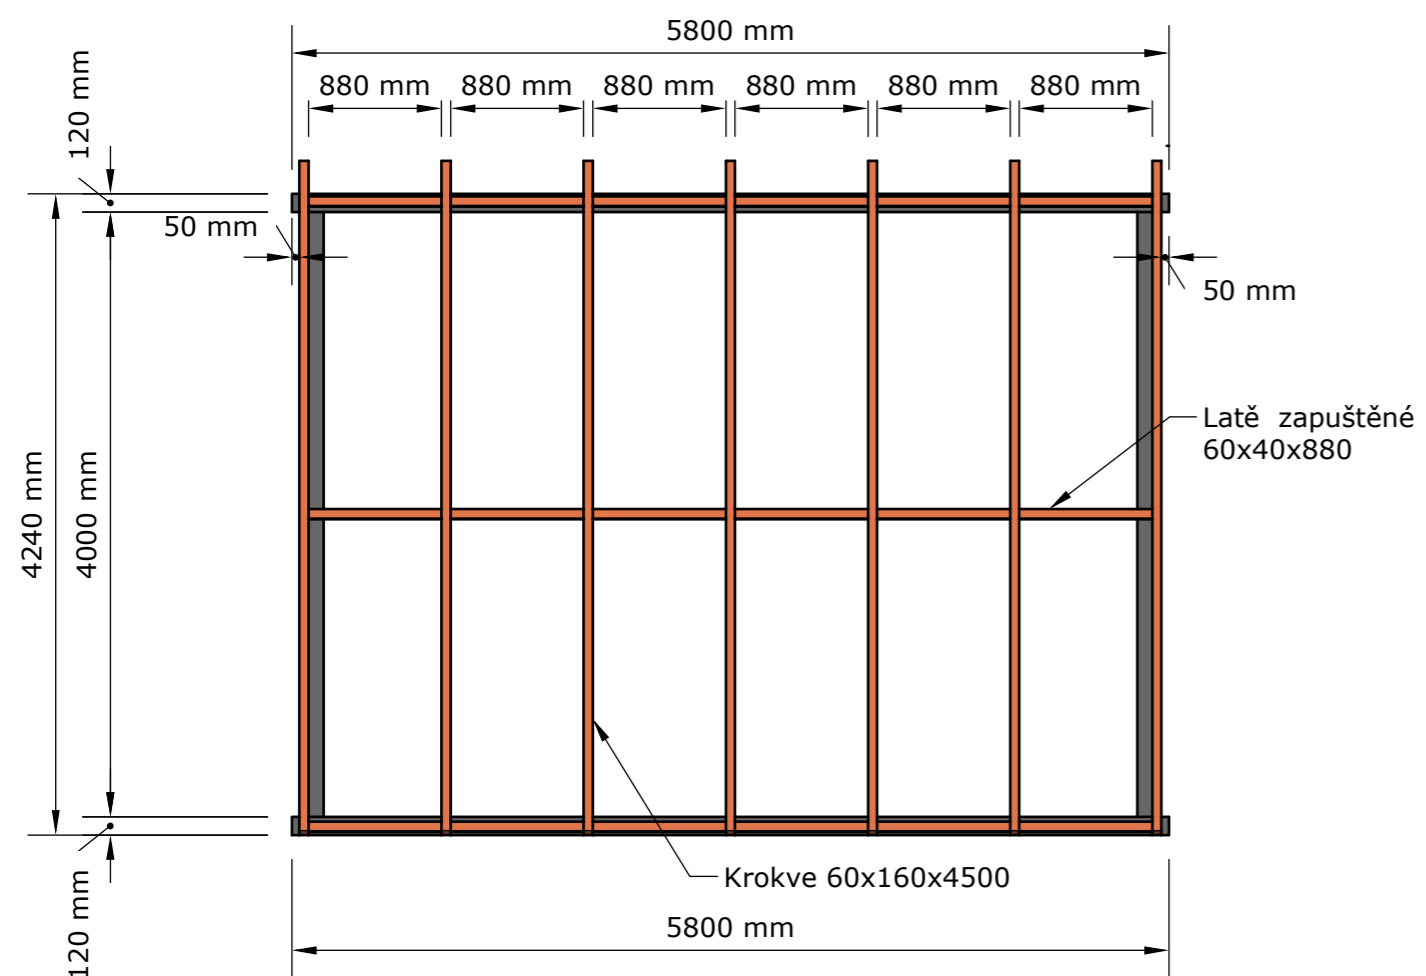

PŮDORYS KONSTRUKCE