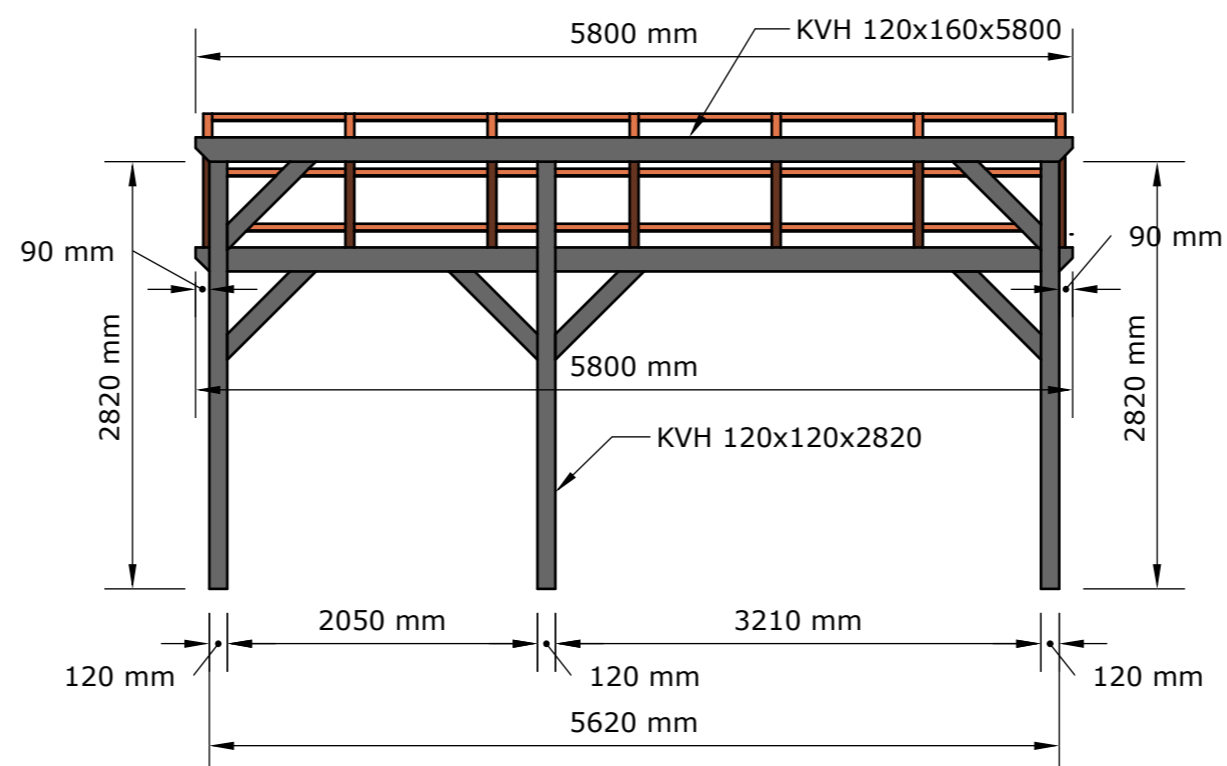

## POLYKARBONÁT - komůrkový 10 mm

## POHLED ZPRAVA

PRVEK	ROZMĚRY	KS
SLOUPEK PŘEDNÍ	KVH 120x120x2100	3
SLOUPEK ZADNÍ	KVH 120x120x2820	3
SLOUPEK BOČNÍ	KVH 120x120x2100	1
POZEDNICE	KVH 120x160x5800	2
VAZNICE	KVH 120x120x4000	2
KROKVE	KVH 60x160x4500	7
LATĚ	KVH 60x40x880	18
VZPĚRY	KVH	
BOČNÍ STÍNĚNÍ	PRKNA 120x23x4000	15
POLYKARBONÁT	OŘEZ Z 2100x5000	3