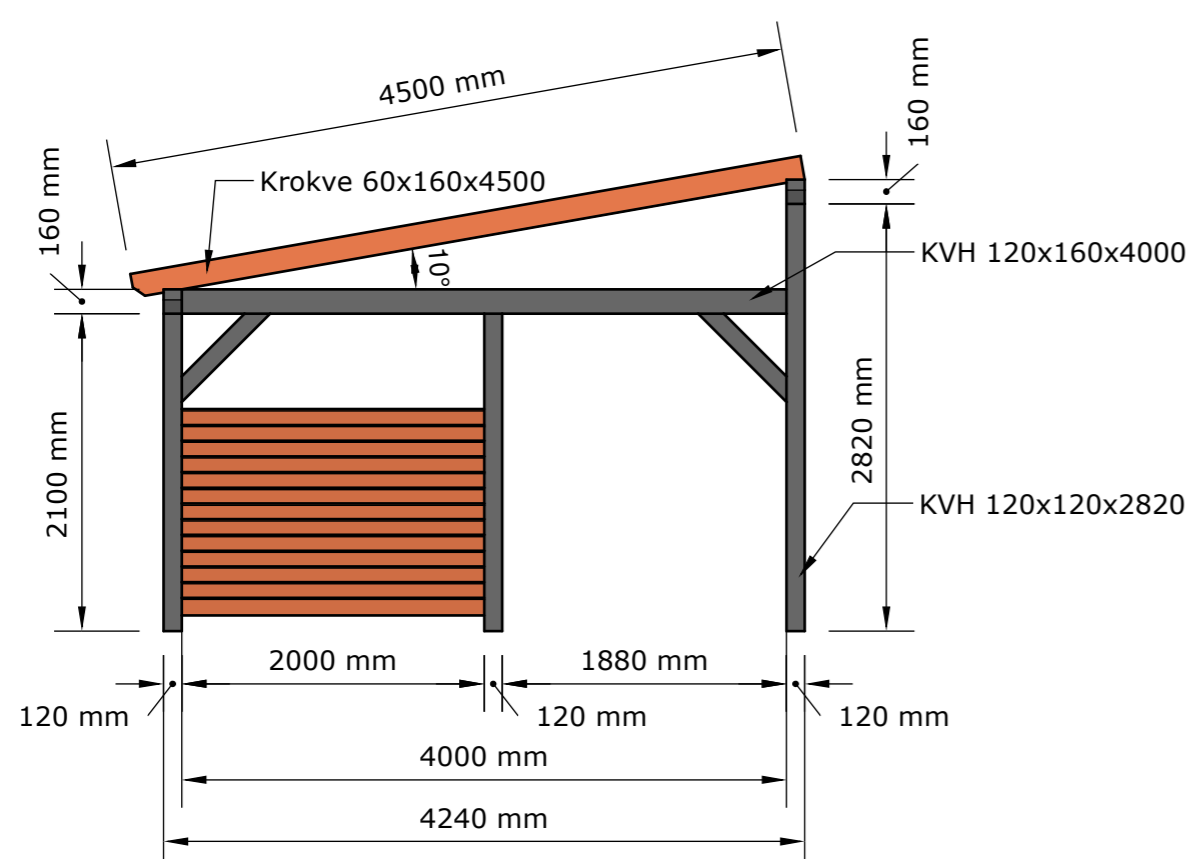

## POHLED OD DOMU

## POLYKARBONÁT - komůrkový 10 mm

## POHLED ZPRAVA

PRVEK	ROZMĚRY	KS
SLOUPEK PŘEDNÍ	KVH 120x120x2100	3
SLOUPEK ZADNÍ	KVH 120x120x2820	3
SLOUPEK BOČNÍ	KVH 120x120x2100	1
POZEDNICE	KVH 120x160x5800	2
VAZNICE	KVH 120x120x4000	2
KROKVE	KVH 60x160x4500	7
LATĚ	KVH 60x40x880	18
VZPĚRY	KVH	
BOČNÍ STÍNĚNÍ	PRKNA 120x23x4000	15
POLYKARBONÁT	OŘEZ Z 2100x5000	3