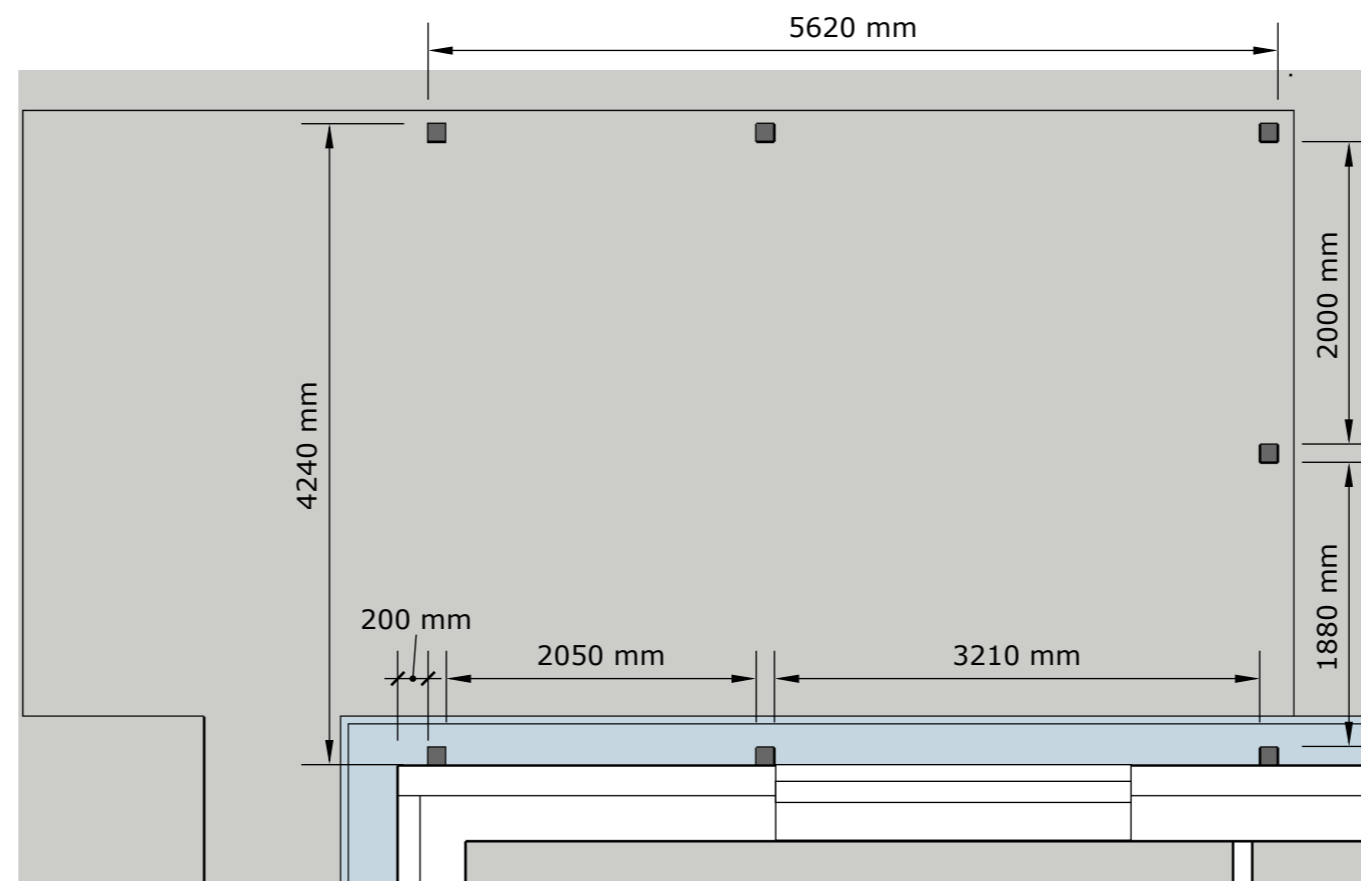

PŮDORYS KONSTRUKCE

PŮDORYS

VIZU JV

POHLED K DOMU

POHLED OD DOMU

POLYKARBONÁT - komůrkový 10 mm

POHLED ZLEVA

POHLED ZPRAVA

PRVEK	ROZMĚRY	KS
SLOUPEK PŘEDNÍ	KVH 120x120x2100	3
SLOUPEK ZADNÍ	KVH 120x120x2820	3
SLOUPEK BOČNÍ	KVH 120x120x2100	1
POZEDNICE	KVH 120x160x5800	2
VAZNICE	KVH 120x120x4000	2
KROKVE	KVH 60x160x4500	7
LATĚ	KVH 60x40x880	18
VZPĚRY	KVH	
BOČNÍ STÍNĚNÍ	PRKNA 120x23x4000	15
POLYKARBONÁT	OŘEZ Z 2100x5000	3