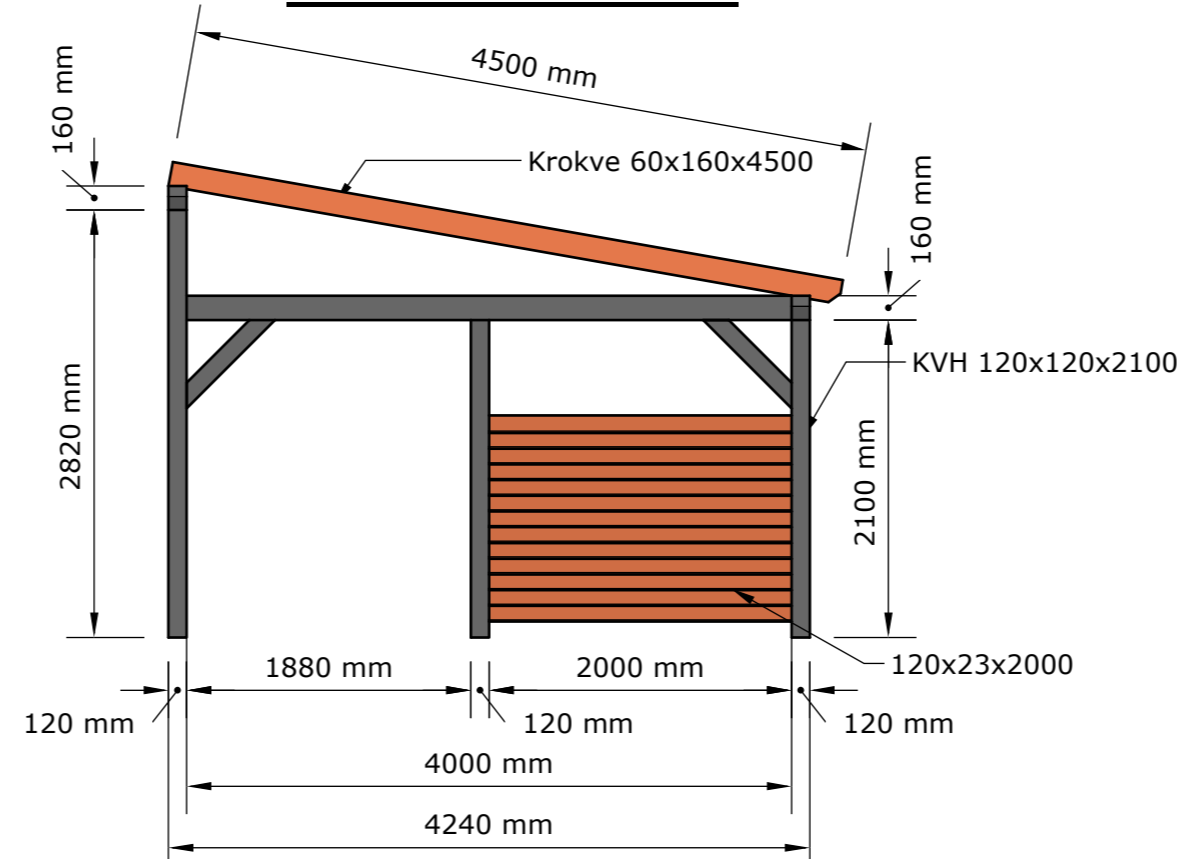

## POHLED OD DOMU

## POLYKARBONÁT - komůrkový 10 mm

## POHLED ZPRAVA

PRVEK	ROZMĚRY	KS
SLOUPEK PŘEDNÍ	KVH 120x120x2100	3
SLOUPEK ZADNÍ	KVH 120x120x2820	3
SLOUPEK BOČNÍ	KVH 120x120x2100	1
POZEDNICE	KVH 120x160x5800	2
VAZNICE	KVH 120x120x4000	2
KROKVE	KVH 60x160x4500	7
LATĚ	KVH 60x40x880	18
VZPĚRY	KVH	
BOČNÍ STÍNĚNÍ	PRKNA 120x23x4000	15
POLYKARBONÁT	OŘEZ Z 2100x5000	3