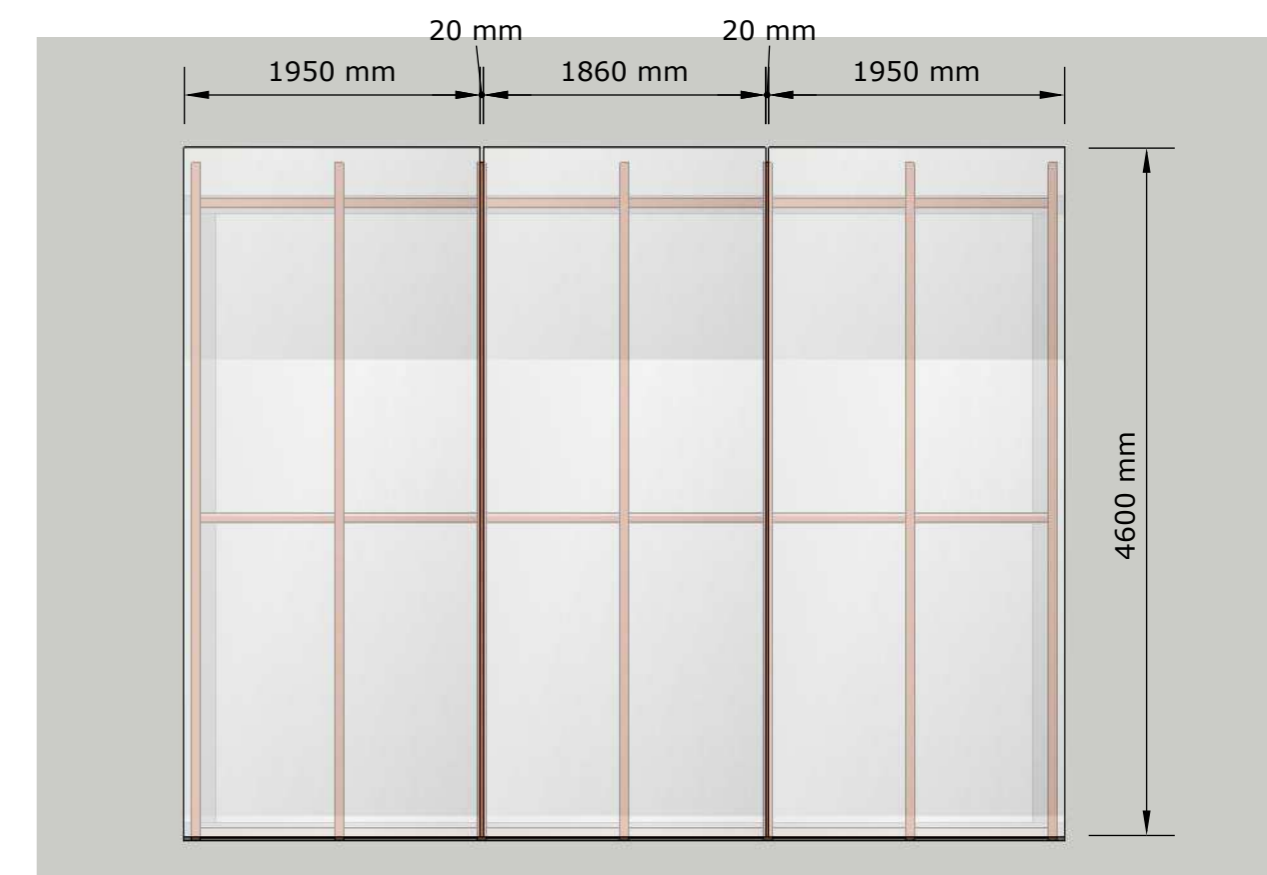

POLYKARBONÁT - komůrkový 10 mm