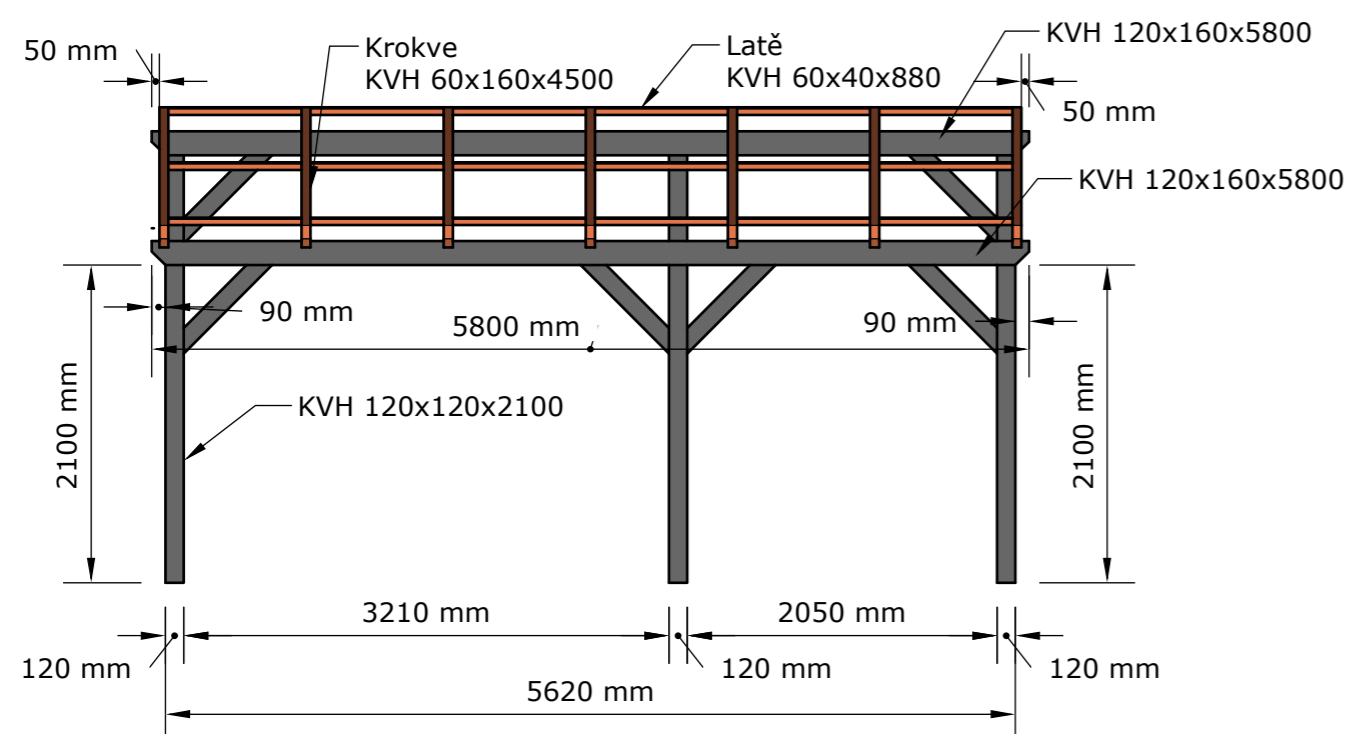

POHLED K DOMU