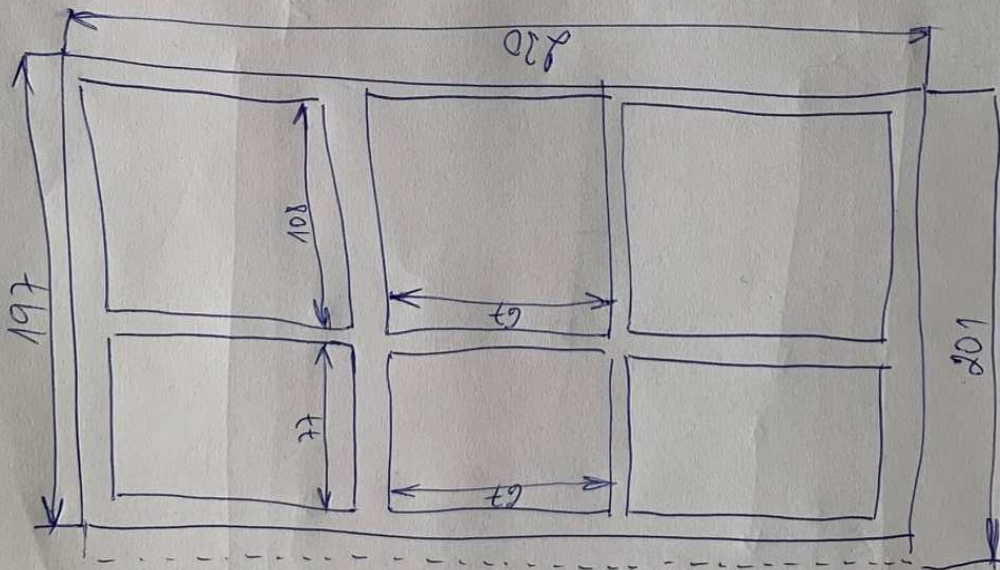

3000
SLV

Vertical: 101
 Horizontal: 140
 Room: 99x60

4x2 OKADO

Vertical: 101
 Horizontal: 160
 Room: 99x139

2x2 OKADO

Vertical: 101
 Horizontal: 160

PAIT-INTOSI, ROZMERI OTVORU 269 x 145

1x BALKONOVÉ DV. HORNÍ: 47 x 140
DOLNÍ: 210 x 140
VĚŠTIT LEVBĚ

VĚŠTIT KĚLBĚ
HORNÍ: 69 x 140
DOLNÍ: 99 x 140

1x 3 OKNA