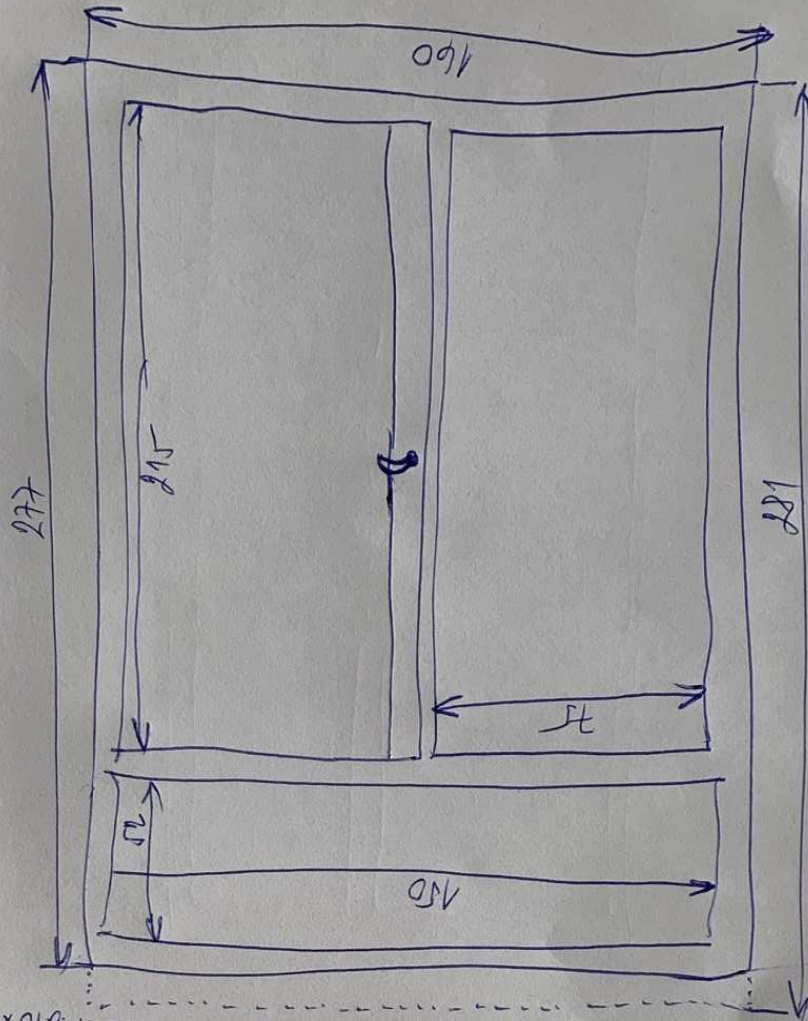

3000
SLV

Vertical: 101
 Horizontal: 140
 Room: 99x60

4x2 OKADO

Vertical: 101
 Horizontal: 160
 Room: 99x139

2x2 OKADO

Vertical: 101
 Horizontal: 160

PAIT-INTOSI, ROZMERI OTVORU 269 x 145

1x BALKONOVÉ DV. HORNÍ: 47 x 140
DOLNÍ: 210 x 140
VĚŠTIT LEVBĚ

VĚŠTIT KĚLBĚ
HORNÍ: 69 x 140
DOLNÍ: 99 x 140

1x 3 OKNA