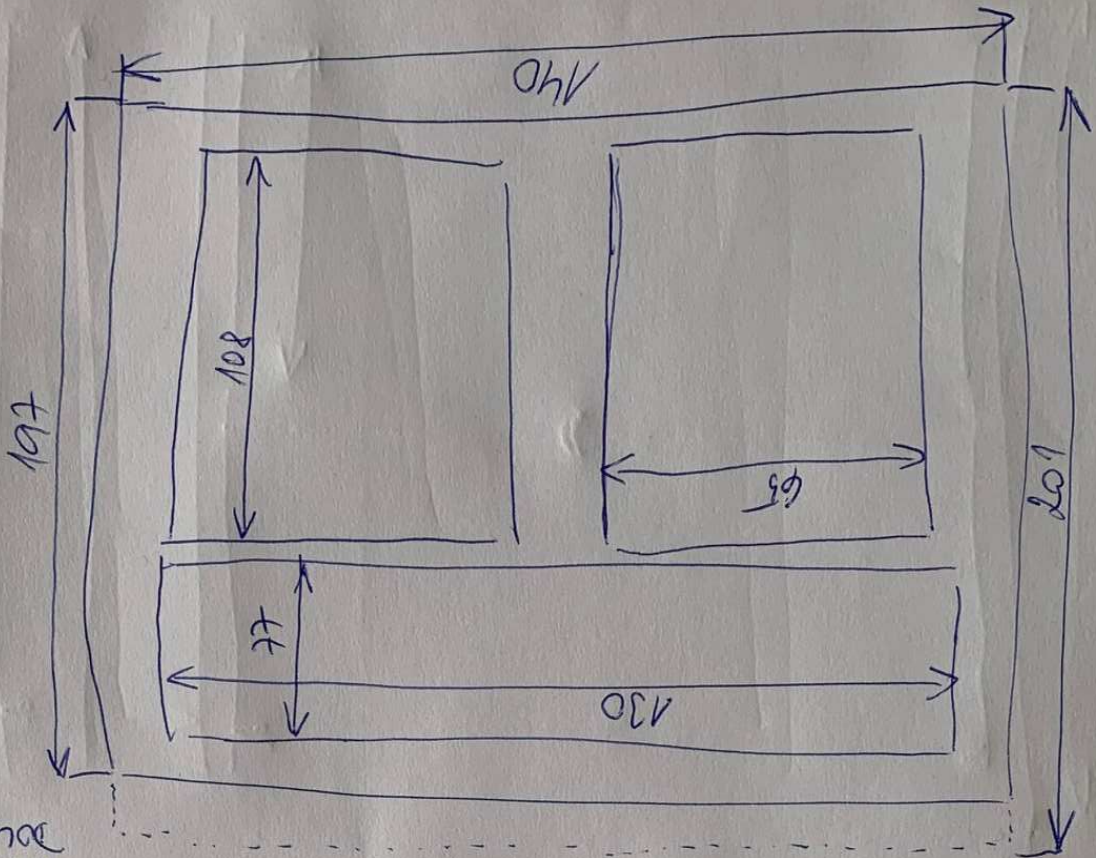

3000
SLV

Vertical: 101
 Horizontal: 140
 Room: 99x60

4x2 OKADO

Vertical: 101
 Horizontal: 160
 Room: 99x139

2x2 OKADO

Vertical: 101
 Horizontal: 160

PAIT-INTOSI, ROZMERI OTVORU 269 x 145

1x BALKONOVÉ DV. HORNÍ: 47 x 140
DOLNÍ: 210 x 140
VĚŠTIT LEVBĚ

VĚŠTIT KĚLBĚ
HORNÍ: 69 x 140
DOLNÍ: 99 x 140

1x 3 OKNA