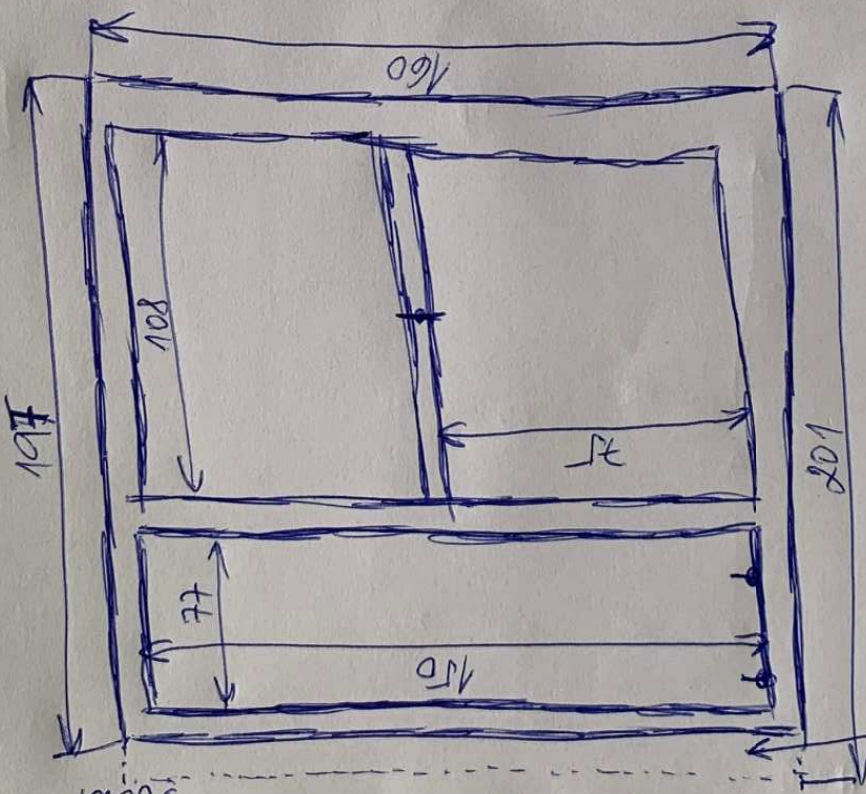

3000
SLV

Vertical: 101
 Horizontal: 140
 Room: 99x60

4x2 OKADO

Vertical: 101
 Horizontal: 160
 Room: 99x139

2x2 OKADO

Vertical: 101
 Horizontal: 160

PAIT-INTOSI, ROZMERI OTVORU 269 x 145

1x BALKONOVÉ DV. HORNÍ: 47 x 140
DOLNÍ: 210 x 140
VĚŠTIT LEVBĚ

VĚŠTIT KĚLBĚ
HORNÍ: 69 x 140
DOLNÍ: 99 x 140

1x 3 OKNA