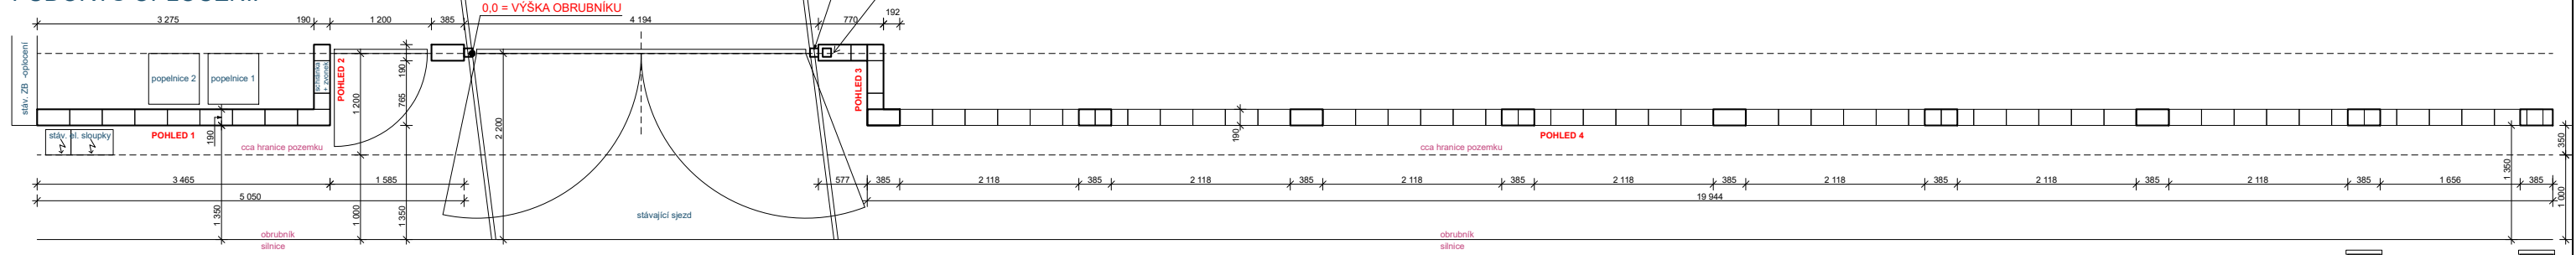

Poštovní schránka: kód výrobku KS015

<https://www.domys-eshop.cz/postovni-schranka-pro-zazdeni-nastavitelna-hl-30-50-cm-nerez-2-x-zvonek-2-x-jmenovka.html>

PŮDORYS OPLOCEŇÍ:

POHLED OPLOCEŇÍ:

POZNÁMKA:

Základ je nutný po celé délce plotu a to až do nezámrné hloubky tj. alespoň 100-110 cm. U plotů je vhodné již při výstavbě základu počítat s uložením ocelových prutů, které budou sloužit k provázání základu a tělesa plotu. Technologie provádění, postupy, vyztužování je uvedeno v technických podkladech výrobce stavebních prvků.

Branka - z veřejné strany - koule pevná, z domovní části - koule otočná, FAB (klíč) stejný s vchodovými dveřmi

dne 15.10.2020 Jan Kozák