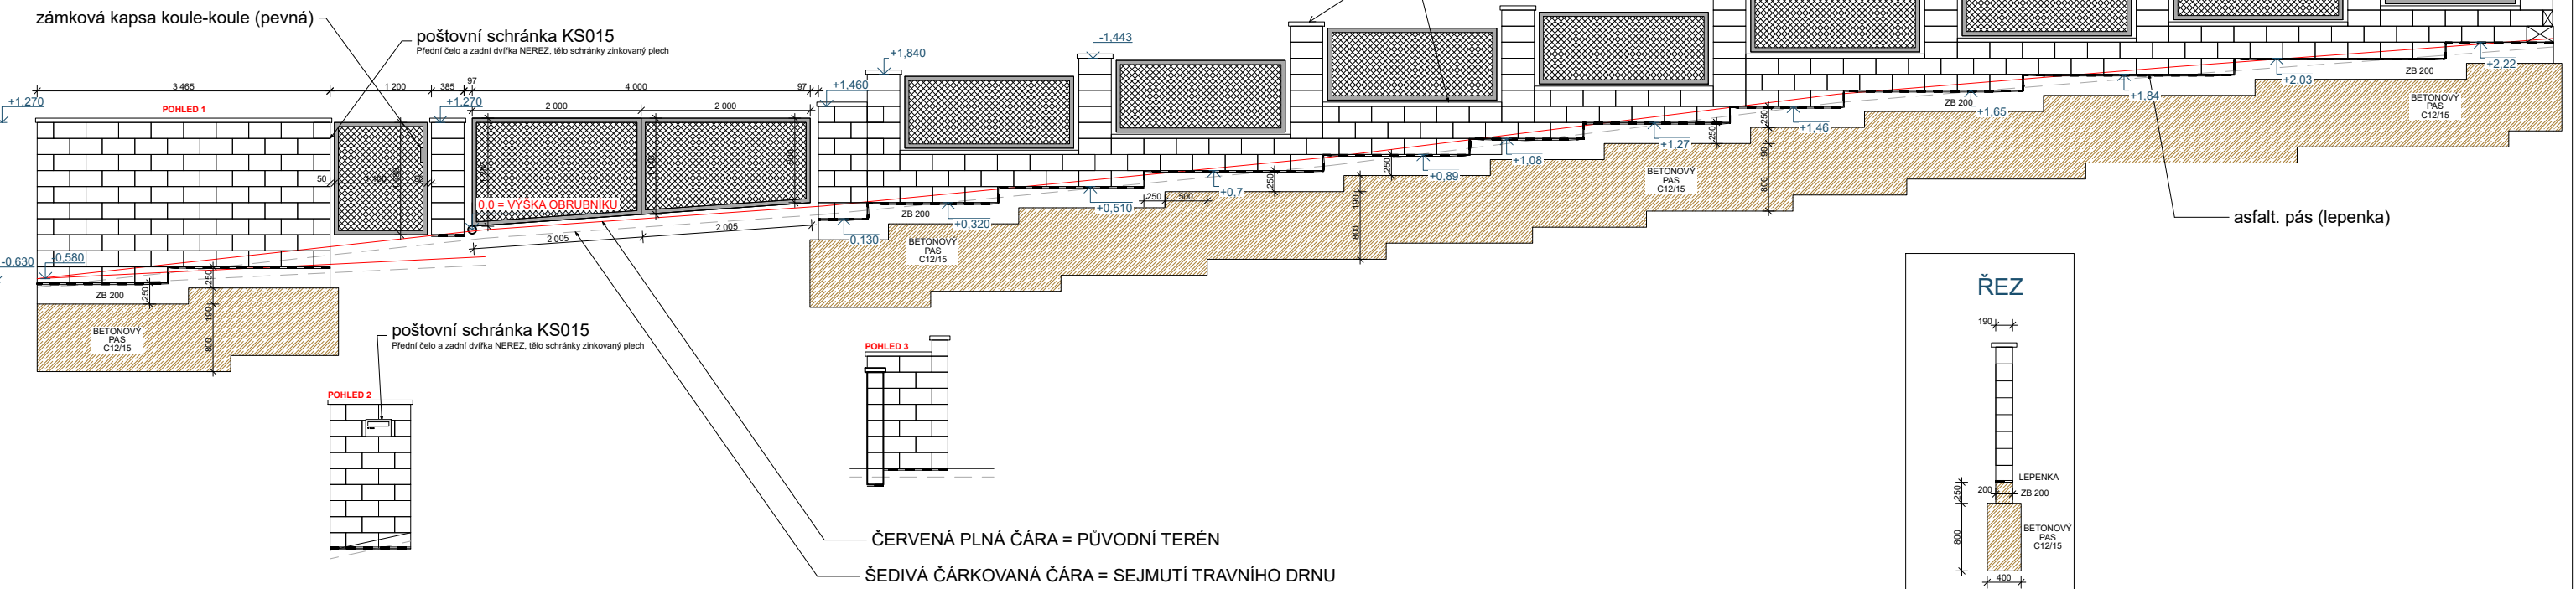

Poštovní schránka: kód výrobku KS015

<https://www.domys-eshop.cz/postovni-schranka-pro-zazdeni-nastavitelna-hl-30-50-cm-nerez-2-x-zvonek-2-x-jmenovka.html>

PŮDORYS OPLOCEŇÍ:

POHLED OPLOCEŇÍ:

POZNÁMKA:

Základ je nutný po celé délce plotu a to až do nezámrné hloubky tj. alespoň 100-110 cm. U plotů je vhodné již při výstavbě základu počítat s uložením ocelových prutů, které budou sloužit k provázání základu a tělesa plotu. Technologie provádění, postupy, vyztužování je uvedeno v technických podkladech výrobce stavebních prvků.

Branka - z veřejné strany - koule pevná, z domovní části - koule otočná, FAB (klíč) stejný s vchodovými dveřmi

dne 15.10.2020 Jan Kozák