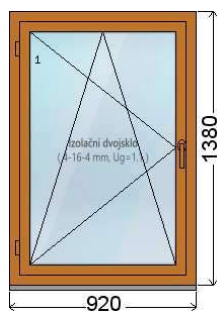

Rozměry:

Cena výrobku:

Cena po slevě:

Cena za počet:

Položka č. 4

2 ks

vnitřní pohled (interiér)

Poznámka: Rozměr výšky okna je již včetně podkladního profilu 30 mm. Přízemí dvůr. Rozměr parapetu 280 x 1200. Bez zednického začištění!

1 ks

vnitřní pohled (interiér)

Poznámka: Rozměr výšky okna je již včetně podkladního profilu 30 mm. Chodba

System:	Salamander AD 73 Rovný hranatý
Barva výrobku:	Zlatý dub (51) oboustranně
Typ zasklení:	Izolační dvojsklo 4/16/4 Ug=1,1 TGI rámeček (1)
Kování:	ROTO NT s protikorozní úpravou NanoSil (záruka 10 let)

vnitřní pohled (interiér)

Poznámka: Rozměr výšky okna je již včetně podkladního profilu 30 mm. Chodba

System:	Salamander AD 73 Rovný hranatý
Barva výrobku:	Zlatý dub (51) oboustranně
Typ zasklení:	Izolační dvojsklo 4/16/4 Ug=1,1 TGI rámeček (1)
Kování:	ROTO NT s protikorozní úpravou NanoSil (záruka 10 let)