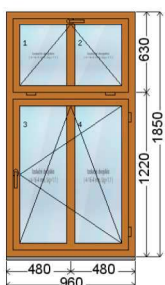

Rozměry: š. 960 / v. 1850

Cena výrobku:

Cena po slevě:

Cena za počet:

vnitřní pohled (interiér)

Poznámka: Rozměr výšky okna je již včetně podkladního profilu 30 mm. Ulice + dvůr 1 NP Vedení žaluzie 1x pravé. Rozměr parapetu 370 x 1200.

Rozměry:

Cena výrobku:

Cena po slevě:

Cena za počet:

vnitřní pohled (interiér)

Poznámka: Rozměr výšky okna je již včetně podkladního profilu 30 mm. Ulice + dvůr 1 NP. Rozměr parapetu 280 x 1200

Klika: Pluton T35 bronz barva:	2 ks
Parapety vnitřní PVC: Vyložení 300mm délka:1200 mm , barva:Zlatý dub	2 ks

Rozměry:

Cena výrobku:

Cena po slevě:

Cena za počet:

Položka č. 4

2 ks

vnitřní pohled (interiér)

Poznámka: Rozměr výšky okna je již včetně podkladního profilu 30 mm. Přízemí dvůr. Rozměr parapetu 280 x 1200. Bez zednického začištění!