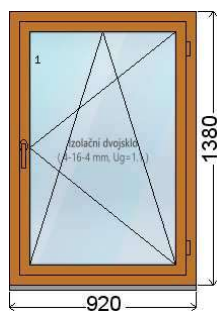

Rozměry:

Cena výrobku:

Cena po slevě:

Cena za počet:

Položka č. 4

2 ks

vnitřní pohled (interiér)

Poznámka: Rozměr výšky okna je již včetně podkladního profilu 30 mm. Přízemí dvůr. Rozměr parapetu 280 x 1200. Bez zednického začištění!

Poznámka: Rozměr výšky okna je již včetně podkladního profilu 30 mm. Sklep

Systém:	Salamander AD 73 Rovný hranatý
Barva výrobku:	Zlatý dub (51) oboustranně
Typ zasklení:	Izolační dvojsklo 4/16/4 Ug=1,1 TGI rámeček (1)
Kování:	ROTO NT s protikorozní úpravou NanoSil (záruka 10 let)

1 ks

vnitřní pohled (interiér)

Poznámka: Rozměr výšky okna je již včetně podkladního profilu 30 mm. Chodba

System:	Salamander AD 73 Rovný hranatý
Barva výrobku:	Zlatý dub (51) oboustranně
Typ zasklení:	Izolační dvojsklo 4/16/4 Ug=1,1 TGI rámeček (1)
Kování:	ROTO NT s protikorozní úpravou NanoSil (záruka 10 let)