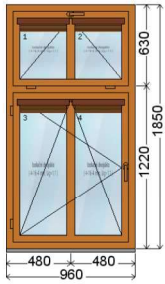

Za zhotovitele:

Za objednatele:

vnitřní pohled (interiér)

Poznámka: Rozměr výšky okna je již včetně podkladního profilu 30 mm. Ulice + dvůr 1 NP Vedení žaluzie 3x levé, 1x pravé

Klika: Pluton T35 bronz barva:	4 ks	^
Parapety vnitřní PVC: Vyložení 300mm délka:1200 mm , barva:Zlatý dub	4 ks	
Žaluzie ISOLINE PRIM: Sk.1 barva:714 zlatá zrnitá 1	16 ks	

Rozměry: š. 960 / v. 1850

Cena výrobku:

Cena po slevě:

Cena za počet:

vnitřní pohled (interiér)

Poznámka: Rozměr výšky okna je již včetně podkladního profilu 30 mm. Ulice + dvůr 1 NP Vedení žaluzie 1x pravé. Rozměr parapetu 370 x 1200.