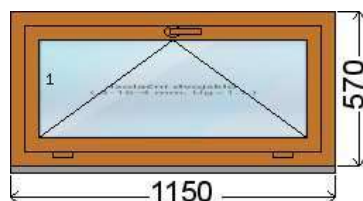

Položka č. 6

1 ks

vnitřní pohled (interiér)

Poznámka: Rozměr výšky okna je již včetně podkladního profilu 30 mm. Sklep

Systém:	Salamander AD 73 Rovný hranatý
Barva výrobku:	Zlatý dub (51) oboustranně
Typ zasklení:	Izolační dvojsklo 4/16/4 Ug=1,1 TGI rámeček (1)
Kování:	ROTO NT s protikorozní úpravou NanoSil (záruka 10 let)

Rozměry:

Cena výrobku:

Cena po slevě:

Cena za počet:

Klika: Pluton T35 bronz barva:	1 ks

Za zhotovitele:

Za objednatele: