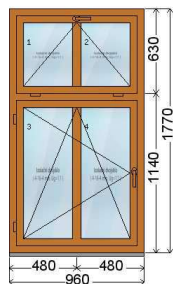

Rozměry:

Cena výrobku:

Cena po slevě:

Cena za počet:

Položka č. 4

2 ks

vnitřní pohled (interiér)

Poznámka: Rozměr výšky okna je již včetně podkladního profilu 30 mm. Přízemí dvůr. Rozměr parapetu 280 x 1200. Bez zednického začištění!