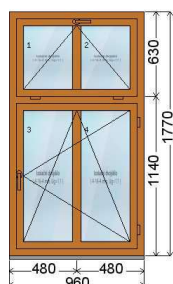

Položka č. 5

4 ks

vnitřní pohled (interiér)

Poznámka: Rozměr výšky okna je již včetně podkladního profilu 30 mm. Přízemí dvůr + kancelář 1 NP. Rozměr parapetu 280 x 1200.

Systém:	Salamander AD 73 Rovný hranatý
Barva výrobku:	Zlatý dub (51) oboustranně
Typ zasklení:	Izolační dvojsklo 4/16/4 Ug=1,1 TGI rámeček (1,2,3,4)
Kování:	ROTO NT s protikorozní úpravou NanoSil (záruka 10 let)

Rozměry:

Cena výrobku:

Cena po slevě:

Cena za počet:

Parapety vnitřní PVC: Vyložení 300mm délka:1200 mm , barva:Zlatý dub	4 ks
Klika: Pluton T35 bronz barva:	4 ks