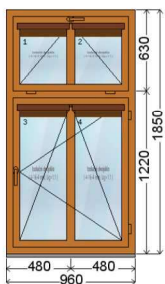

Za zhotovitele:

Za objednatele:

vnitřní pohled (interiér)

Poznámka: Rozměr výšky okna je již včetně podkladního profilu 30 mm. Ulice + dvůr 1 NP Vedení žaluzie 3x levé, 1x pravé

Klika: Pluton T35 bronz barva:	4 ks	^
Parapety vnitřní PVC: Vyložení 300mm délka:1200 mm , barva:Zlatý dub	4 ks	
Žaluzie ISOLINE PRIM: Sk.1 barva:714 zlatá zrnitá 1	16 ks	

Rozměry: š. 960 / v. 1850

Cena výrobku:

Cena po slevě:

Cena za počet:

vnitřní pohled (interiér)

Poznámka: Rozměr výšky okna je již včetně podkladního profilu 30 mm. Ulice + dvůr 1 NP Vedení žaluzie 1x pravé. Rozměr parapetu 370 x 1200.

Rozměry:

Cena výrobku:

Cena po slevě:

Cena za počet:

vnitřní pohled (interiér)

Poznámka: Rozměr výšky okna je již včetně podkladního profilu 30 mm. Ulice + dvůr 1 NP. Rozměr parapetu 280 x 1200

Klika: Pluton T35 bronz barva:	2 ks
Parapety vnitřní PVC: Vyložení 300mm délka:1200 mm , barva:Zlatý dub	2 ks

Rozměry:

Cena výrobku:

Cena po slevě:

Cena za počet:

Položka č. 4

2 ks

vnitřní pohled (interiér)

Poznámka: Rozměr výšky okna je již včetně podkladního profilu 30 mm. Přízemí dvůr. Rozměr parapetu 280 x 1200. Bez zednického začištění!