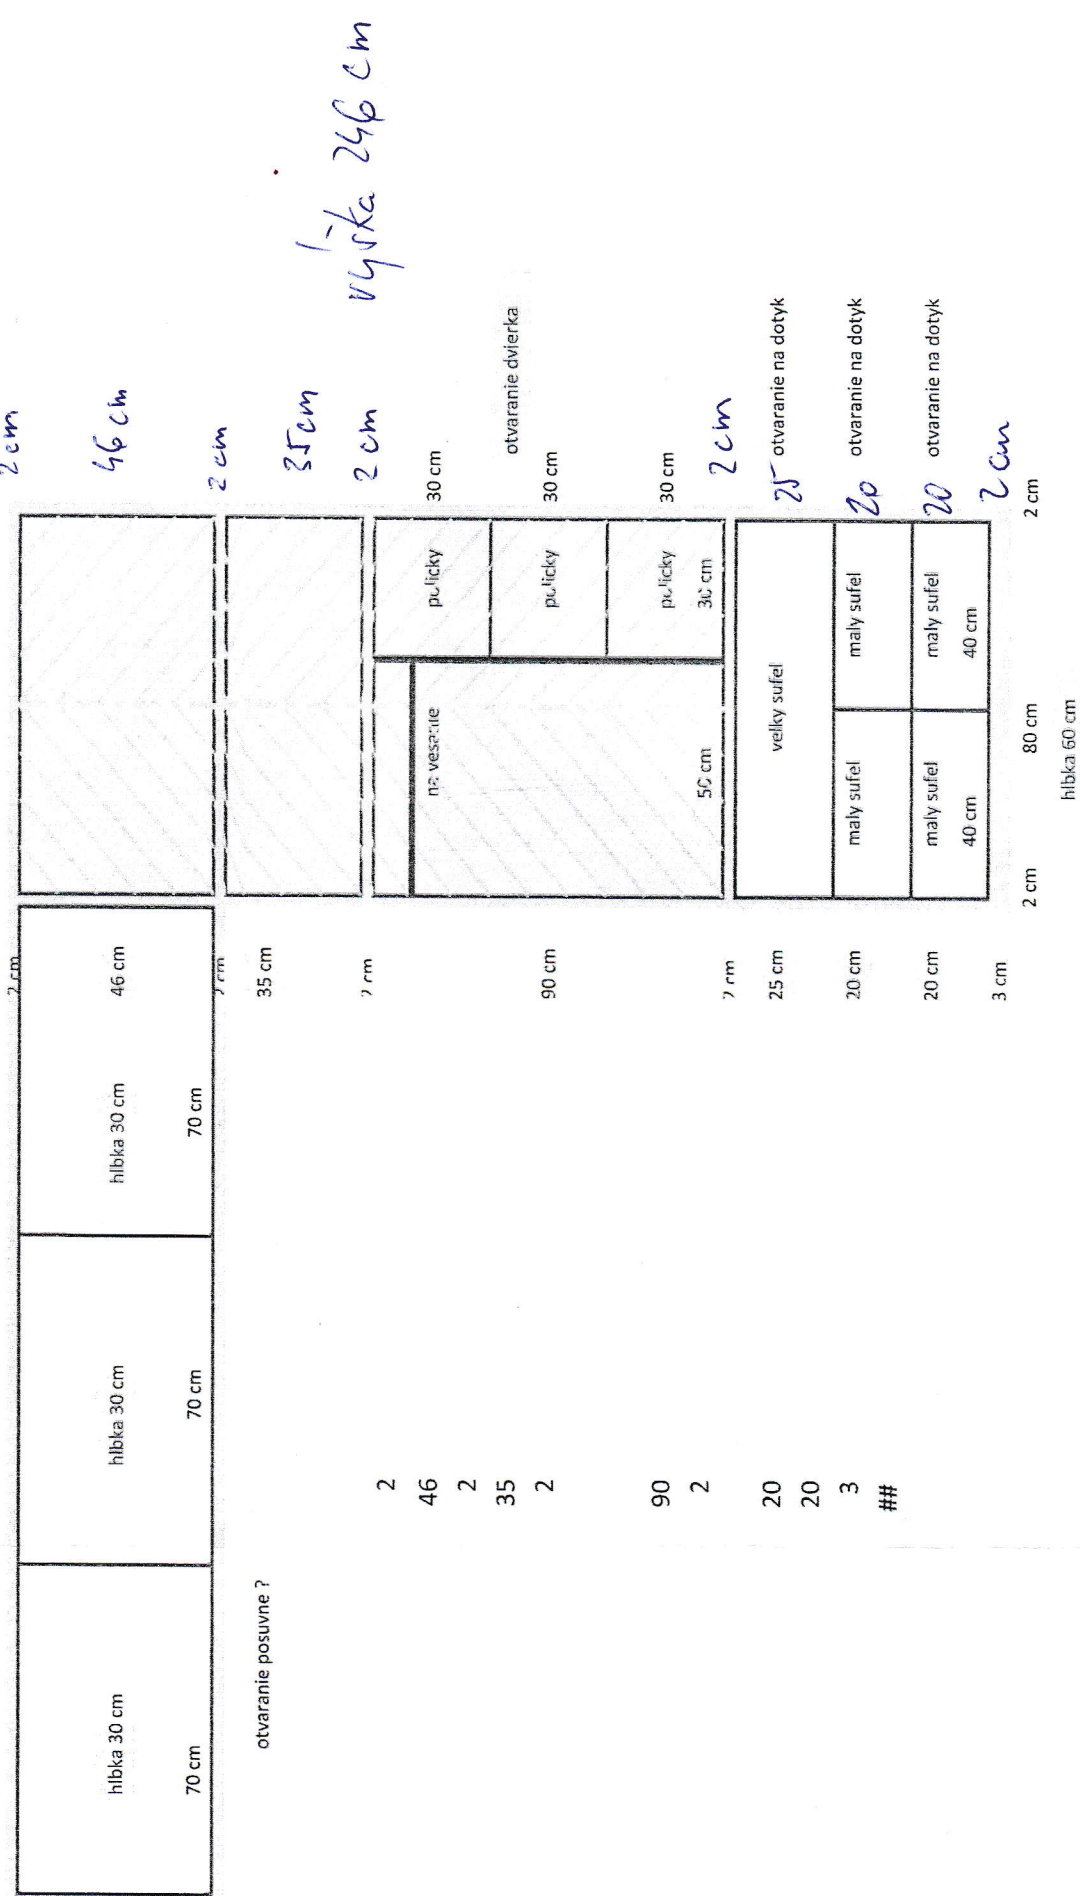

210 cm

84 cm

2 cm

46 cm

2 cm

35 cm

2 cm

30 cm

otvaranie dvierka

30 cm

30 cm

2 cm

25 otvaranie na dotyk

20 otvaranie na dotyk

20 otvaranie na dotyk

2 cm

35

2

90

2

20

20

3

##

~~60 x 52 x 172~~

V