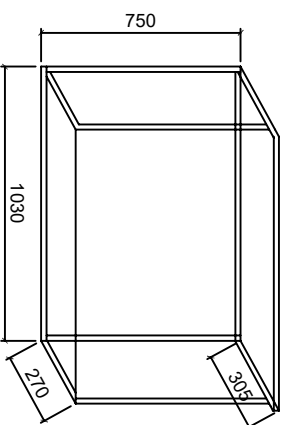

ILUSTRACIŇ FOTU

KŮTY JSOU UVEDENY VNĚJŠI

LAVICE S ULOŽNÝM PROSTOREM/ OTVÍRÁNÍ Z  
VRCHU  
BILÁ LESK  
POMALĚ ZAVÍRÁNÍ

ILUSTRACIŇ FOTU

KŮTY JSOU UVEDENY VNĚJŠI

3ks PERINAČ / OTVÍRÁNÍ Z VRCHU  
BILÁ LESK JEN VRCHNÍ POKLOP, ZBYTEK BILÁ MAT  
POMALĚ ZAVÍRÁNÍ  
VRCHNÍ POKLOP PRODLOUŽENÝ O 3,5CM Z  
DŮVODU LIŠTY NA PODLAZE

KOMODA

BILÁ LESK  
POMALĚ ZAVÍRÁNÍ, TLUMENÉ DOJEZDY ŠUPLIKŮ  
5X ŠUPLIK  
2X SKŘÍŇKA S POLICEMI - DVOUKŘÍDLĚ OTVÍRÁNÍ

KŮTY JSOU UVEDENY VNĚJŠI