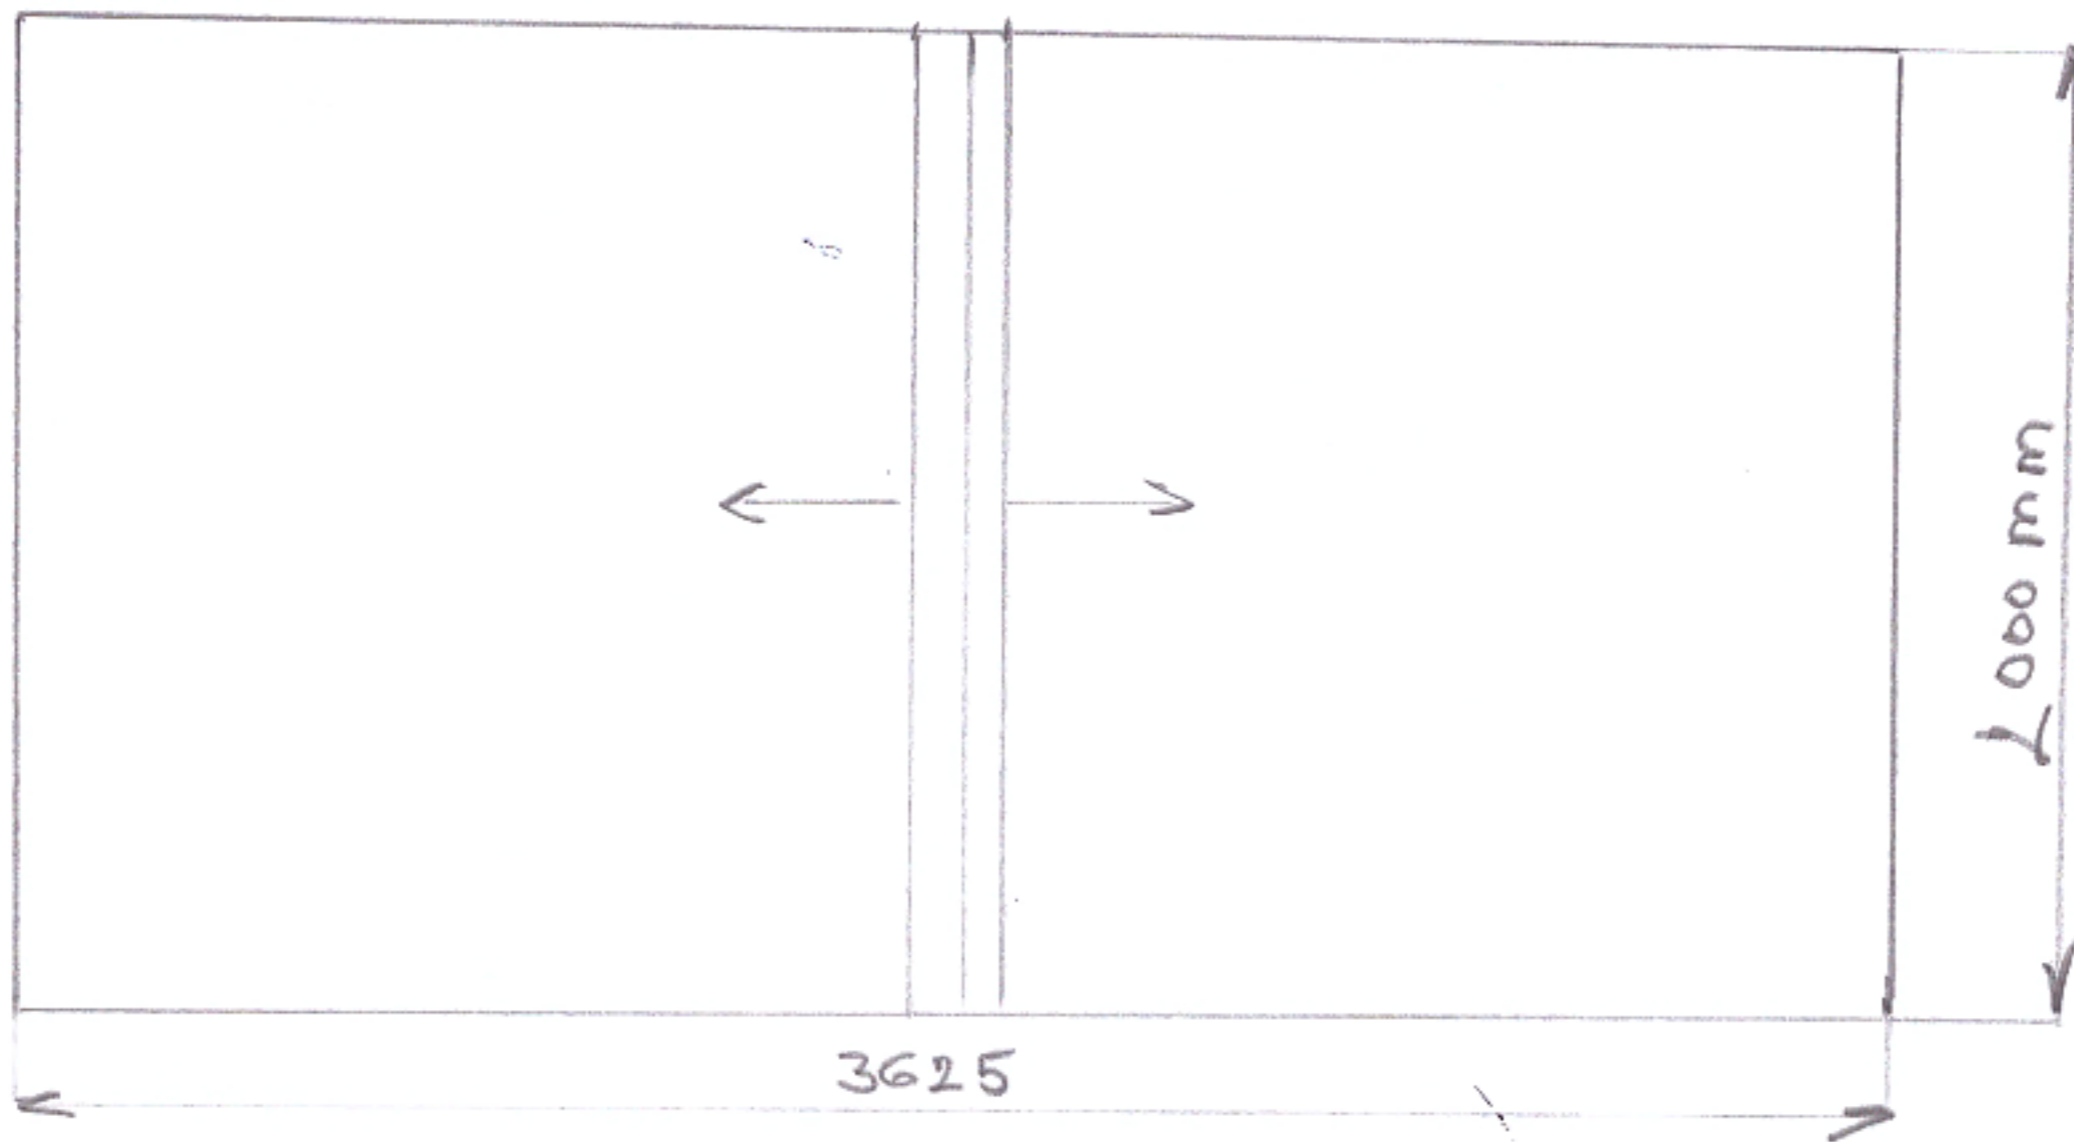

POPTÁVKA :

POSUVNÉ DVEŘE - PLAST - TROJSKLO - BARVA BÍLÁ

V : 2000 mm

Š : 3625 mm

VARIANTA A - DVOUKŘÍDLÉ

VARIANTA B - NE ČTYŘKŘÍDLÉ

POKUD JE MOŽNÉ