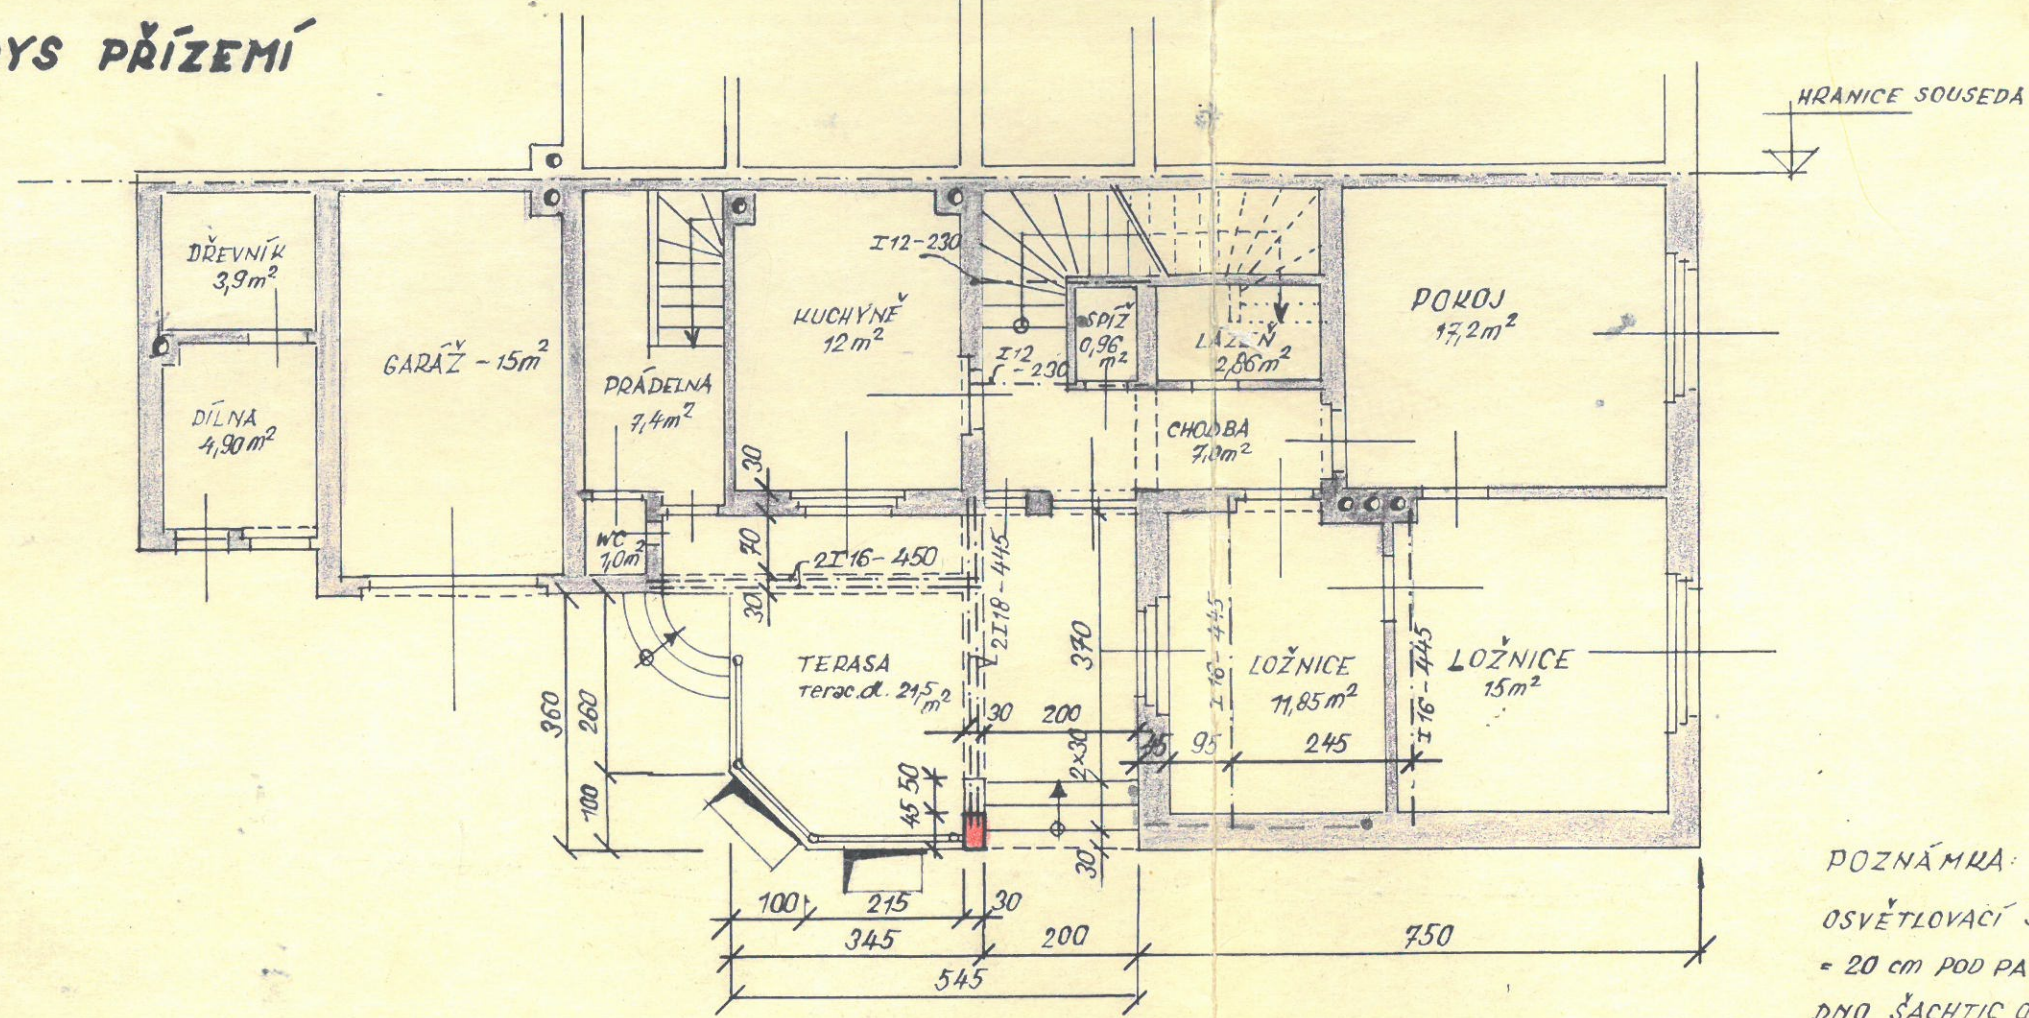

PŮDORYS PŘÍZEMÍ

POZNÁMKA:

OSVĚTLOVACÍ ŠACHTICE MAJÍ DNO 75 CM POD TERÉNEM =
= 20 CM POD PARAPETEM OKEN 90/60.

DNO ŠACHTIC ODYODNIT KAMEN. TR. Ø70 DO STÁV. NÁDVOR. VPUSTI!

PŮDORYS SKLEPŮ

18.3.72.
PŘÍZEMÍ, SKLEPY. 1:100
Melich