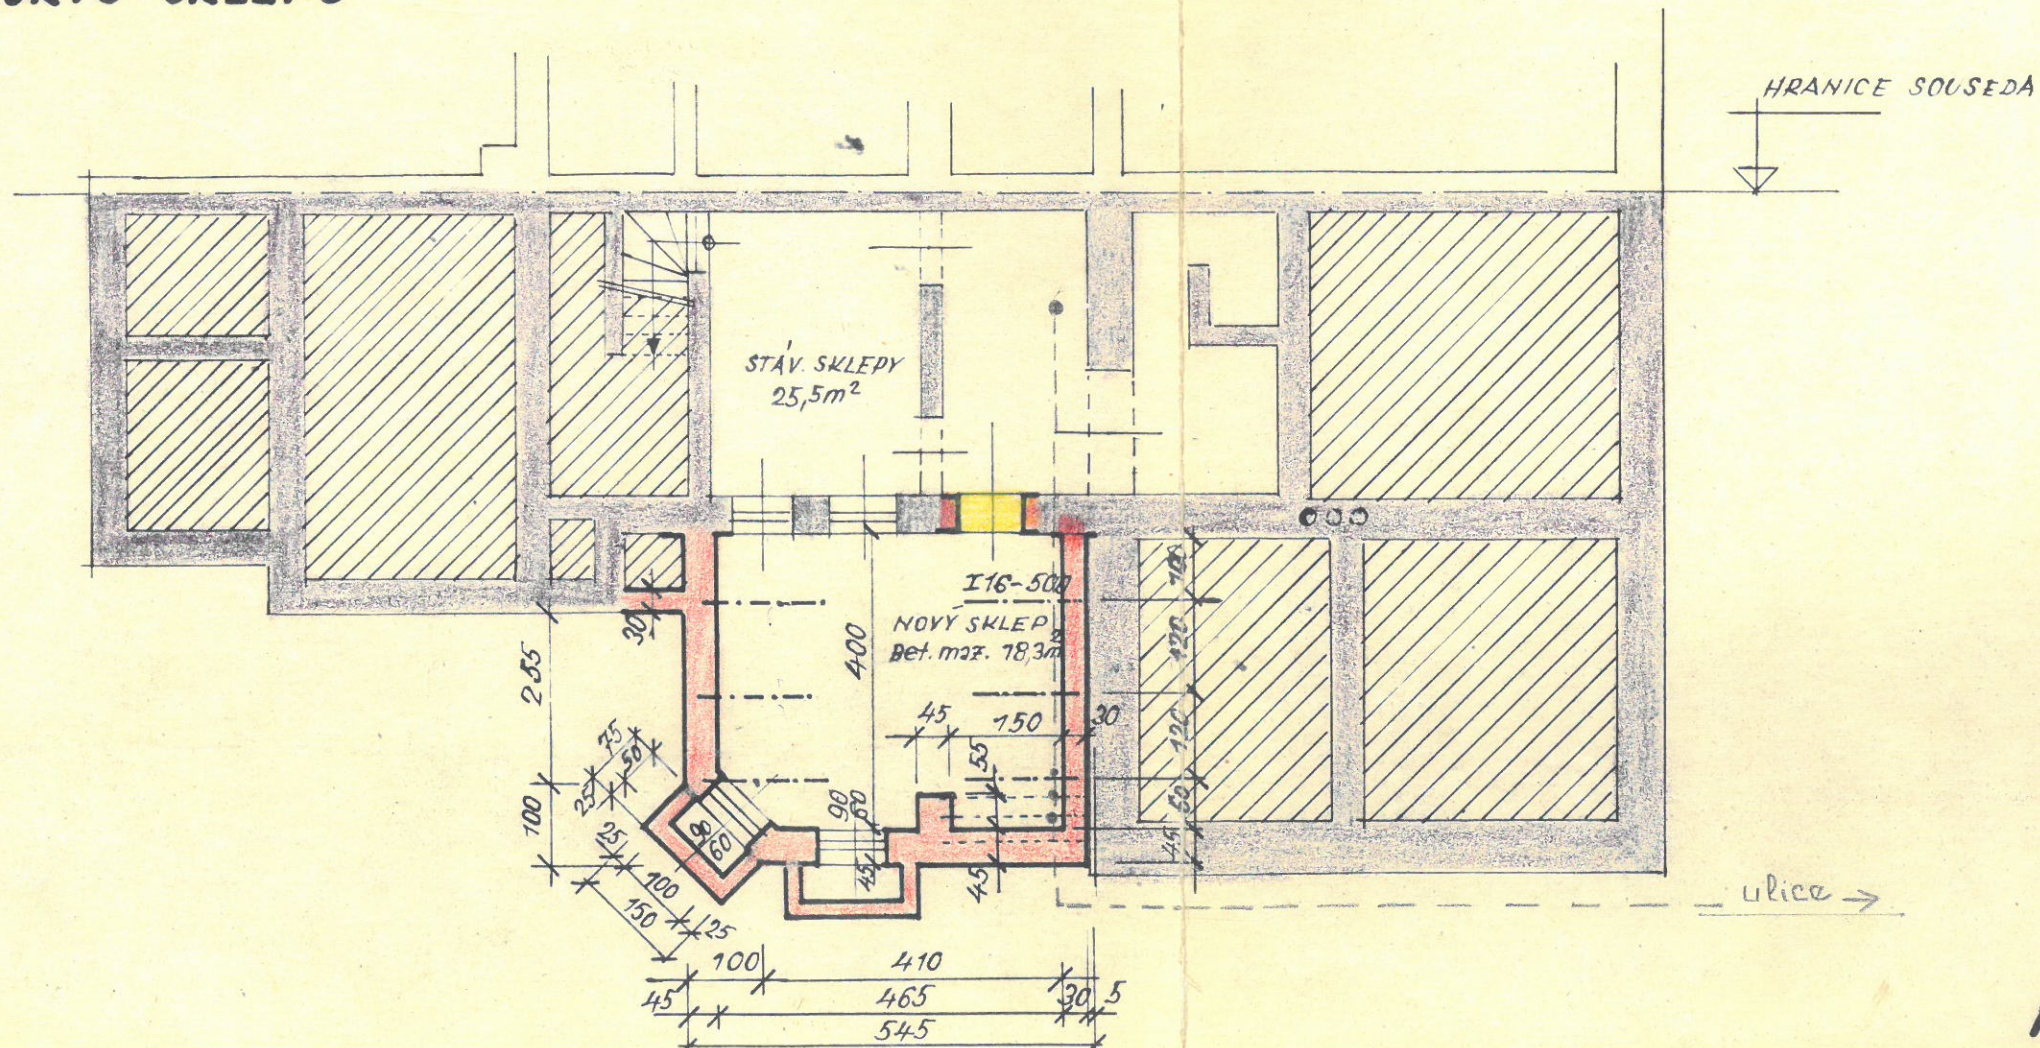

PŮDORYS PŘÍZEMÍ

POZNÁMKA:

OSVĚTLOVACÍ ŠACHTICE MAJÍ DNO 75 CM POD TERÉNEM =
= 20 CM POD PARAPETEM OKEN 90/60.

DNO ŠACHTIC ODYODNIT KAMEN. TR. Ø70 DO STÁV. NÁDVOR. VPUSTI!

PŮDORYS SKLEPŮ

18.3.72.
PŘÍZEMÍ, SKLEPY. 1:100
Melich