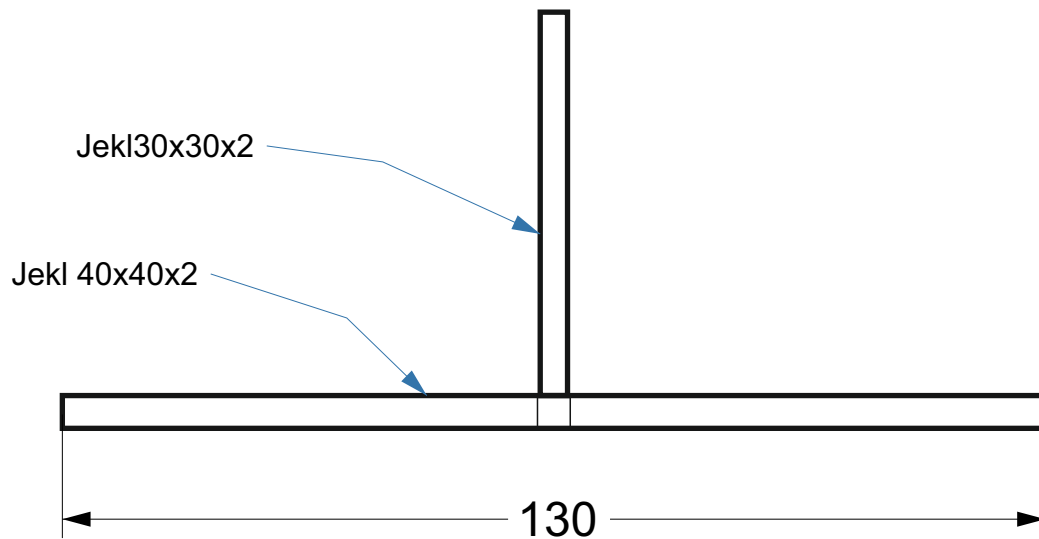

Stojan konstrukce kříž jekl 30x30x2, trn jekl 25x25x2, záslepky,
povrchová úprava černá mat, klidně štětcem. 20ks
Kótováno v centimetrech

Stojan konstrukce kříž jekl 30x30x2, trn jekl 25x25x2, záslepky,
 povrchová úprava černá mat, klidně štětcem. Náklad 4ks
 Kótováno v centimetrech