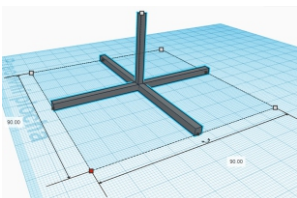

Stojan konstrukce kříž jekl 30x30x2, trn jekl 25x25x2, záslepky,
povrchová úprava černá mat, klidně štětcem. 20ks
Kótováno v centimetrech

Stojan konstrukce kříž jekl 30x30x2, trn jekl 25x25x2, záslepky,
 povrchová úprava černá mat, klidně štětcem. Náklad 4ks
 Kótováno v centimetrech