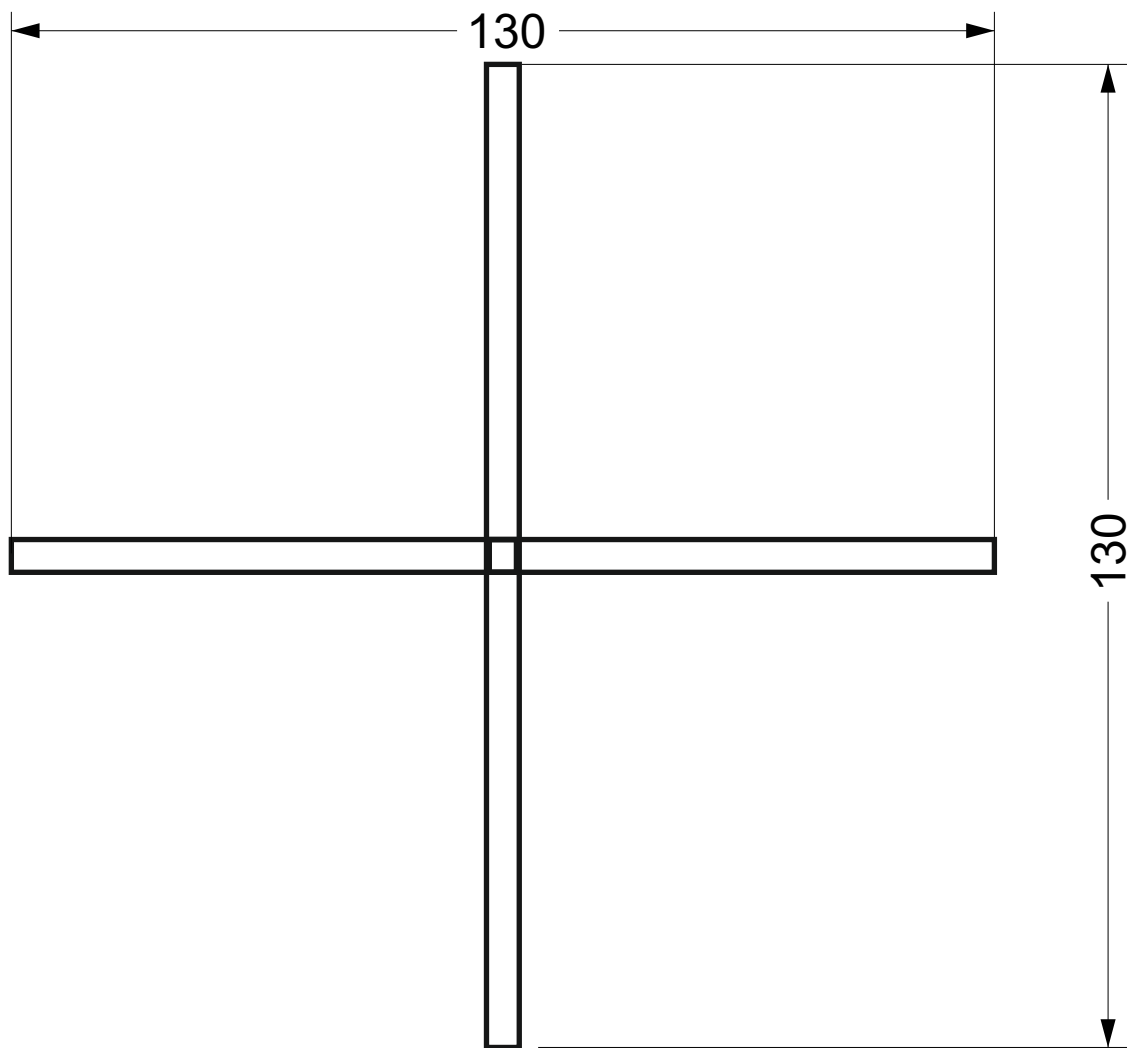

Stojan konstrukce kříž jekl 30x30x2, trn jekl 25x25x2, záslepky,
povrchová úprava černá mat, klidně štětcem. 20ks
Kótováno v centimetrech

Stojan konstrukce kříž jekl 30x30x2, trn jekl 25x25x2, záslepky,
 povrchová úprava černá mat, klidně štětcem. Náklad 4ks
 Kótováno v centimetrech