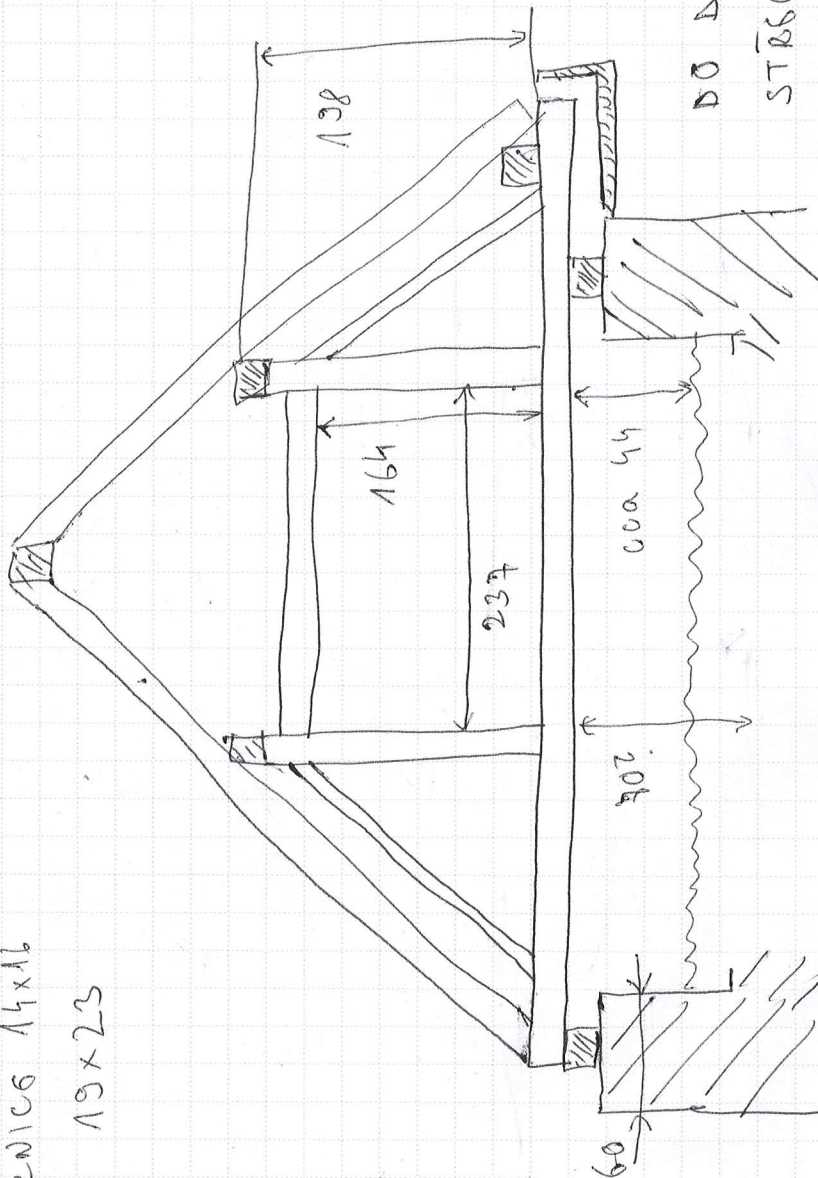

POZEMNÍ VAZNICE 14x16
VAZNÍ TRÁM 19x23

DO DVORA
STŘECHA S PŘESAHEM