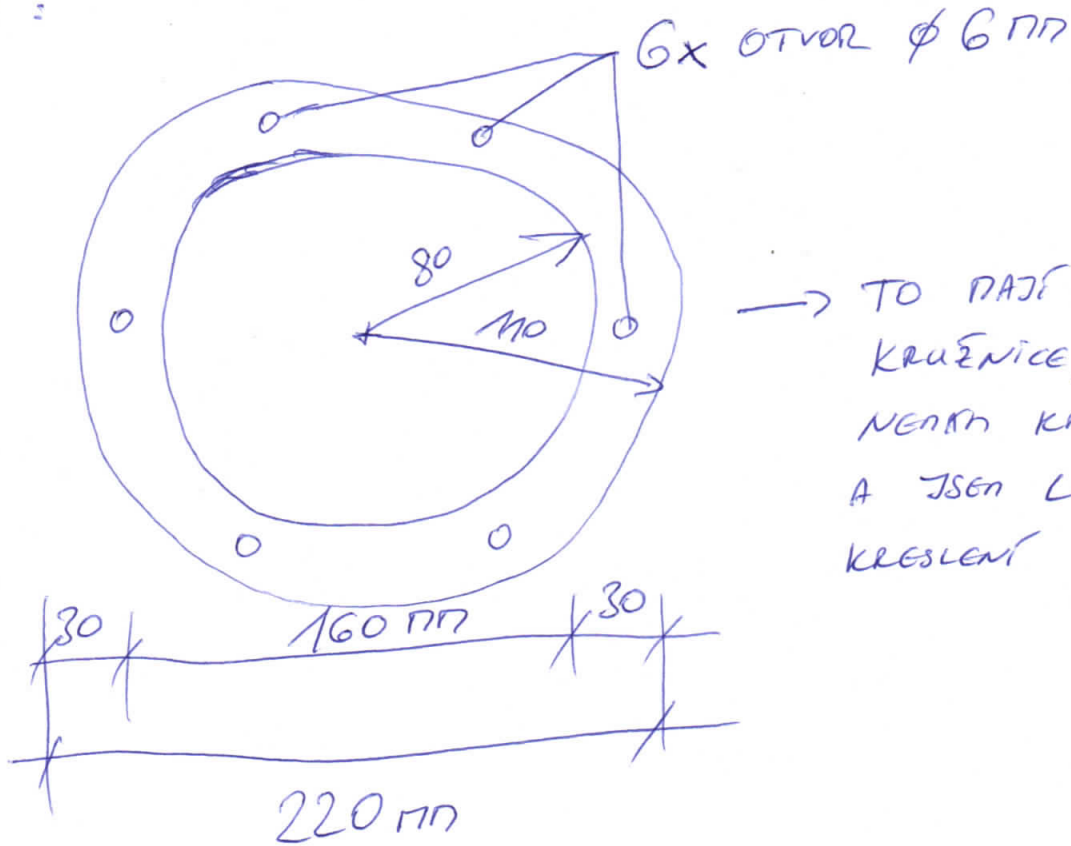

PUKLICE

MATERIAL - PLECH TL. 2 mm

VŠKRES :

→ TO DAJE BÝT
KRUŽNICE, JAK ŽEN
NEKDE KRUŽÍTKO
A ŽEN LEVĚJ NA
KRESLENÍ

ZASTIŇ OCA 10 KS / PĚŠTĚ

POC DĚKUJI ZA NABÍDKU!