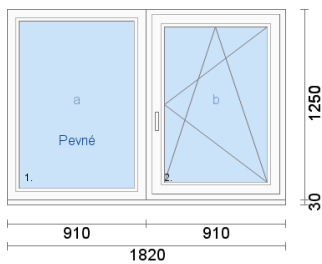

ROZMĚRY:

1. šířka: 2400 mm výška: 2500 mm

Pozice č. 6
Vchodové dveře

ROZMĚRY:

1. šířka: 1040 mm výška: 2150 mm

OTEVÍRAVOST: DOVNITŘ; PRAVÉ

Pozice č. 7
Okno

ROZMĚRY:

2. šířka: 610 mm výška: 1500 mm

Pozice č. 10
Okno

ROZMĚRY:

1. šířka: 1065 mm výška: 1500 mm

2. šířka: 1065 mm výška: 1500 mm

Pozice č. 11
Balkónové dveře

ROZMĚRY:

1. šířka: 1030 mm výška: 2150 mm

Počet ks: 2ks

Pozice č. 12
Balkónové dveře

ROZMĚRY:

1. šířka: 970 mm výška: 2000 mm

Pozice č. 13
Okno

ROZMĚRY:

1. šířka: 710 mm výška: 1250 mm

2. šířka: 710 mm výška: 1250 mm

Počet ks: 2ks

Pozice č. 14
Okno

ROZMĚRY:

1. šířka: 910 mm výška: 1250 mm

2. šířka: 910 mm výška: 1250 mm

Pozice č. 5
Vchodové dveře

ROZMĚRY:

1. šířka: 1000 mm výška: 2400 mm