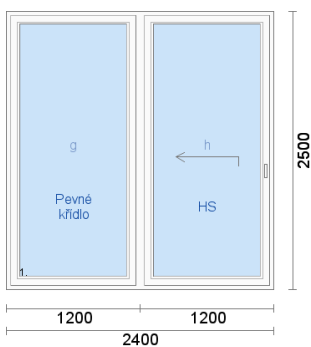

Pozice č. 1
Vchodové dveře

ROZMĚRY:

1. šířka: 1000 mm výška: 2150 mm

OTEVÍRAVOST: DOVNITŘ; PRAVÉ

Pozice č. 2
Balkónové dveře

ROZMĚRY:

1. šířka: 1000 mm výška: 2500 mm
2. šířka: 580 mm výška: 2500 mm

OTEVÍRAVOST: DOVNITŘ; PRAVÉ

Pozice č. 3
Balkónové dveře

ROZMĚRY:

1. šířka: 810 mm výška: 2500 mm

OTEVÍRAVOST: DOVNITŘ; PRAVÉ

Pozice č. 4
Okno pevné

ROZMĚRY:

1. šířka: 2400 mm výška: 2500 mm

Pozice č. 5
Terasové dveře HS

ROZMĚRY:

1. šířka: 2400 mm výška: 2500 mm

Pozice č. 6
Vchodové dveře

ROZMĚRY:

1. šířka: 1040 mm výška: 2150 mm

OTEVÍRAVOST: DOVNITŘ; PRAVÉ

Pozice č. 7
Okno

ROZMĚRY:

Počet ks: 2ks

Pozice č. 14
Okno

ROZMĚRY:

1. šířka: 910 mm výška: 1250 mm

2. šířka: 910 mm výška: 1250 mm

Pozice č. 5
Vchodové dveře

ROZMĚRY:

1. šířka: 1000 mm výška: 2400 mm