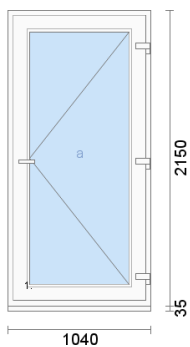

Pozice č. 1
Vchodové dveře

ROZMĚRY:

1. šířka: 1000 mm výška: 2150 mm

OTEVÍRAVOST: DOVNITŘ; PRAVÉ

Pozice č. 2
Balkónové dveře

ROZMĚRY:

1. šířka: 1000 mm výška: 2500 mm
2. šířka: 580 mm výška: 2500 mm

OTEVÍRAVOST: DOVNITŘ; PRAVÉ

Pozice č. 3
Balkónové dveře

ROZMĚRY:

1. šířka: 810 mm výška: 2500 mm

OTEVÍRAVOST: DOVNITŘ; PRAVÉ

Pozice č. 4
Okno pevné

ROZMĚRY:

1. šířka: 2400 mm výška: 2500 mm

Pozice č. 5
Terasové dveře HS

ROZMĚRY:

1. šířka: 2400 mm výška: 2500 mm

Pozice č. 6
Vchodové dveře

ROZMĚRY:

1. šířka: 1040 mm výška: 2150 mm

OTEVÍRAVOST: DOVNITŘ; PRAVÉ

Pozice č. 7
Okno

ROZMĚRY:

Počet ks: 2ks

Pozice č. 14
Okno

ROZMĚRY:

1. šířka: 910 mm výška: 1250 mm

2. šířka: 910 mm výška: 1250 mm

Pozice č. 5
Vchodové dveře

ROZMĚRY:

1. šířka: 1000 mm výška: 2400 mm