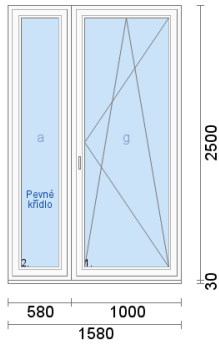

Pozice č. 1
Vchodové dveře

ROZMĚRY:

1. šířka: 1000 mm výška: 2150 mm

OTEVÍRAVOST: DOVNITŘ; PRAVÉ

Pozice č. 2
Balkónové dveře

ROZMĚRY:

1. šířka: 1000 mm výška: 2500 mm
2. šířka: 580 mm výška: 2500 mm

OTEVÍRAVOST: DOVNITŘ; PRAVÉ

Pozice č. 3
Balkónové dveře

ROZMĚRY:

1. šířka: 810 mm výška: 2500 mm

OTEVÍRAVOST: DOVNITŘ; PRAVÉ

Pozice č. 4
Okno pevné

ROZMĚRY:

1. šířka: 2400 mm výška: 2500 mm

Pozice č. 5
Terasové dveře HS

ROZMĚRY:

1. šířka: 2400 mm výška: 2500 mm

Pozice č. 6
Vchodové dveře

ROZMĚRY:

1. šířka: 1040 mm výška: 2150 mm

OTEVÍRAVOST: DOVNITŘ; PRAVÉ

Pozice č. 7
Okno

ROZMĚRY:

Počet ks: 2ks

Pozice č. 14
Okno

ROZMĚRY:

1. šířka: 910 mm výška: 1250 mm

2. šířka: 910 mm výška: 1250 mm

Pozice č. 5
Vchodové dveře

ROZMĚRY:

1. šířka: 1000 mm výška: 2400 mm