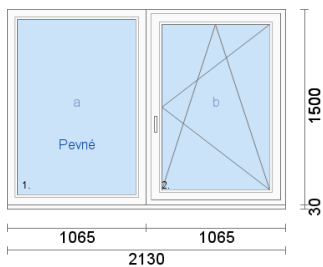

Pozice č. 1
Vchodové dveře

ROZMĚRY:

1. šířka: 1000 mm výška: 2150 mm

OTEVÍRAVOST: DOVNITŘ; PRAVÉ

Pozice č. 2
Balkónové dveře

ROZMĚRY:

1. šířka: 1000 mm výška: 2500 mm
2. šířka: 580 mm výška: 2500 mm

OTEVÍRAVOST: DOVNITŘ; PRAVÉ

ROZMĚRY:

1. šířka: 2400 mm výška: 2500 mm

Pozice č. 6
Vchodové dveře

ROZMĚRY:

1. šířka: 1040 mm výška: 2150 mm

OTEVÍRAVOST: DOVNITŘ; PRAVÉ

Pozice č. 7
Okno

ROZMĚRY:

1. šířka: 1370 mm výška: 1500 mm

2. šířka: 1030 mm výška: 1500 mm

Počet ks: 2ks

Pozice č. 8
Okno

ROZMĚRY: 1. šířka: 820 mm výška: 1500 mm

Pozice č. 9
Okno

ROZMĚRY:

1. šířka: 1000 mm výška: 1500 mm

2. šířka: 610 mm výška: 1500 mm

Pozice č. 10
Okno

ROZMĚRY:

1. šířka: 1065 mm výška: 1500 mm

2. šířka: 1065 mm výška: 1500 mm

Pozice č. 11
Balkónové dveře

ROZMĚRY:

1. šířka: 1030 mm výška: 2150 mm