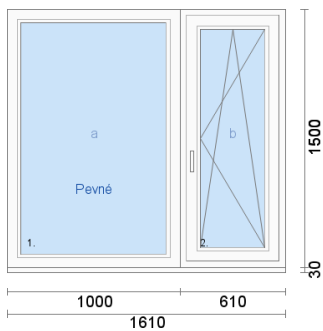

Pozice č. 1
Vchodové dveře

ROZMĚRY:

1. šířka: 1000 mm výška: 2150 mm

OTEVÍRAVOST: DOVNITŘ; PRAVÉ

Pozice č. 2
Balkónové dveře

ROZMĚRY:

1. šířka: 1000 mm výška: 2500 mm
2. šířka: 580 mm výška: 2500 mm

OTEVÍRAVOST: DOVNITŘ; PRAVÉ

ROZMĚRY:

1. šířka: 2400 mm výška: 2500 mm

Pozice č. 6
Vchodové dveře

ROZMĚRY:

1. šířka: 1040 mm výška: 2150 mm

OTEVÍRAVOST: DOVNITŘ; PRAVÉ

Pozice č. 7
Okno

ROZMĚRY:

1. šířka: 1370 mm výška: 1500 mm

2. šířka: 1030 mm výška: 1500 mm

Počet ks: 2ks

Pozice č. 8
Okno

ROZMĚRY: 1. šířka: 820 mm výška: 1500 mm

Pozice č. 9
Okno

ROZMĚRY:

1. šířka: 1000 mm výška: 1500 mm

2. šířka: 610 mm výška: 1500 mm

Pozice č. 10
Okno

ROZMĚRY:

1. šířka: 1065 mm výška: 1500 mm

2. šířka: 1065 mm výška: 1500 mm

Pozice č. 11
Balkónové dveře

ROZMĚRY:

1. šířka: 1030 mm výška: 2150 mm