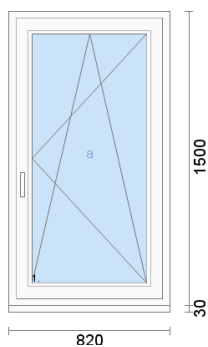

Pozice č. 8
Okno

ROZMĚRY: 1. šířka: 820 mm výška: 1500 mm