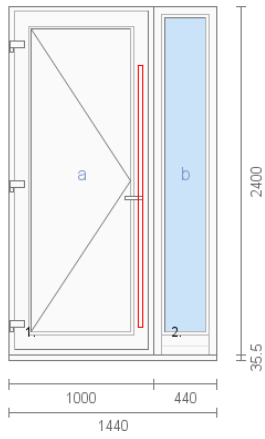

Pozice č. 1
Vchodové dveře

ROZMĚRY:

1. šířka: 1000 mm výška: 2150 mm

OTEVÍRAVOST: DOVNITŘ; PRAVÉ

Pozice č. 2
Balkónové dveře

ROZMĚRY:

1. šířka: 1000 mm výška: 2500 mm
2. šířka: 580 mm výška: 2500 mm

OTEVÍRAVOST: DOVNITŘ; PRAVÉ

ROZMĚRY:

1. šířka: 2400 mm výška: 2500 mm

Pozice č. 6
Vchodové dveře

ROZMĚRY:

1. šířka: 1040 mm výška: 2150 mm

OTEVÍRAVOST: DOVNITŘ; PRAVÉ

Pozice č. 7
Okno

ROZMĚRY:

Počet ks: 2ks

Pozice č. 14
Okno

ROZMĚRY:

1. šířka: 910 mm výška: 1250 mm

2. šířka: 910 mm výška: 1250 mm

Pozice č. 5
Vchodové dveře

ROZMĚRY:

1. šířka: 1000 mm výška: 2400 mm

2. šířka: 440 mm výška: 2400 mm