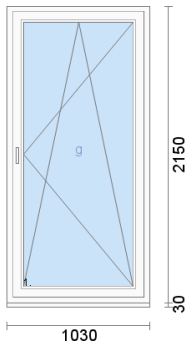

Pozice č. 1
Vchodové dveře

ROZMĚRY:

1. šířka: 1000 mm výška: 2150 mm

OTEVÍRAVOST: DOVNITŘ; PRAVÉ

Pozice č. 2
Balkónové dveře

ROZMĚRY:

1. šířka: 1000 mm výška: 2500 mm
2. šířka: 580 mm výška: 2500 mm

OTEVÍRAVOST: DOVNITŘ; PRAVÉ

ROZMĚRY:

1. šířka: 2400 mm výška: 2500 mm

Pozice č. 6
Vchodové dveře

ROZMĚRY:

1. šířka: 1040 mm výška: 2150 mm

OTEVÍRAVOST: DOVNITŘ; PRAVÉ

Pozice č. 7
Okno

ROZMĚRY:

2. šířka: 610 mm výška: 1500 mm

Pozice č. 10
Okno

ROZMĚRY:

1. šířka: 1065 mm výška: 1500 mm

2. šířka: 1065 mm výška: 1500 mm

Pozice č. 11
Balkónové dveře

ROZMĚRY:

1. šířka: 1030 mm výška: 2150 mm

Počet ks: 2ks

Pozice č. 14
Okno

ROZMĚRY:

1. šířka: 910 mm výška: 1250 mm

2. šířka: 910 mm výška: 1250 mm

Pozice č. 5
Vchodové dveře

ROZMĚRY:

1. šířka: 1000 mm výška: 2400 mm