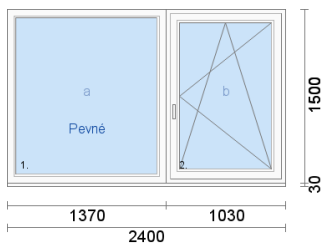

Pozice č. 1
Vchodové dveře

ROZMĚRY:

1. šířka: 1000 mm výška: 2150 mm

OTEVÍRAVOST: DOVNITŘ; PRAVÉ

Pozice č. 2
Balkónové dveře

ROZMĚRY:

1. šířka: 1000 mm výška: 2500 mm
2. šířka: 580 mm výška: 2500 mm

OTEVÍRAVOST: DOVNITŘ; PRAVÉ

Pozice č. 3
Balkónové dveře

ROZMĚRY:

1. šířka: 810 mm výška: 2500 mm

OTEVÍRAVOST: DOVNITŘ; PRAVÉ

Pozice č. 4
Okno pevné

ROZMĚRY:

1. šířka: 2400 mm výška: 2500 mm

Pozice č. 5
Terasové dveře HS

ROZMĚRY:

1. šířka: 2400 mm výška: 2500 mm

Pozice č. 6
Vchodové dveře

ROZMĚRY:

1. šířka: 1040 mm výška: 2150 mm

OTEVÍRAVOST: DOVNITŘ; PRAVÉ

Pozice č. 7
Okno

ROZMĚRY:

1. šířka: 1370 mm výška: 1500 mm

2. šířka: 1030 mm výška: 1500 mm

Počet ks: 2ks

Pozice č. 8
Okno

ROZMĚRY: 1. šířka: 820 mm výška: 1500 mm

Pozice č. 9
Okno

ROZMĚRY:

1. šířka: 1000 mm výška: 1500 mm