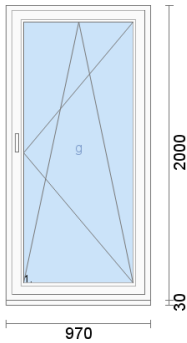

Pozice č. 12
Balkónové dveře

ROZMĚRY:

1. šířka: 970 mm výška: 2000 mm