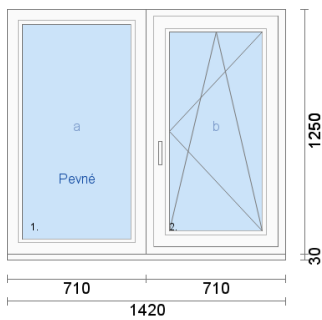

Pozice č. 13
Okno

ROZMĚRY:

1. šířka: 710 mm výška: 1250 mm

2. šířka: 710 mm výška: 1250 mm

Počet ks: 2ks