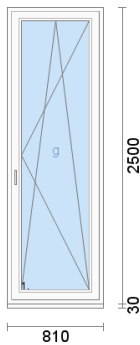

Pozice č. 1
Vchodové dveře

ROZMĚRY:

1. šířka: 1000 mm výška: 2150 mm

OTEVÍRAVOST: DOVNITŘ; PRAVÉ

Pozice č. 2
Balkónové dveře

ROZMĚRY:

1. šířka: 1000 mm výška: 2500 mm
2. šířka: 580 mm výška: 2500 mm

OTEVÍRAVOST: DOVNITŘ; PRAVÉ

Pozice č. 3
Balkónové dveře

ROZMĚRY:

1. šířka: 810 mm výška: 2500 mm

OTEVÍRAVOST: DOVNITŘ; PRAVÉ

Pozice č. 4
Okno pevné

ROZMĚRY:

1. šířka: 2400 mm výška: 2500 mm

Pozice č. 5
Terasové dveře HS

ROZMĚRY:

1. šířka: 2400 mm výška: 2500 mm

Pozice č. 6
Vchodové dveře

ROZMĚRY:

1. šířka: 1040 mm výška: 2150 mm

OTEVÍRAVOST: DOVNITŘ; PRAVÉ

Pozice č. 7
Okno

ROZMĚRY:

Počet ks: 2ks

Pozice č. 14
Okno

ROZMĚRY:

1. šířka: 910 mm výška: 1250 mm

2. šířka: 910 mm výška: 1250 mm

Pozice č. 5
Vchodové dveře

ROZMĚRY:

1. šířka: 1000 mm výška: 2400 mm