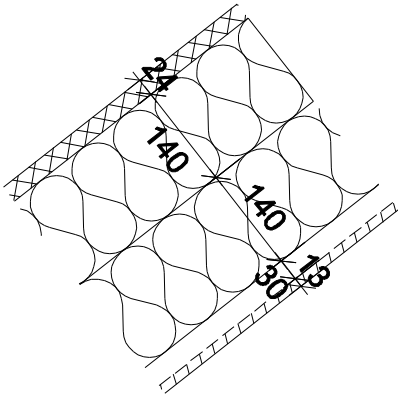

STŘECHA ŠIKMÁ

- 12,5 mm SÁDROKARTON
- PAROTĚSNÁ ZÁBRANA
- 30 mm NOSNÝ ROŠT Z CD PROFILŮ + VZDUCH
- 140 mm ISOVER UNIROL PROFI POD KROKVEMI MEZI KROKVOVÉ NÁSTAVCE
- 140 mm ISOVER UNIROL PROFI MEZI KROKVE
- 24 mm DŘEVĚNÝ ZÁKLOP
- SKLADBA STŘECHY

STROP PODKROVÍ VODOROVNÝ

- 12,5 mm SÁDROKARTON
- PAROTĚSNÁ ZÁBRANA
- 30 mm NOSNÝ ROŠT Z CD PROFILŮ + VZDUCH
- 140 mm ISOVER UNIROL V ZÁVĚSU
- 140 mm ISOVER UNIROL V ZÁVĚSU
- 24 mm DŘEVĚNÝ ZÁKLOP
- SKLADBA STROPU