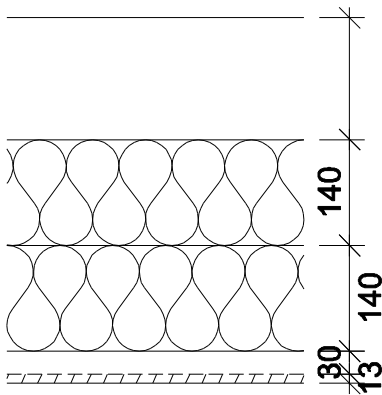

STŘECHA ŠIKMÁ

- 12,5 mm SÁDROKARTON
- PAROTĚSNÁ ZÁBRANA
- 30 mm NOSNÝ ROŠT Z CD PROFILŮ + VZDUCH
- 140 mm ISOVER UNIROL PROFI POD KROKVEMI MEZI KROKVOVÉ NÁSTAVCE
- 140 mm ISOVER UNIROL PROFI MEZI KROKVE
- 24 mm DŘEVĚNÝ ZÁKLOP
- SKLADBA STŘECHY

STROP PODKROVÍ VODOROVNÝ

- 12,5 mm SÁDROKARTON
- PAROTĚSNÁ ZÁBRANA
- 30 mm NOSNÝ ROŠT Z CD PROFILŮ + VZDUCH
- 140 mm ISOVER UNIROL V ZÁVĚSU
- 140 mm ISOVER UNIROL V ZÁVĚSU
- 24 mm DŘEVĚNÝ ZÁKLOP
- SKLADBA STROPU