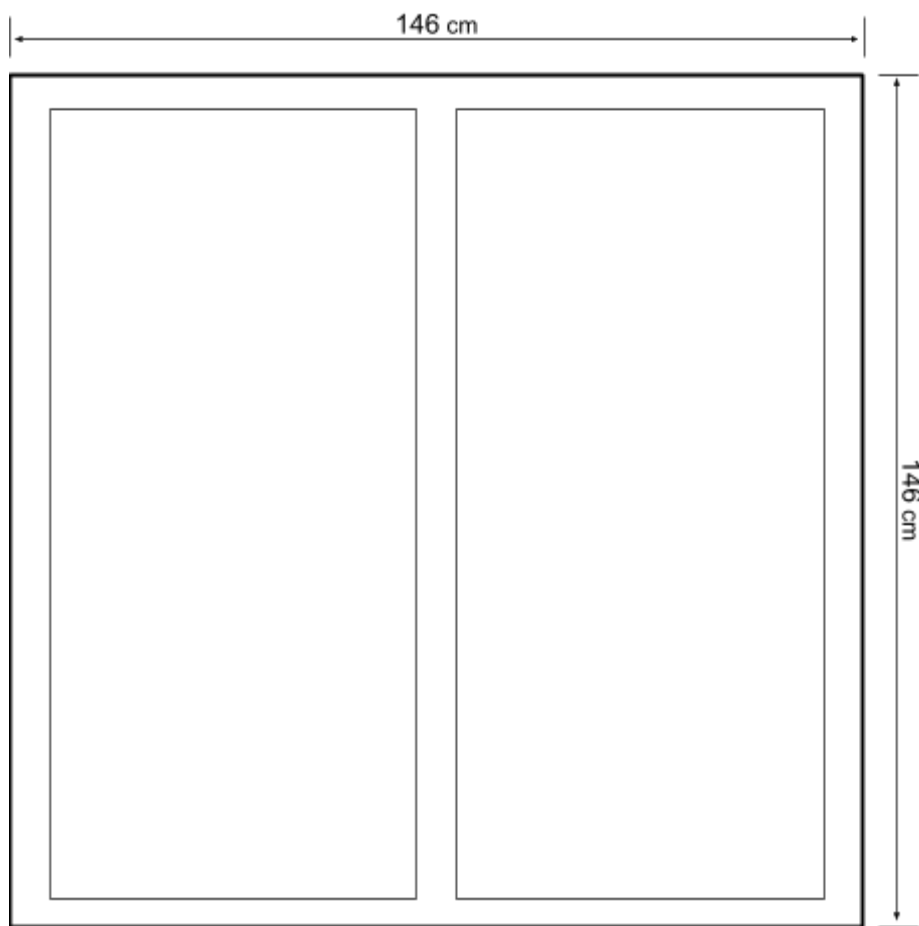

# Kuchyňa (2-dielne okno)

Foto terajších drevených okien:

# Obývačka (3-dielne okno)

Foto terajších drevených okien:

# Spálňa (balkónové dvere s dvojoknom)

Foto terajších drevených okien: