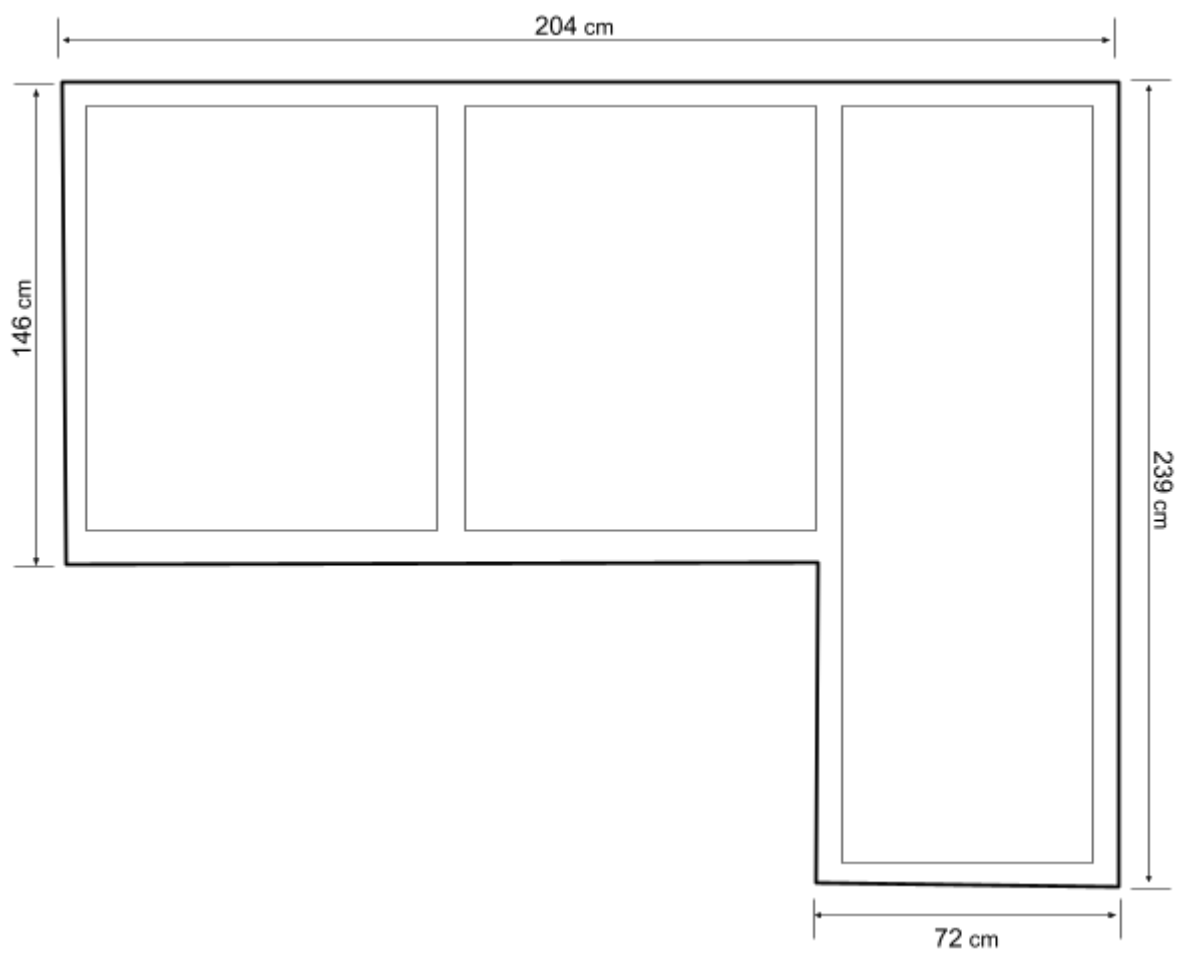

# Spálňa (balkónové dvere s dvojoknom)

Foto terajších drevených okien: