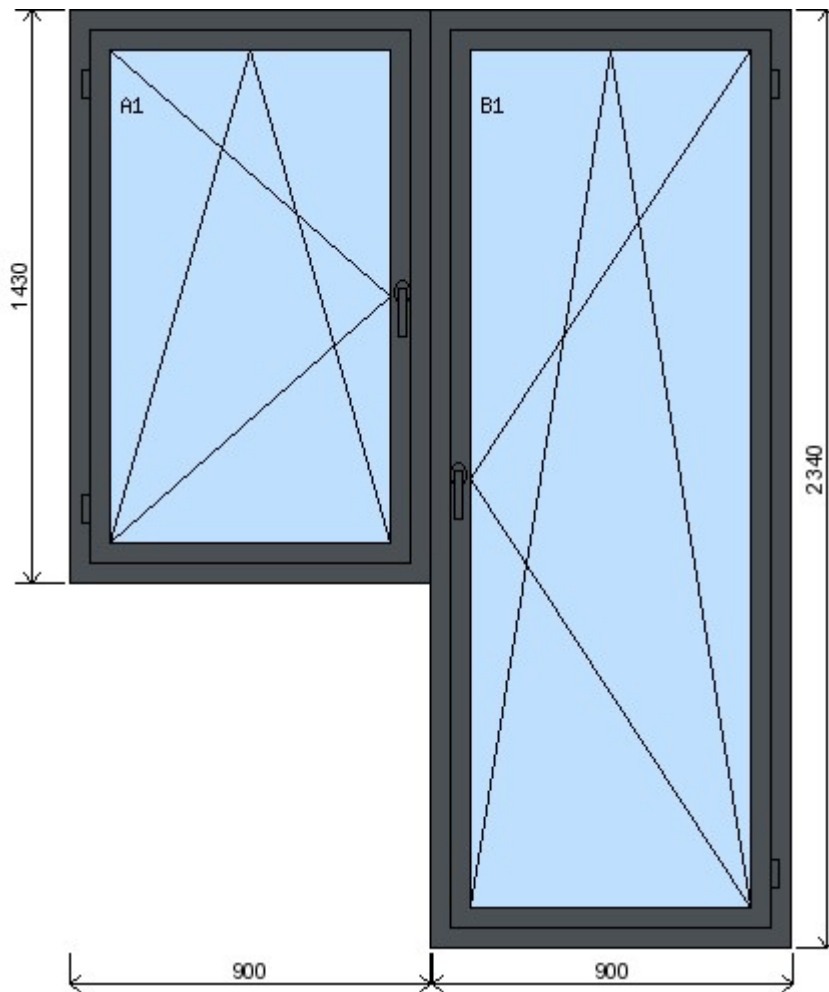

Balkonová zostava , trojsklo, Počet kusov : 3 ks, farba antracit alt. biela, z toho  
1 x možnosť otvárania a zatvárania zvonka i z vnútra + zamykanie FAB

Okno šírka 1600 mm, trojsklo, výška 1430 mm, Antracit alt. Biela. Počet kusov : 3 ks

Okno šírka 800 mm, výška 600 mm, trojsklo, Antracit alt. Biela. Počet kusov : 2 ks