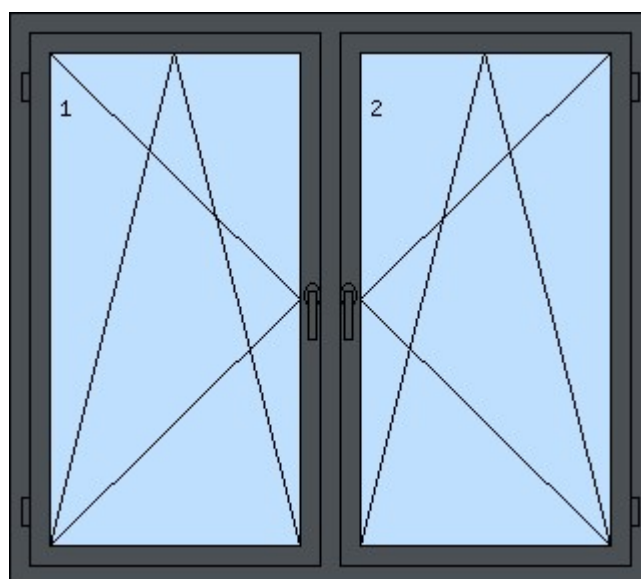

Balkonová zostava , trojsklo, Počet kusov : 3 ks, farba antracit alt. biela, z toho  
1 x možnosť otvárania a zatvárania zvonka i z vnútra + zamykanie FAB

Okno šírka 1600 mm, trojsklo, výška 1430 mm, Antracit alt. Biela. Počet kusov : 3 ks

Okno šírka 800 mm, výška 600 mm, trojsklo, Antracit alt. Biela. Počet kusov : 2 ks