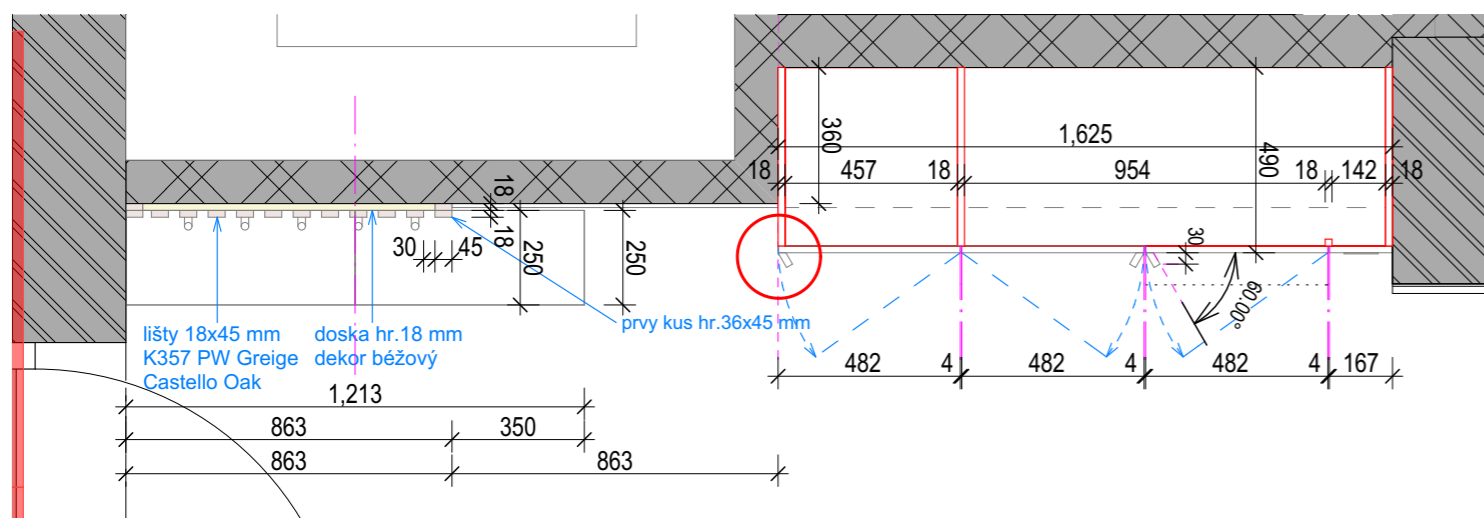

Pohľad predstien 03 bez dveriek 1:20

Pohľad predstien 03 1:20

## PREDSIEN -

SKRINA - KORPUS AJ DVIERKA - KRONOSPAN - 0514 PE Ivory  
 (ALT. DVIERKA - KRONOSPAN - 0514 PE Ivory, KORPUS - BIELA MATNA, HRANOVANIE - KRONOSPAN - 0514 PE Ivory)  
 LIŠTY A UCHYTKY NA DVRIERKACH - KRONOSPAN K357 PW Greige Castello Oak, alt. uchytky masív moreny