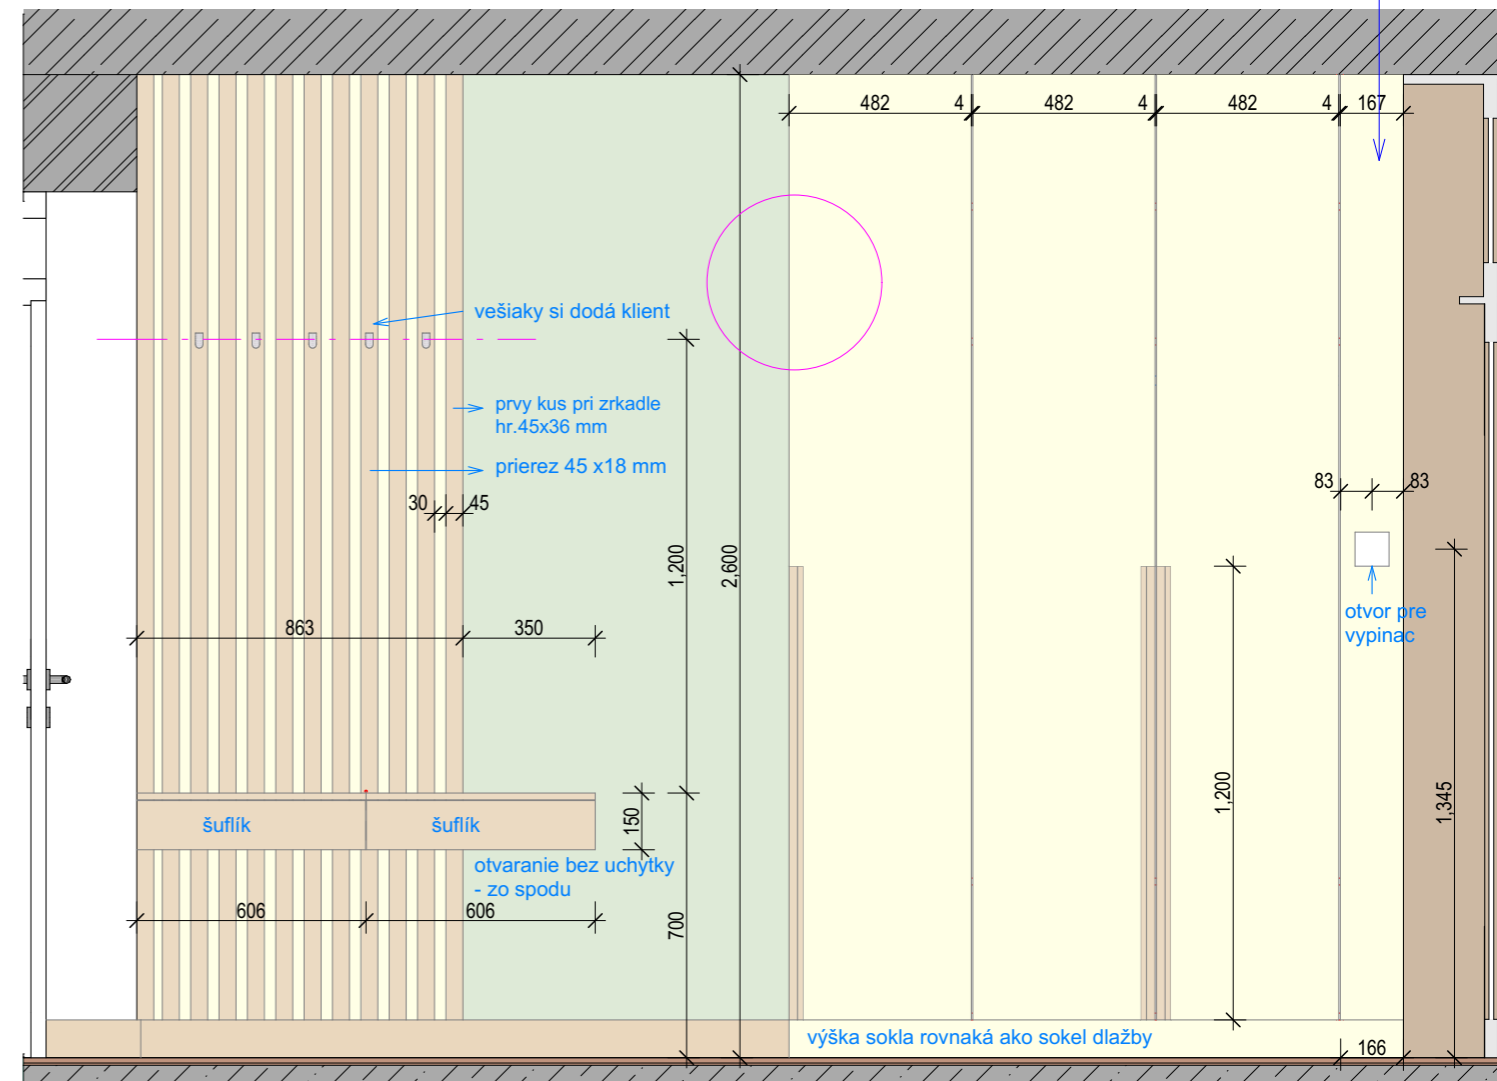

Pohľad predstien 03 bez dveriek 1:20

Pohľad predstien 03 1:20

## PREDSIEN -

SKRINA - KORPUS AJ DVIERKA - KRONOSPAN - 0514 PE Ivory  
 (ALT. DVIERKA - KRONOSPAN - 0514 PE Ivory, KORPUS - BIELA MATNA, HRANOVANIE - KRONOSPAN - 0514 PE Ivory)  
 LIŠTY A UCHYTKY NA DVRIERKACH - KRONOSPAN K357 PW Greige Castello Oak, alt. uchytky masív moreny