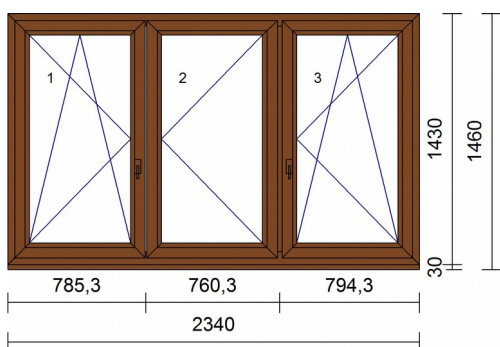

Ložnice + Parapet Otevíravé okno - 76 Rám: SL/MD Rám

(5K) 6K 71/76

Křídlo: 84mm

Barva rámu: cca **golden oak**

Barva křídla: cca **golden oak**

Kování: OS levé, O pravé, O pravé

Stavba vypl : 4/16/4/16/4 3sklo

Stavba vypl : 4/16/4/16/4 3sklo

Stavba vypl : 4/16/4/16/4 3sklo

Slož. skla: 3 x 4-16-4-16-4 iplus Top 1.1, PL.CLL, iplus Top 1.1, Ug0,6

Pole:1.1 Chromatech ultra/šedá (RAL 7040)

Pole:2.1 Chromatech ultra/šedá (RAL 7040)

Pole:3.1 Chromatech ultra/šedá (RAL 7040)

.....
Rozšíření: Podkladní profil

Vnitřní parapet PVC 250mm cca zlatý dub Hloubka: 240 mm

Demontáž starého okna a odvoz

Montáž nového okna a stavební práce