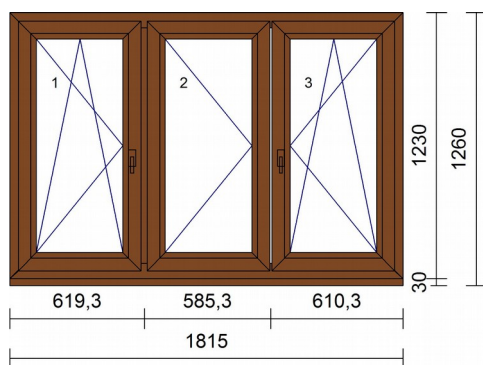

KUCHYŇ PARAPET Položka : Otevíravé okno - 76 Rám: SL/

MD Rám (5K) 6K 71/76

Křídlo: 84mm

Barva rámu: cca **golden oak**

Barva křídla: cca **golden oak**

Kování: OS levé, O levé, OS pravé

Stavba vypl : 4/16/4/16/4 3sklo

Stavba vypl : 4/16/4/16/4 3sklo

Stavba vypl : 4/16/4/16/4 3sklo

Slož. skla: 3 x 4-16-4-16-4 iplus Top 1.1, PL.CLL, iplus Top 1.1, Ug0,6

Pole:1.1 Chromatech ultra/šedá (RAL 7040)

Pole:2.1 Chromatech ultra/šedá (RAL 7040)

Pole:3.1 Chromatech ultra/šedá (RAL 7040)

Rozšíření: Podkladní profil

Vnitřní parapet PVC 300mm zlatý dub Hloubka: 270 mm