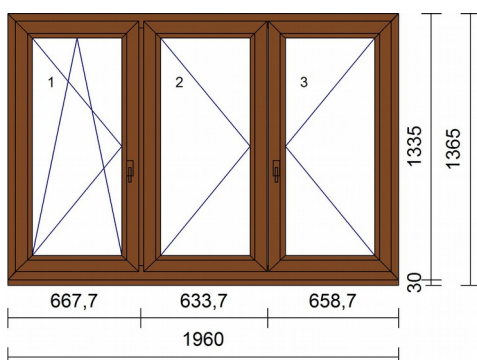

CHODBA PARAPET Položka : Otevíravé okno - 76 Rám:

SL/MD Rám (5k) 6K 71/76

Křídlo: 84mm

Barva rámu: cca **golden oak**

Barva křídla: cca **golden oak**

Kování: OS levé, O levé, O pravé

Stavba vypl : 4/16/4/16/4 3sklo

Stavba vypl : 4/16/4/16/4 3sklo

Stavba vypl : 4/16/4/16/4 3sklo

Slož. skla: 3 x 4-16-4-16-4 iplus Top 1.1, PL.CLL, iplus Top 1.1, Ug0,6

Pole:1.1 Chromatech ultra/šedá (RAL 7040)

Pole:2.1 Chromatech ultra/šedá (RAL 7040)

Pole:3.1 Chromatech ultra/šedá (RAL 7040)

Rozšíření: Podkladní profil

Vnitřní parapet PVC 150mm zlatý dub Hloubka: 130 mm

Demontáž starého okna a odvoz

Montáž nového okna a stavební práce