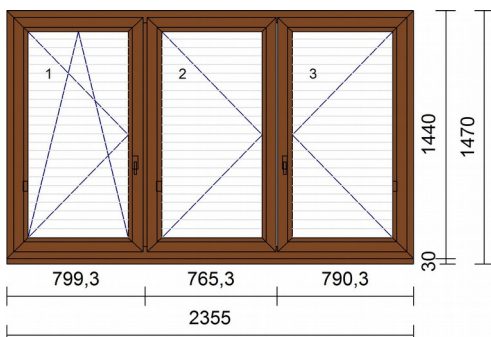

Ložnice ŽALUZIE + PARAPET Otevíravé okno - 76 Rám: SL/

MD Rám (5K) 6K 71/76

Křídlo: 84mm

Barva rámu: cca **golden oak**

Barva křídla: cca **golden oak**

Kování: OS levé, O levé, O pravé

Stavba vypl : 4/16/4/16/4 3sklo

Stavba vypl : 4/16/4/16/4 3sklo

Stavba vypl : 4/16/4/16/4 3sklo

Slož. skla: 3 x 4-16-4-16-4 iplus Top 1.1, PL.CLL, iplus Top 1.1, Ug0,6

Pole:1.1 Chromatech ultra/šedá (RAL 7040)

Pole:2.1 Chromatech ultra/šedá (RAL 7040)

Pole:3.1 Chromatech ultra/šedá (RAL 7040)

..... Rozšíření:

Podkladní profil

Vnitřní žaluzie domykavé Barva lamel: cca **58** Ovl./lišta: 3 x

Řetízek cca zlatý dub

Vnitřní parapet PVC 250mm cca zlatý dub Hloubka: 240 mm

Demontáž starého okna a odvoz

Montáž nového okna a stavební práce