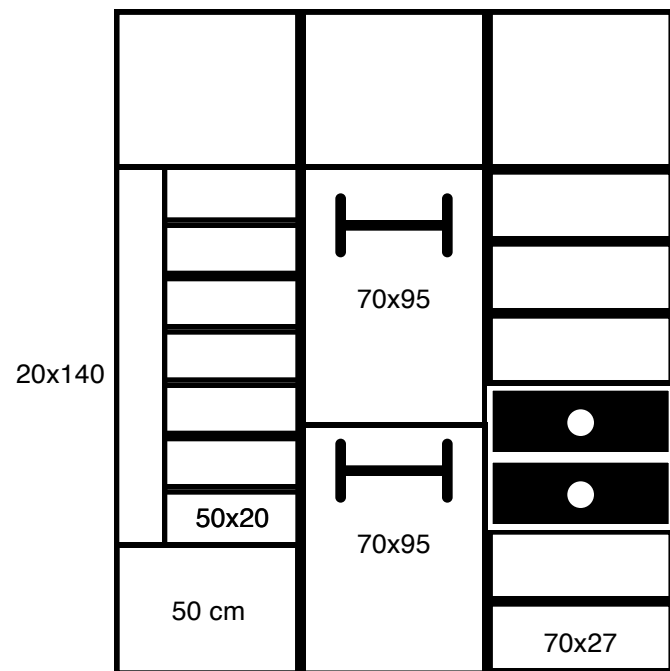

Predsin

nastenne lamely co nejliz
barve egger hickory h3730 st10

Loznice

U obou skrini skryte pojezdy, tak aby nebyla videt lista ale jen deska bez uchyty, tak jak je vystaveno v Demosu.
Pri pouziti Hettich TopLine XL nebo jine podobne alternativy. Z pohledovych stran pouziti Trachea SUPERMAT bila AF701, to co nepujde videt, muze byt udelano v levnejsim bilem laminu.