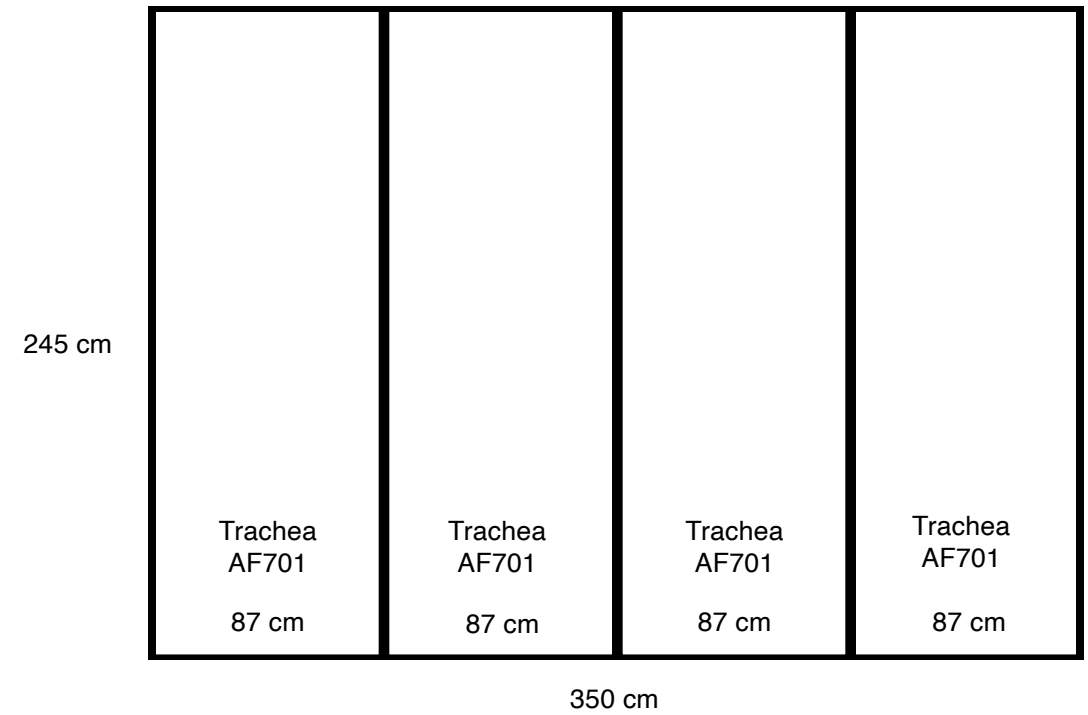

Predsin

nastenne lamely co nejliz
barve egger hickory h3730 st10

Loznice

U obou skrini skryte pojezdy, tak aby nebyla videt lista ale jen deska bez uchyty, tak jak je vystaveno v Demosu.
Pri pouziti Hettich TopLine XL nebo jine podobne alternativy. Z pohledovych stran pouziti Trachea SUPERMAT bila AF701, to co nepujde videt, muze byt udelano v levnejsim bilem laminu.