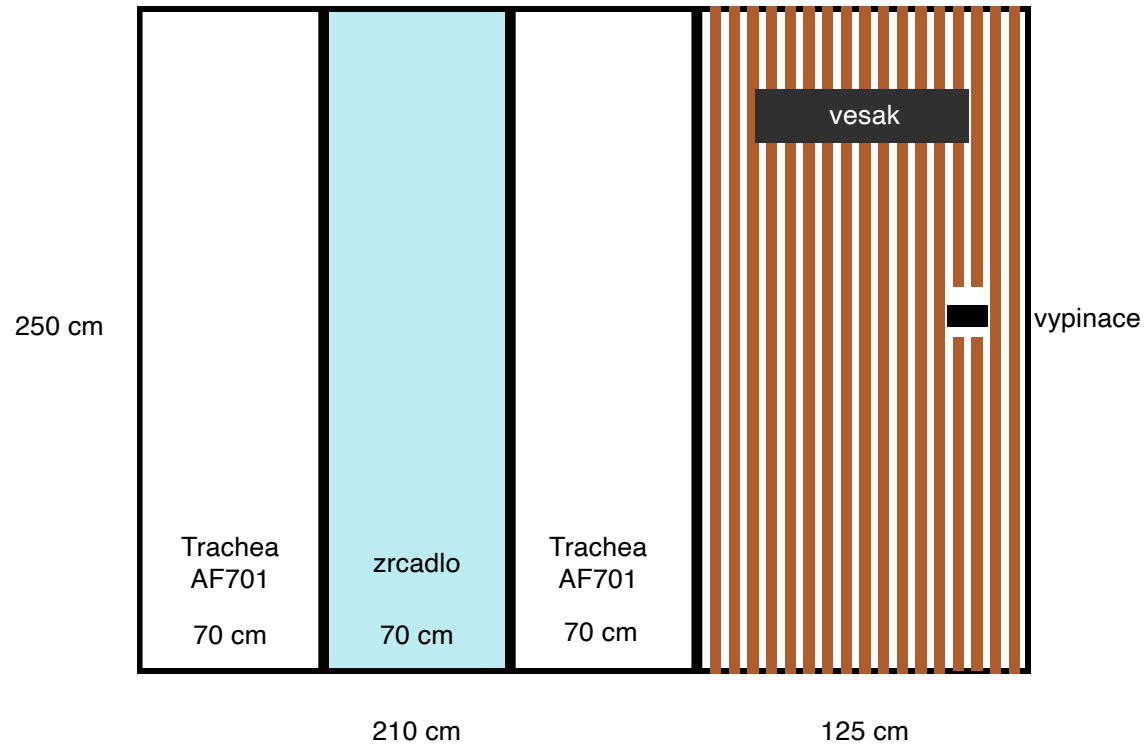

Predsin

nastenne lamely co nejliz
barve egger hickory h3730 st10

Loznice

U obou skrini skryte pojezdy, tak aby nebyla videt lista ale jen deska bez uchyty, tak jak je vystaveno v Demosu.
Pri pouziti Hettich TopLine XL nebo jine podobne alternativy. Z pohledovych stran pouziti Trachea SUPERMAT bila AF701, to co nepujde videt, muze byt udelano v levnejsim bilem laminu.