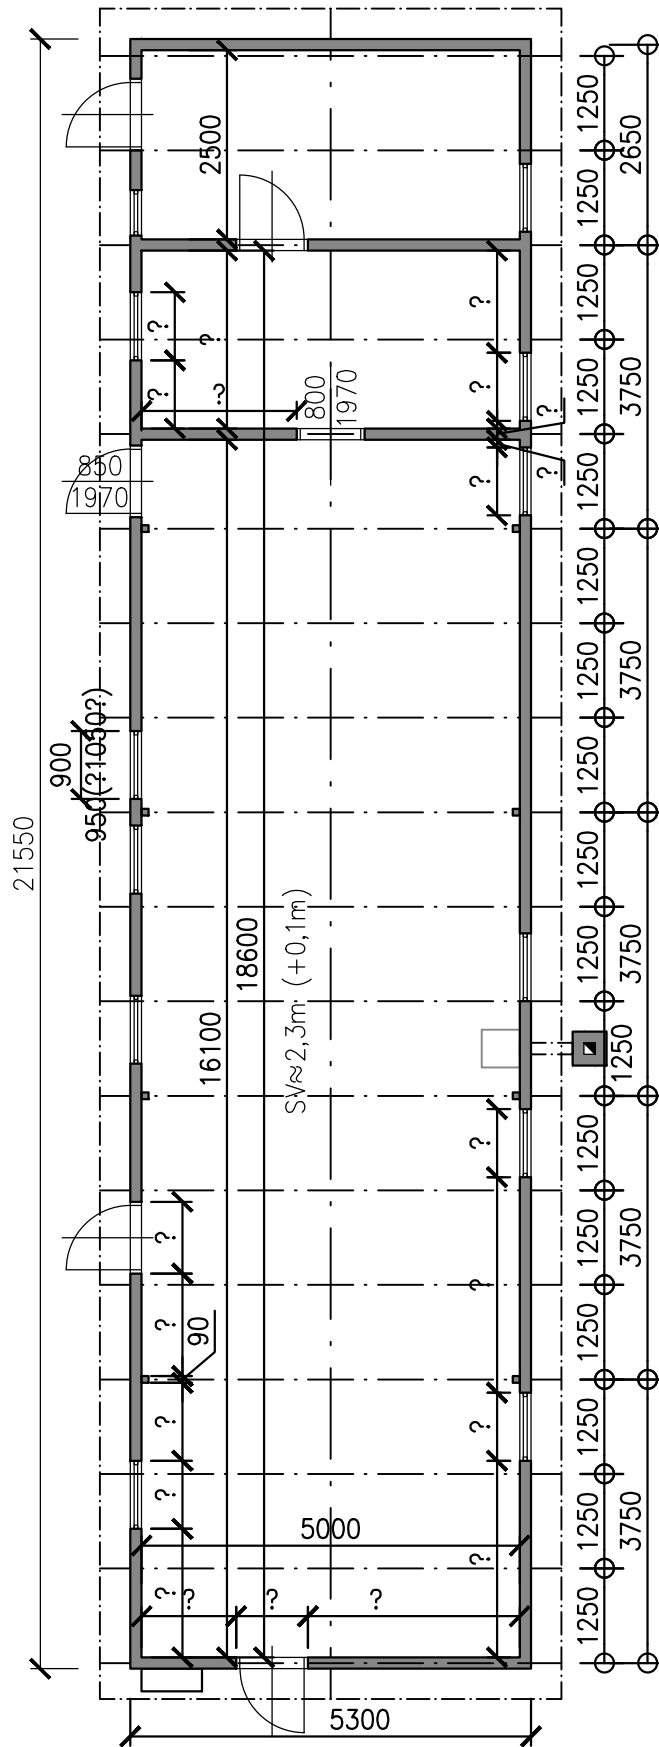

PŮDORYS

Stávající

1:100

stavebník: Liga lesní moudrosti - kmen Bobrů • Sovova 785/2, 25101 Říčany

místo stavby: Strašínská ev. č. 405, Říčany

STUDIE

ÚNOR 2023

KLUBOVNA STRAŠÍNSKÁ

vypracoval: Ing.arch. Tibor Parák • tel.: +420 608 918 945 • e-mail: t.par@seznam.cz