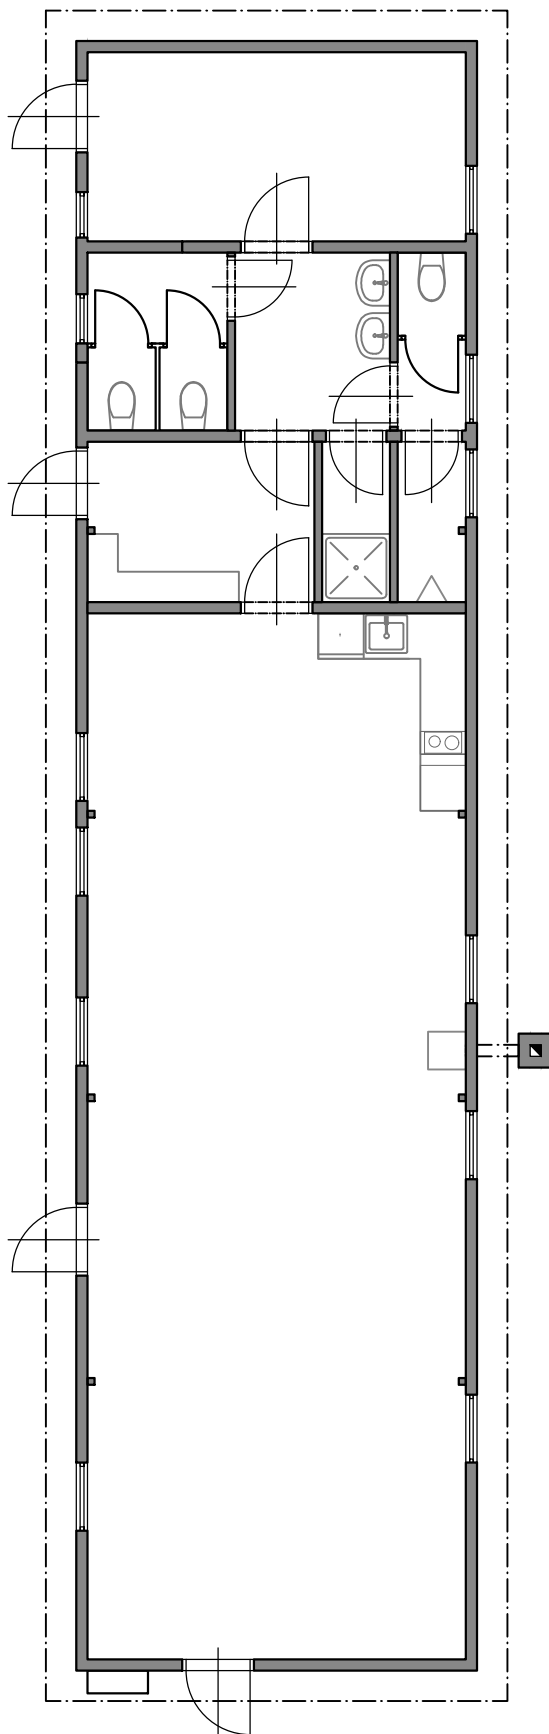

PŮDORYS

Varianta 2

1:100

stavebník: Liga lesní moudrosti - kmen Bobrů • Sovova 785/2, 25101 Říčany

místo stavby: Strašínská ev. č. 405, Říčany

STUDIE

ÚNOR 2023

KLUBOVNA STRAŠÍNSKÁ

vypracoval: Ing.arch. Tibor Parák • tel.: +420 608 918 945 • e-mail: t.par@seznam.cz