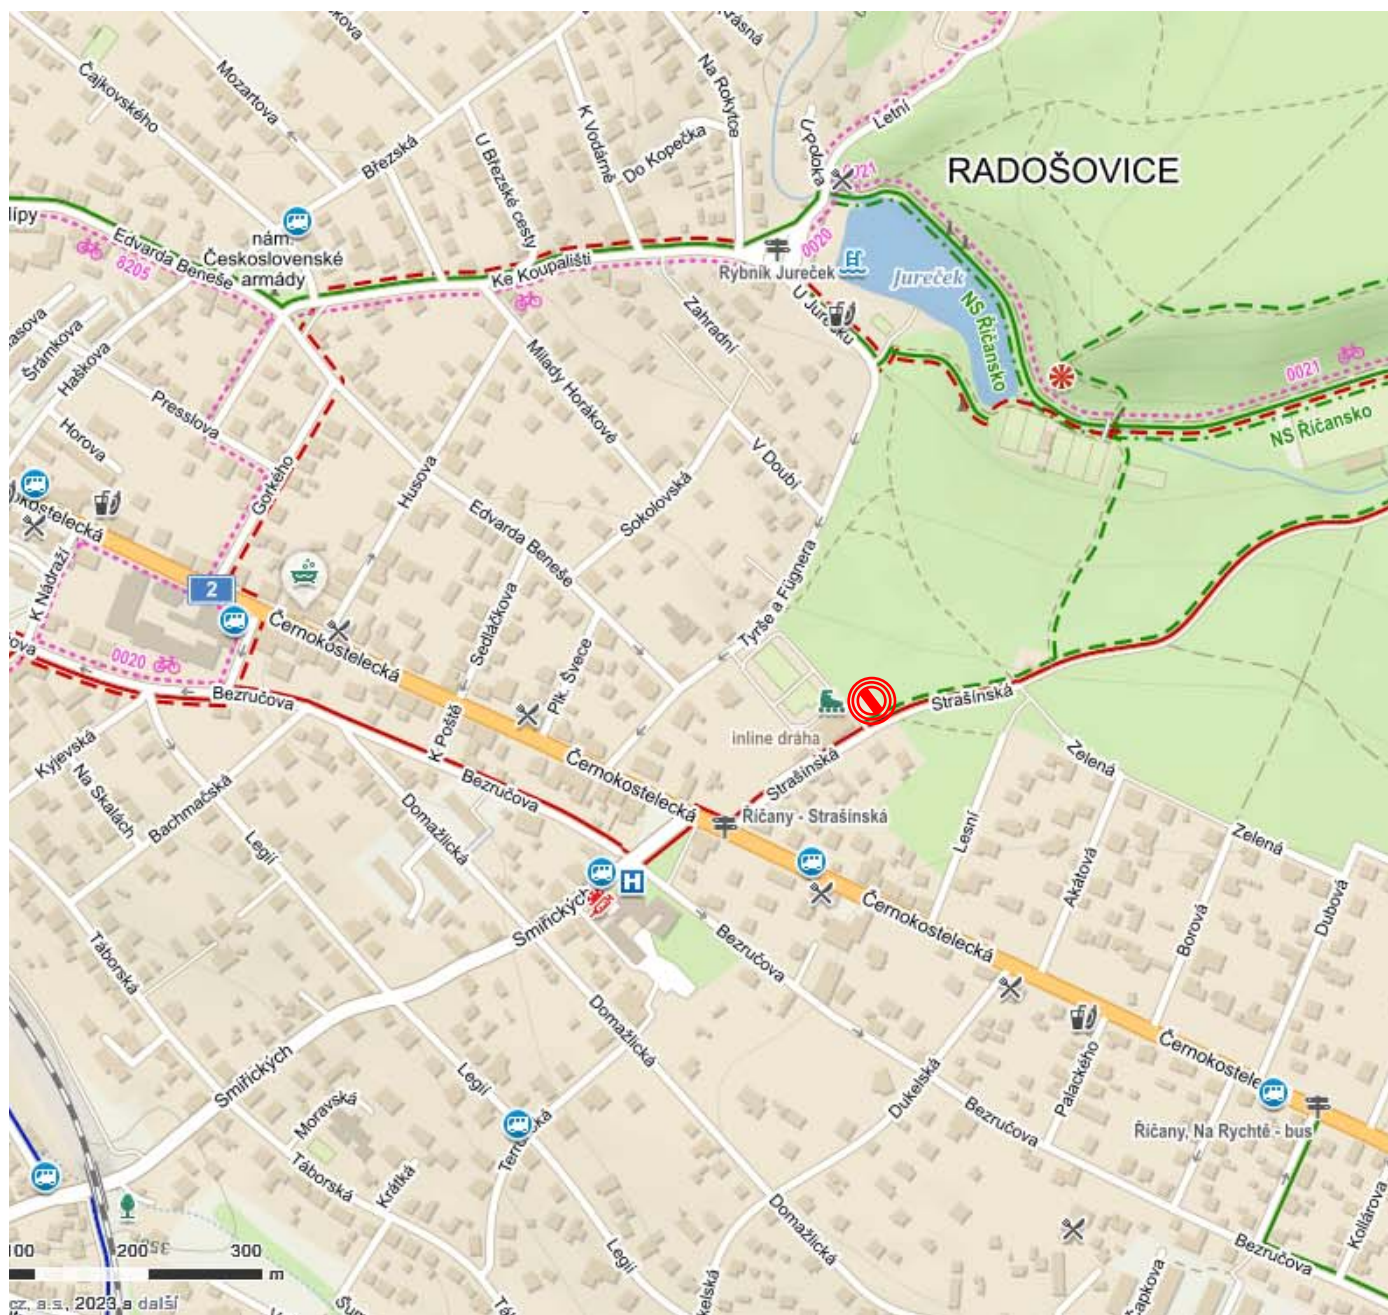

Situace širších vztahů

stavebník: Liga lesní moudrosti - kmen Bobrů • Sovova 785/2, 25101 Říčany

místo stavby: Strašínská ev. č. 405, Říčany

STUDIE

ÚNOR 2023

KLUBOVNA STRAŠÍNSKÁ

vypracoval: Ing.arch. Tibor Parák • tel.: +420 608 918 945 • e-mail: t.par@seznam.cz