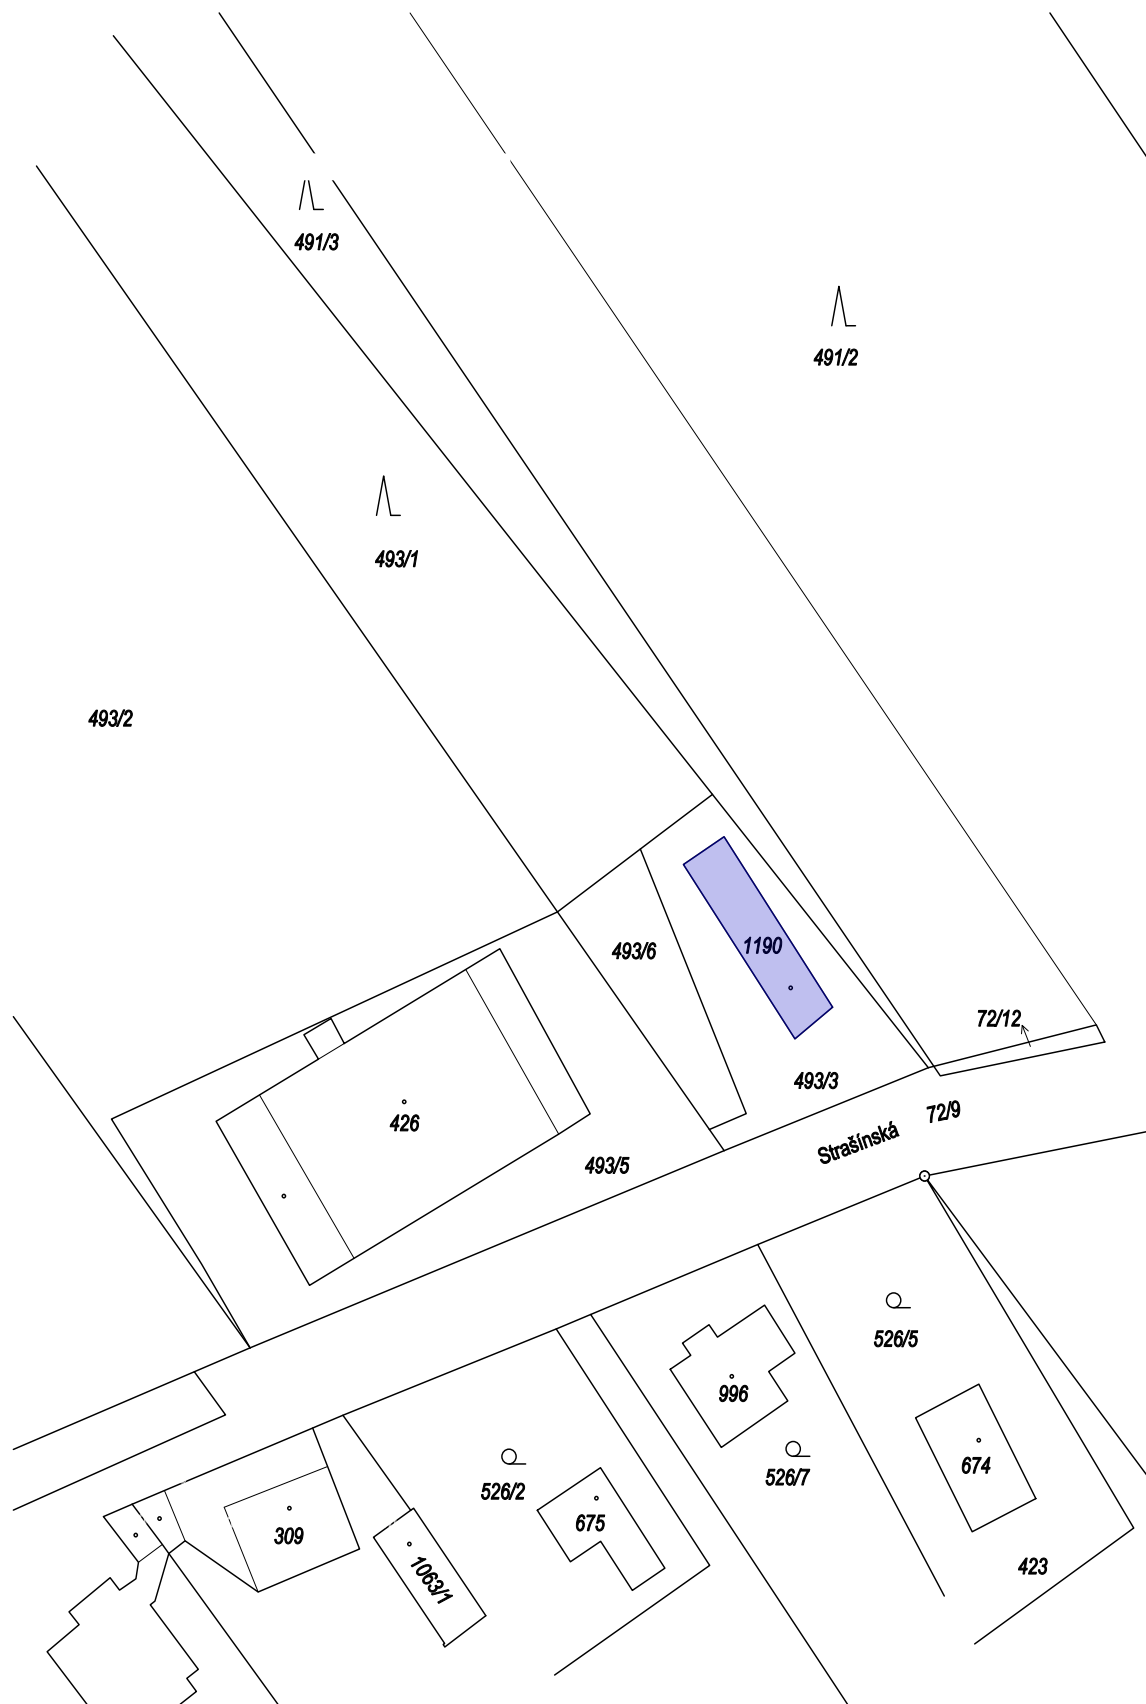

Katastrální situace

stavebník: Liga lesní moudrosti - kmen Bobrů • Sovova 785/2, 25101 Říčany

místo stavby: Strašínská ev. č. 405, Říčany

STUDIE

ÚNOR 2023

KLUBOVNA STRAŠÍNSKÁ

vypracoval: Ing.arch. Tibor Parák • tel.: +420 608 918 945 • e-mail: t.par@seznam.cz