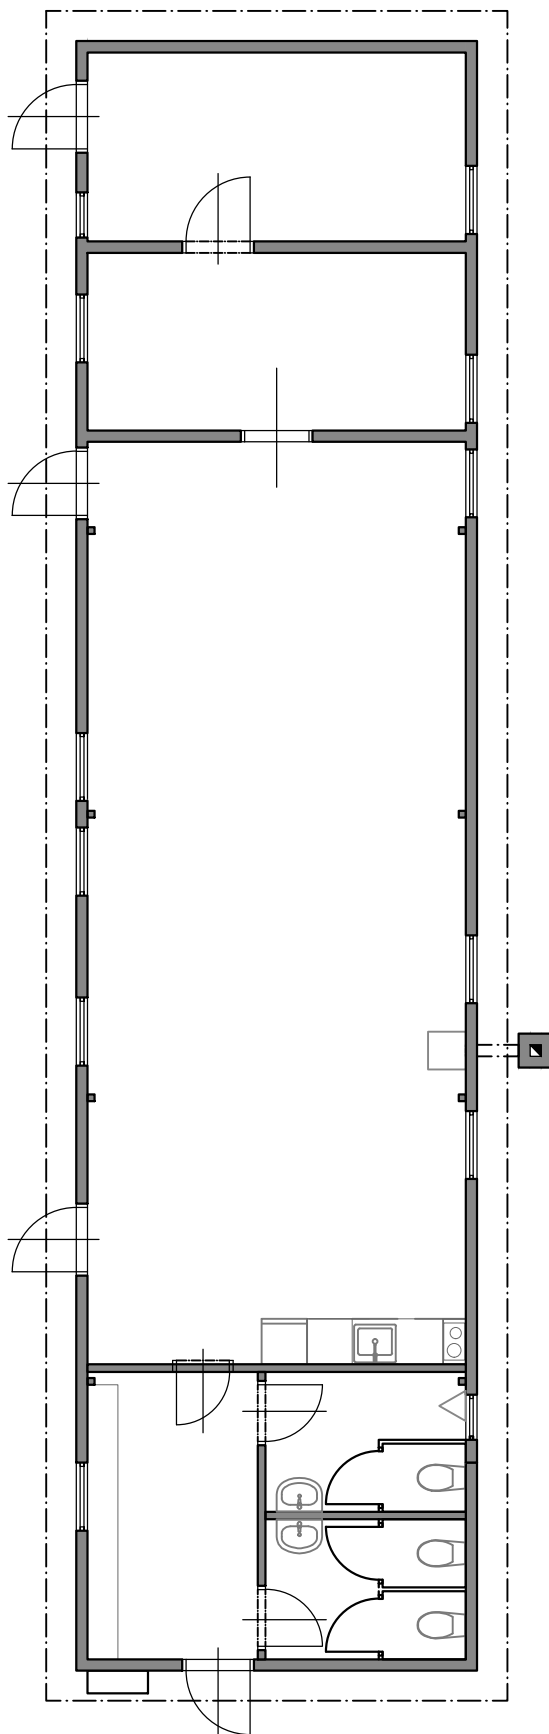

PŮDORYS

Varianta 4

1:100

stavebník: Liga lesní moudrosti - kmen Bobrů • Sovova 785/2, 25101 Říčany

místo stavby: Strašínská ev. č. 405, Říčany

STUDIE

ÚNOR 2023

KLUBOVNA STRAŠÍNSKÁ

vypracoval: Ing.arch. Tibor Parák • tel.: +420 608 918 945 • e-mail: t.par@seznam.cz