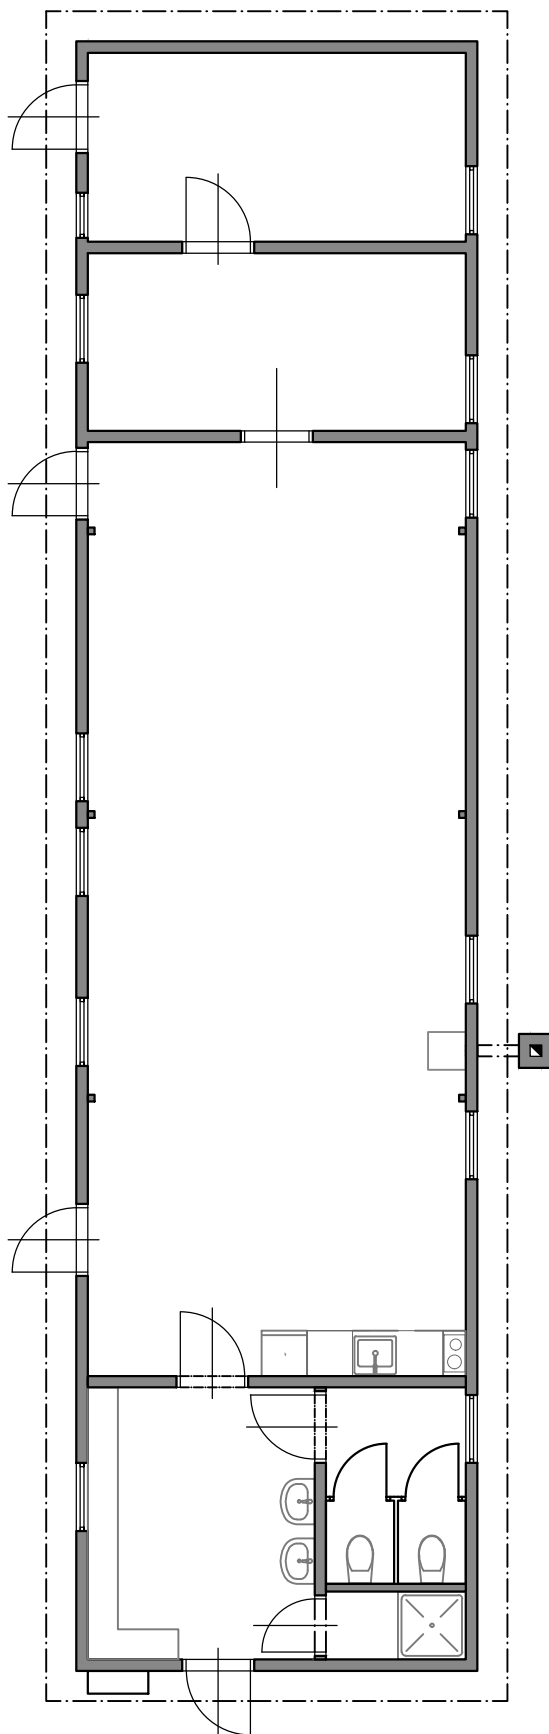

PŮDORYS

Varianta 3

1:100

stavebník: Liga lesní moudrosti - kmen Bobrů • Sovova 785/2, 25101 Říčany

místo stavby: Strašínská ev. č. 405, Říčany

STUDIE

ÚNOR 2023

KLUBOVNA STRAŠÍNSKÁ

vypracoval: Ing.arch. Tibor Parák • tel.: +420 608 918 945 • e-mail: t.par@seznam.cz