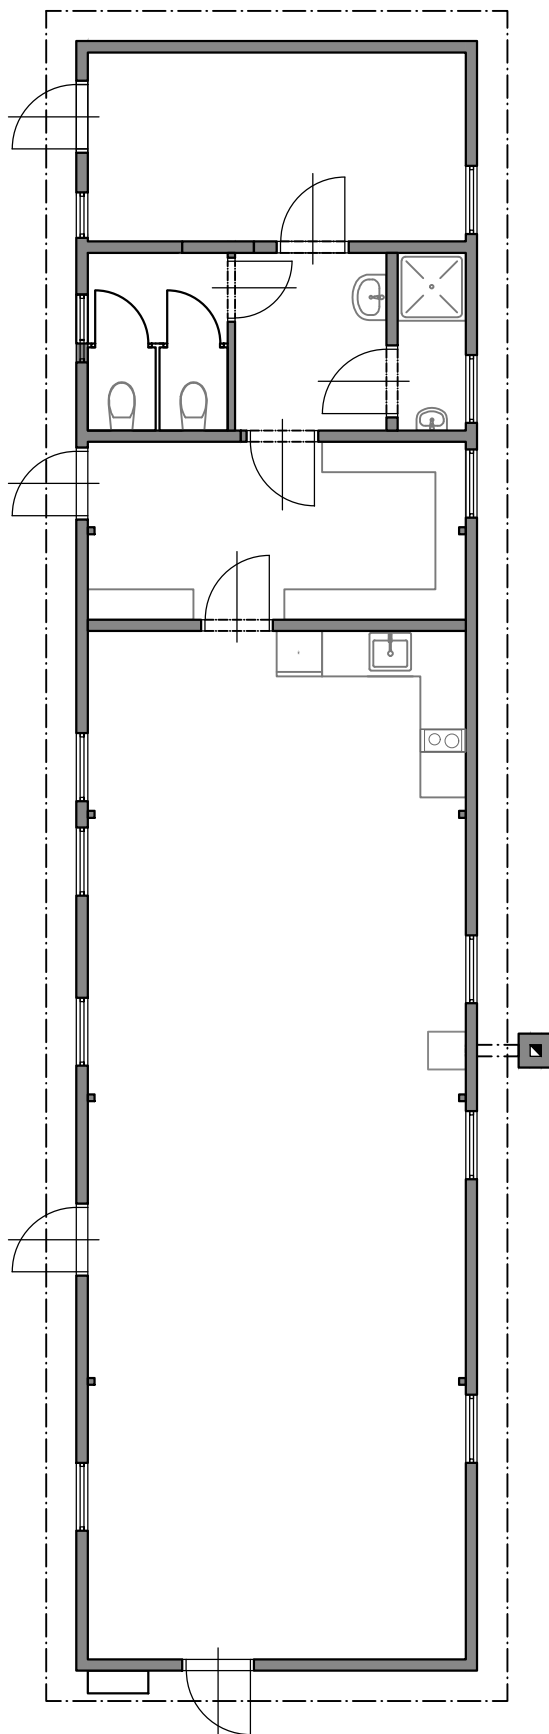

PŮDORYS

Varianta 1

1:100

stavebník: Liga lesní moudrosti - kmen Bobrů • Sovova 785/2, 25101 Říčany

místo stavby: Strašínská ev. č. 405, Říčany

STUDIE

ÚNOR 2023

KLUBOVNA STRAŠÍNSKÁ

vypracoval: Ing.arch. Tibor Parák • tel.: +420 608 918 945 • e-mail: t.par@seznam.cz