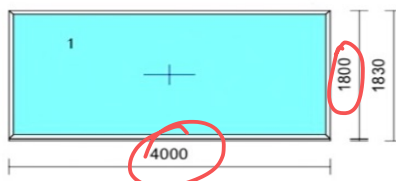

# ALU, PROFIL DLE TLOUŠTKY SKLA

Pozice č.	Množství (mj.)	Popis cena/ks	Sleva	Spolu CZK
-----------	----------------	---------------	-------	-----------

TROJSKLO

g=62%, LT=74%  
(velká skla g=60%, LT=72%)

POŽADOVÁNO  
VYŠŠÍ  
LT

1) 1 Kus

Heroal 72 3800 x 2570 mm  
 Rám: 4 x rám 60mm H72  
 Křídlový system: fixní zasklení  
 Barva dnu/ven: RAL7016 / RAL7016  
 Výplň: 6E/18/6/18/E8 Ug=0.50, Rw\*=38  
 Kování: FIX - Pevné v Ráme  
 Rozměr skla: 1 3716 2486

**40.776**  
 Purenit 550MD 280mm (sh.50)

2) 1 Kus

Heroal 72 4000 x 1800 mm  
 Rám: 4 x rám 60mm H72  
 Křídlový system: fixní zasklení  
 Barva dnu/ven: RAL7016 / RAL7016  
 Výplň: 6E/18/6/18/E8 Ug=0.50, Rw\*=38  
 Kování: FIX - Pevné v Ráme  
 Rozměr skla: 1 3916 1716

Rozměr skla:

1	965	2119
2	786	1961

Pozícia č. : 1 alt 1 Kus