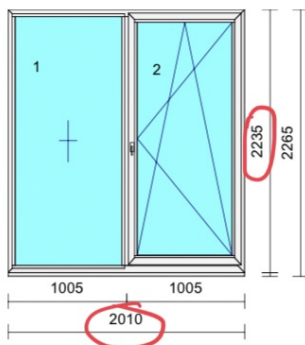

Alternativa

Rám: 4 x rám
Křídlový system: fixní zasklení, ok.křídlo 80mm
Barva dnu/ven: RAL7016 / RAL7016
Výplň: 2 x 4E/18/4/18/E4
Kování: FIX - Pevné v Ráme, OS pravé Uni-Jet
C

Rozměr skla:

1	939	2151
2	839	2015