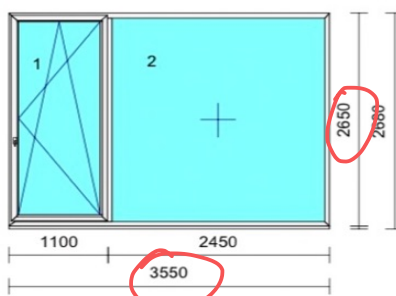

ALU, PROFIL DLE TLOUŠTKY SKLA

Pozice č.	Množství (mj.)	Popis cena/ks	Sleva	Spolu CZK

TROJSKLO

g=62%, LT=74%
(velká skla g=60%, LT=72%)

POŽADOVÁNO
VYŠŠÍ
LT

1) 1 Kus

Heroal 72 3800 x 2570 mm
Rám: 4 x rám 60mm H72
Křídlový system: fixní zasklení
Barva dnu/ven: RAL7016 / RAL7016
Výplň: 6E/18/6/18/E8 Ug=0.50, Rw*=38
Kování: FIX - Pevné v Ráme
Rozměr skla: 1 3716 2486

40.776
Purenit 550MD 280mm (sh.50)

2) 1 Kus

Heroal 72 4000 x 1800 mm
Rám: 4 x rám 60mm H72
Křídlový system: fixní zasklení
Barva dnu/ven: RAL7016 / RAL7016
Výplň: 6E/18/6/18/E8 Ug=0.50, Rw*=38
Kování: FIX - Pevné v Ráme
Rozměr skla: 1 3916 1716

4) 1 Kus

Heroal 72 3550 x 2650 mm
Rám: 4 x rám 60mm H72
Křídlový system: ok.křídlo 80mm, fixní zasklení
Barva dnu/ven: RAL7016 / RAL7016
Výplň: 4E/18/4/18/E4 Ug=0.50, Rw*=33
6E/18/6/18/E8 Ug=0.50, Rw*=38
Kování: OS pravé Uni-Jet C, FIX - Pevné v Ráme
Rozměr skla: 1 934 2430
2 2384 2566

5) 1 kus

Heroal 72 4440 x 2800 mm
Rám: 4 x rám 60mm H72
Křídlový system: fixní zasklení
Barva dnu/ven: RAL7016 / RAL7016
Výplň: 3 x 6E/16/4/14/E4
Kování: FIX - Pevné v Ráme
Příčky: 2 x sloupek 84mm H72
Rozměr skla: 1 1420 2716
1420 2716
1420 2716