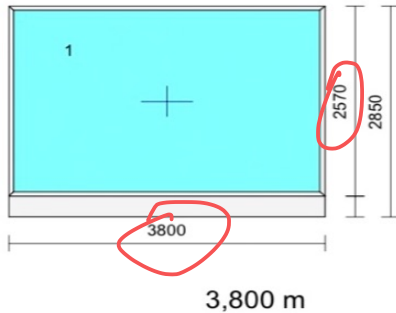

# ALU, PROFIL DLE TLOUŠTKY SKLA

Pozice č.	Množství (mj.)	Popis cena/ks	Sleva	Spolu CZK
-----------	----------------	---------------	-------	-----------

TROJSKLO

g=62%, LT=74%  
(velká skla g=60%, LT=72%)

POŽADOVÁNO  
VYŠŠÍ  
LT

1) 1 Kus

Heroal 72 3800 x 2570 mm  
 Rám: 4 x rám 60mm H72  
 Křídlový system: fixní zasklení  
 Barva dnu/ven: RAL7016 / RAL7016  
 Výplň: 6E/18/6/18/E8 Ug=0.50, Rw\*=38  
 Kování: FIX - Pevné v Ráme  
 Rozměr skla: 1 3716 2486

**40.776**  
 Purenit 550MD 280mm (sh.50)

2) 1 Kus

Heroal 72 4000 x 1800 mm  
 Rám: 4 x rám 60mm H72  
 Křídlový system: fixní zasklení  
 Barva dnu/ven: RAL7016 / RAL7016  
 Výplň: 6E/18/6/18/E8 Ug=0.50, Rw\*=38  
 Kování: FIX - Pevné v Ráme  
 Rozměr skla: 1 3916 1716

Rozměr skla:

1	965	2119
2	786	1961

Pozícia č. : 1 alt 1 Kus