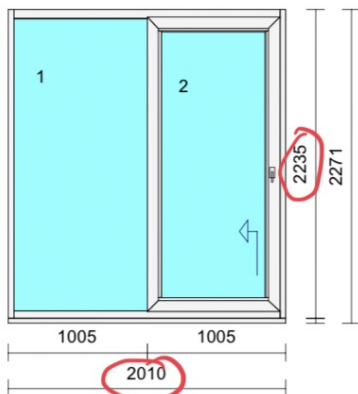

5) 1 kus

Heroal 72 4440 x 2800 mm  
 Rám: 4 x rám 60mm H72  
 Křídlový system: fixní zasklení  
 Barva dnu/ven: RAL7016 / RAL7016  
 Výplň: 3 x 6E/16/4/14/E4  
 Kování: FIX - Pevné v Ráme  
 Příčky: 2 x sloupek 84mm H72  
 Rozměr skla: 1 1420 2716  
 1420 2716  
 1420 2716

# DŘEVO

Pozice č.	Množství (mj.)	Popis cena/ks	Sleva	Spolu CZK
-----------	----------------	---------------	-------	-----------

POŽADOVÁ NA  
VÝŠŠÍ  
LT →

g=62%, LT=74%

RAH METALU,  
NEBO PODOBNE

1) 1 Kus

PROFIL DLE SKLA

Rám: zdvižno posuvné dveře 2010 x 2235 mm  
rám hoře 2K H77 (4,5m), 2 x rám bok  
2K H77 (6,1m), rám dole 2K H77  
(4,5m)  
Křídlový system: fiktivne křídlo, křídlo A 104mm (6,1)  
Barva dnu/ven: RAL7016 / RAL7016  
Výplň: 2 x 4E/18/4/18/E4  
Kování: FIX - Pevné v Křidle, HS pravé  
Schéma A

Rozměr skla:

1	965	2119
2	786	1961

Pozícia č. : 1 alt 1 Kus