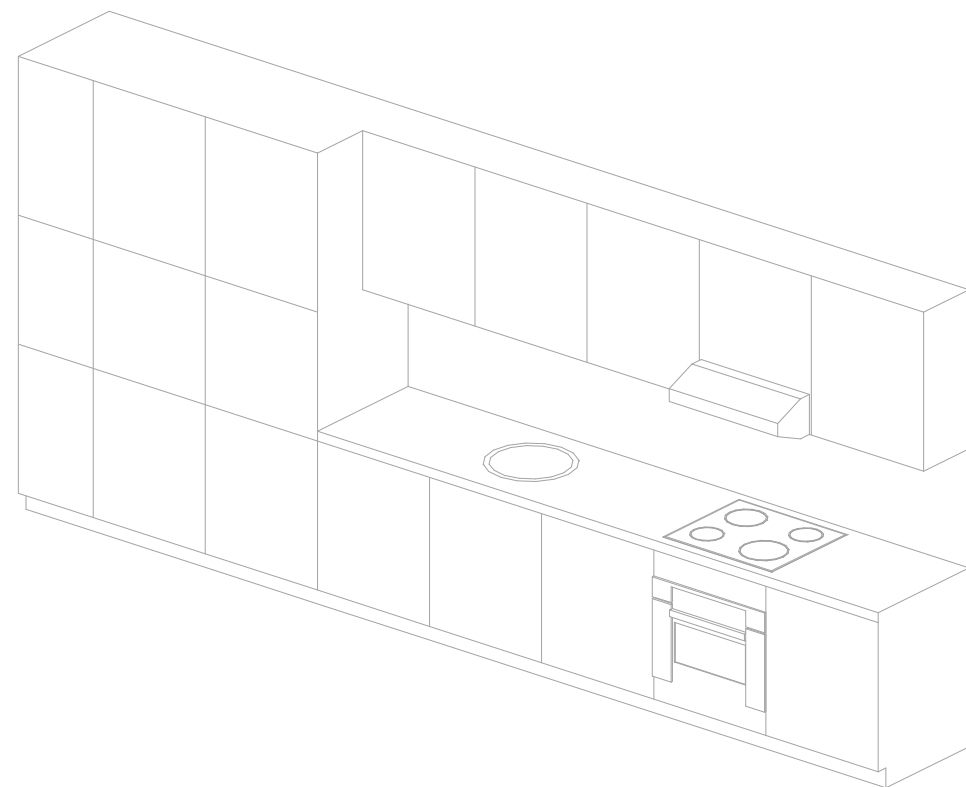

kuchyň 1.1.07

kuchyň 1.2.02

PRACOVNÍ VÝKRES

detail - schémata kuchyní 1.np_01, 1:25
Gen. Svatoně 147, Vysoké Mýto © Jiří Šafr & F-plan 17.03.2022

kuchyň 1.3.04

kuchyně 2.2.05

2 600

kuchyň 2.3.02

kuchyň 2.4.05