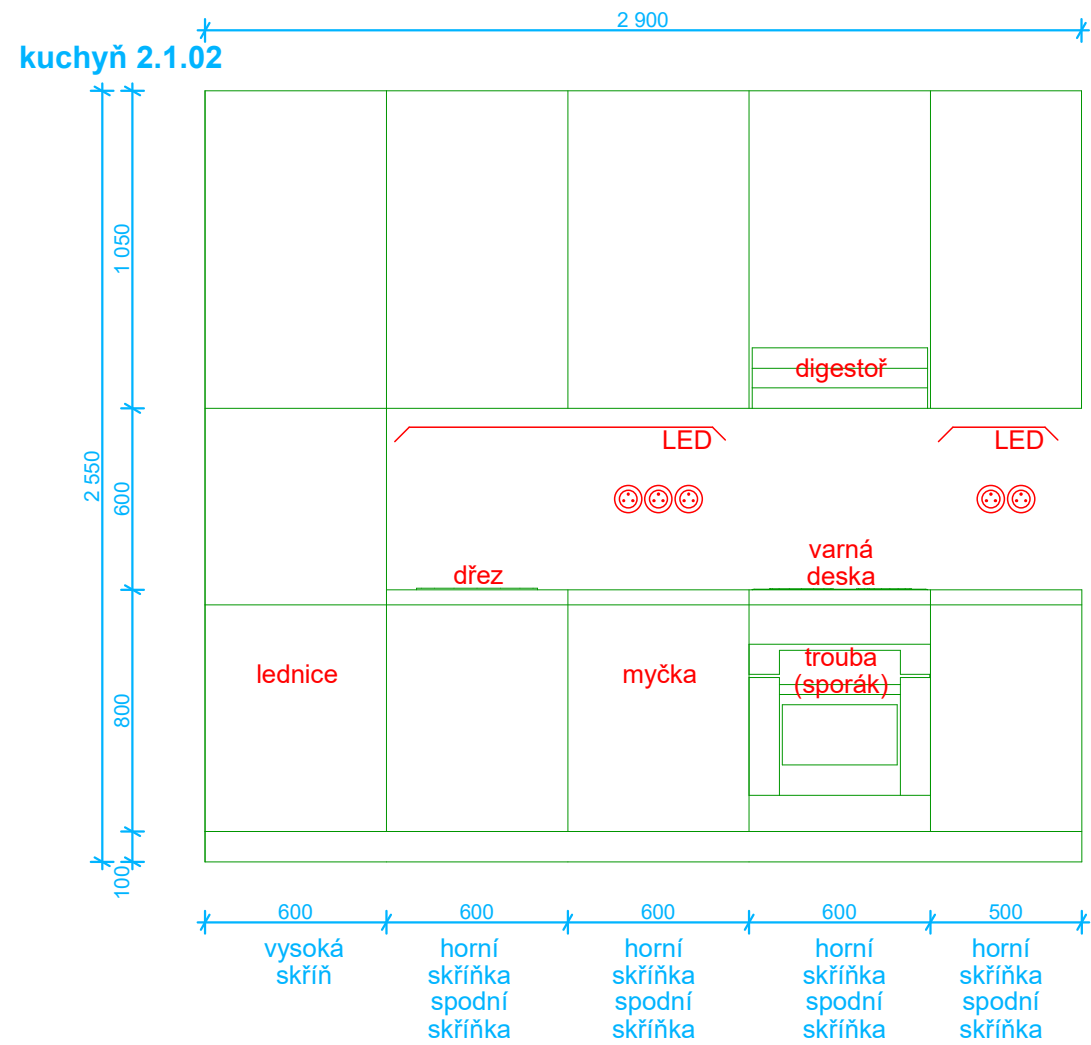

kuchyň 1.1.07

kuchyň 1.2.02

PRACOVNÍ VÝKRES

detail - schémata kuchyní 1.np_01, 1:25
Gen. Svatoně 147, Vysoké Mýto © Jiří Šafr & F-plan 17.03.2022

kuchyň 1.3.04

kuchyně 2.2.05

2 600

kuchyň 2.3.02

kuchyň 2.4.05