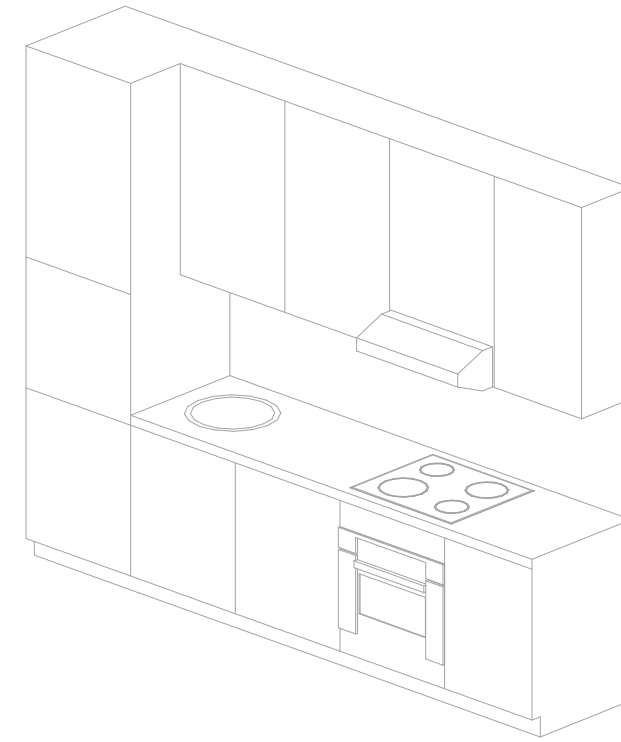

kuchyň 1.1.07

kuchyň 1.2.02

PRACOVNÍ VÝKRES

detail - schémata kuchyní 1.np_01, 1:25
Gen. Svatoně 147, Vysoké Mýto © Jiří Šafr & F-plan 17.03.2022

kuchyň 1.3.04

kuchyně 2.2.05

2 600

kuchyň 2.3.02

kuchyň 2.4.05