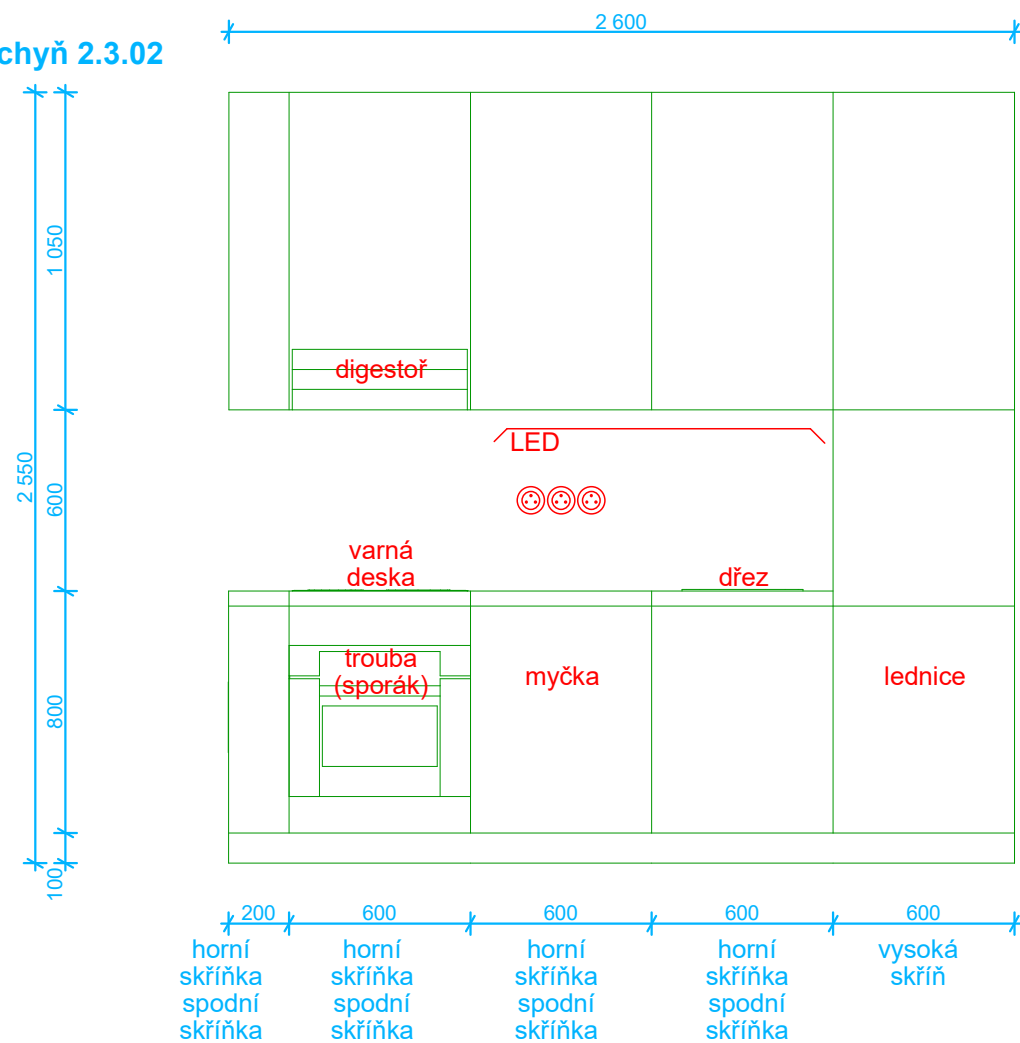

kuchyň 1.1.07

kuchyň 1.2.02

PRACOVNÍ VÝKRES

detail - schémata kuchyní 1.np_01, 1:25
Gen. Svatoně 147, Vysoké Mýto © Jiří Šafr & F-plan 17.03.2022

kuchyň 1.3.04

kuchyně 2.2.05

2 600

kuchyň 2.3.02

kuchyň 2.4.05