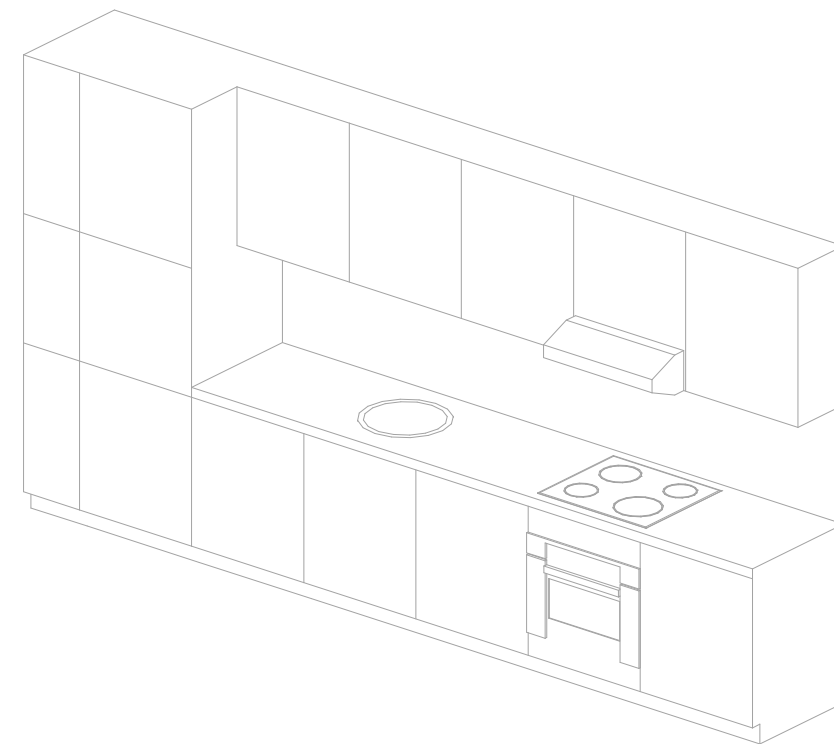

kuchyň 1.1.07

kuchyň 1.2.02

PRACOVNÍ VÝKRES

detail - schémata kuchyní 1.np_01, 1:25
Gen. Svatoně 147, Vysoké Mýto © Jiří Šafr & F-plan 17.03.2022

kuchyň 1.3.04

kuchyně 2.2.05

2 600

kuchyň 2.3.02

kuchyň 2.4.05