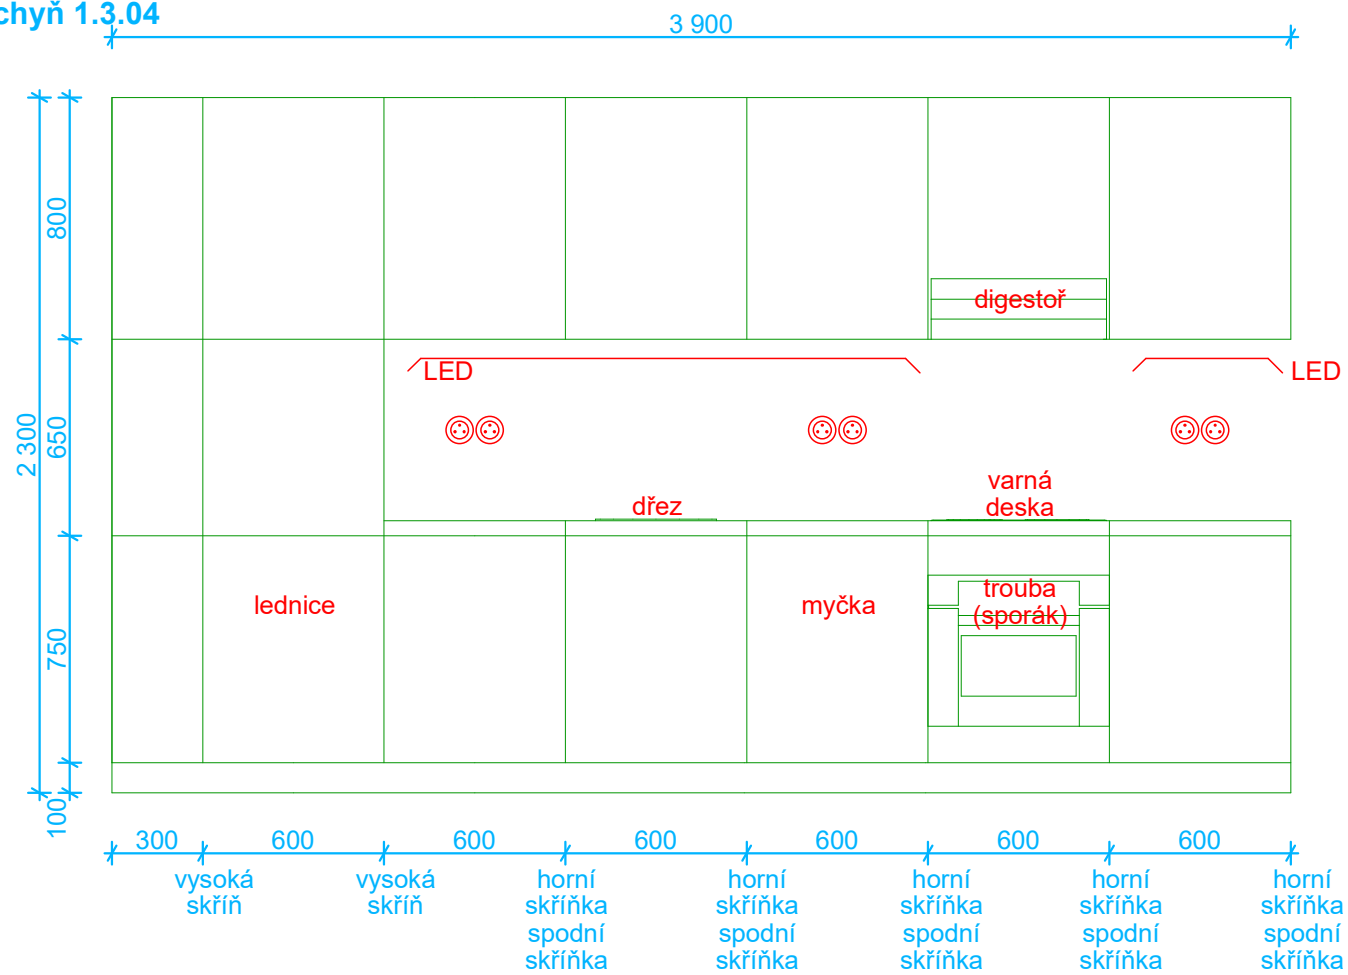

kuchyň 1.1.07

kuchyň 1.2.02

PRACOVNÍ VÝKRES

detail - schémata kuchyní 1.np_01, 1:25
Gen. Svatoně 147, Vysoké Mýto © Jiří Šafr & F-plan 17.03.2022

kuchyň 1.3.04

kuchyně 2.2.05

2 600

kuchyň 2.3.02

kuchyň 2.4.05