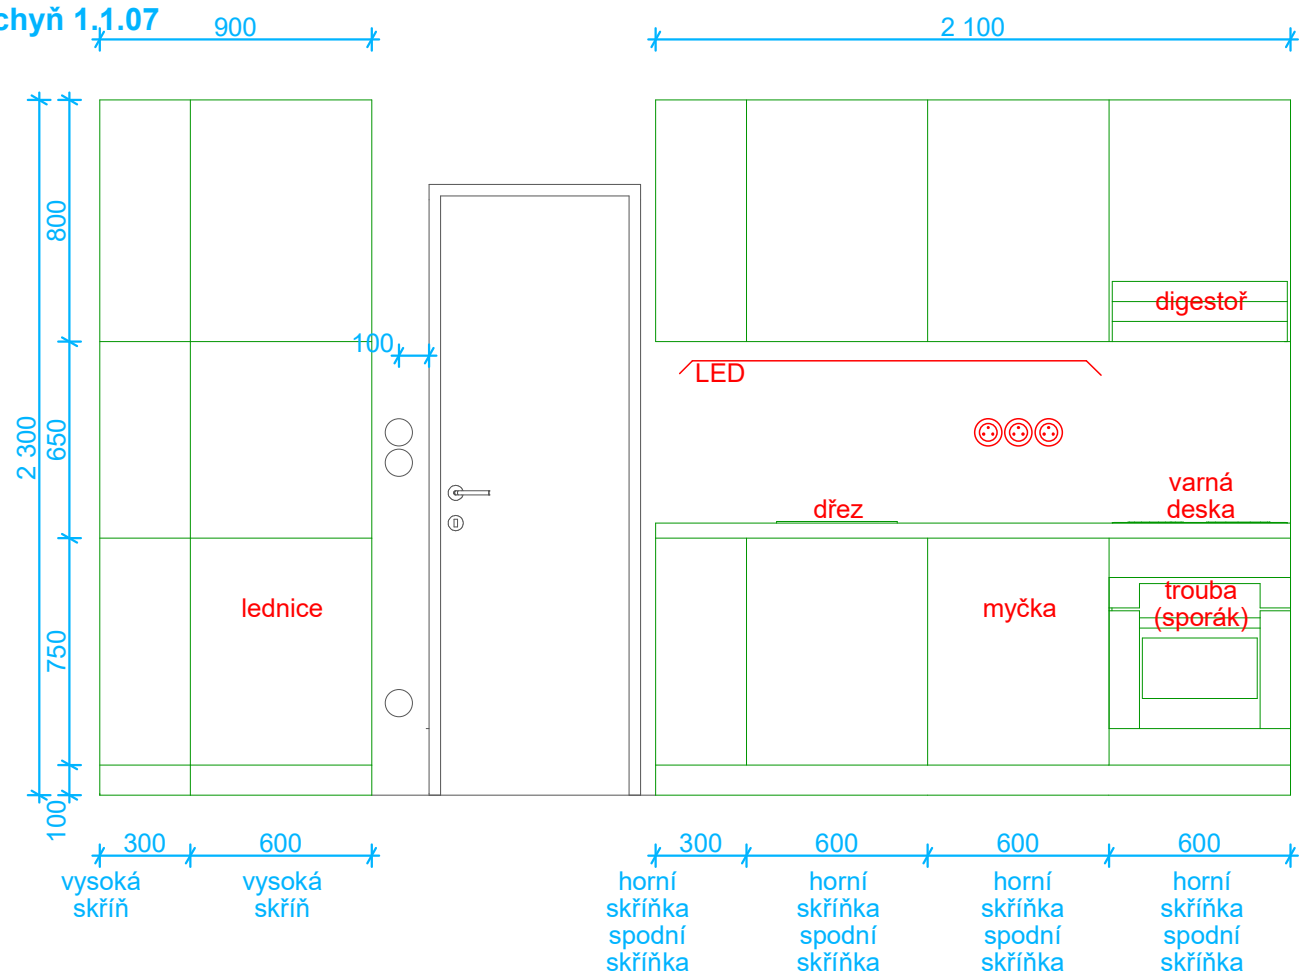

kuchyň 1.1.07

kuchyň 1.2.02

PRACOVNÍ VÝKRES

detail - schémata kuchyní 1.np_01, 1:25
Gen. Svatoně 147, Vysoké Mýto © Jiří Šafr & F-plan 17.03.2022

kuchyň 1.3.04

kuchyně 2.2.05

2 600

kuchyň 2.3.02

kuchyň 2.4.05