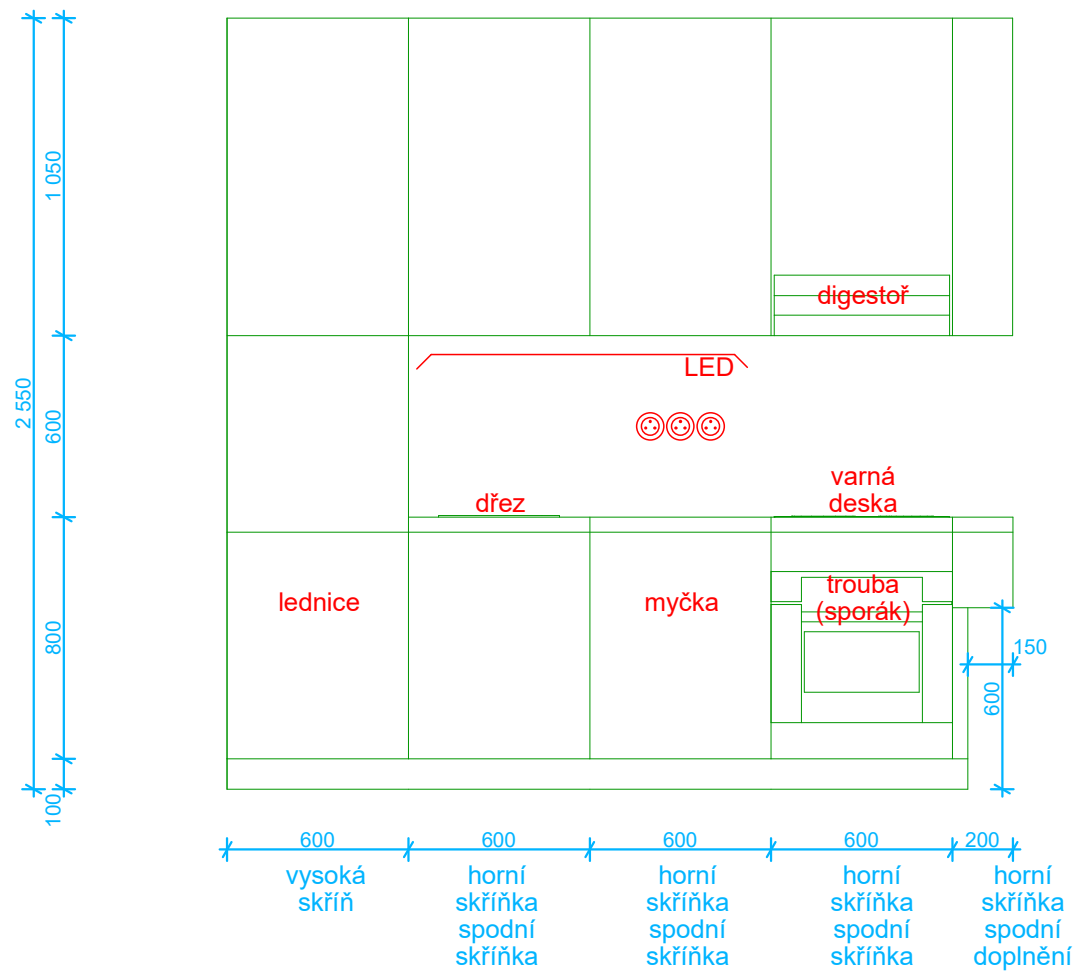

kuchyň 1.1.07

kuchyň 1.2.02

PRACOVNÍ VÝKRES

detail - schémata kuchyní 1.np_01, 1:25
Gen. Svatoně 147, Vysoké Mýto © Jiří Šafr & F-plan 17.03.2022

kuchyň 1.3.04

kuchyně 2.2.05

2 600

kuchyň 2.3.02

kuchyň 2.4.05