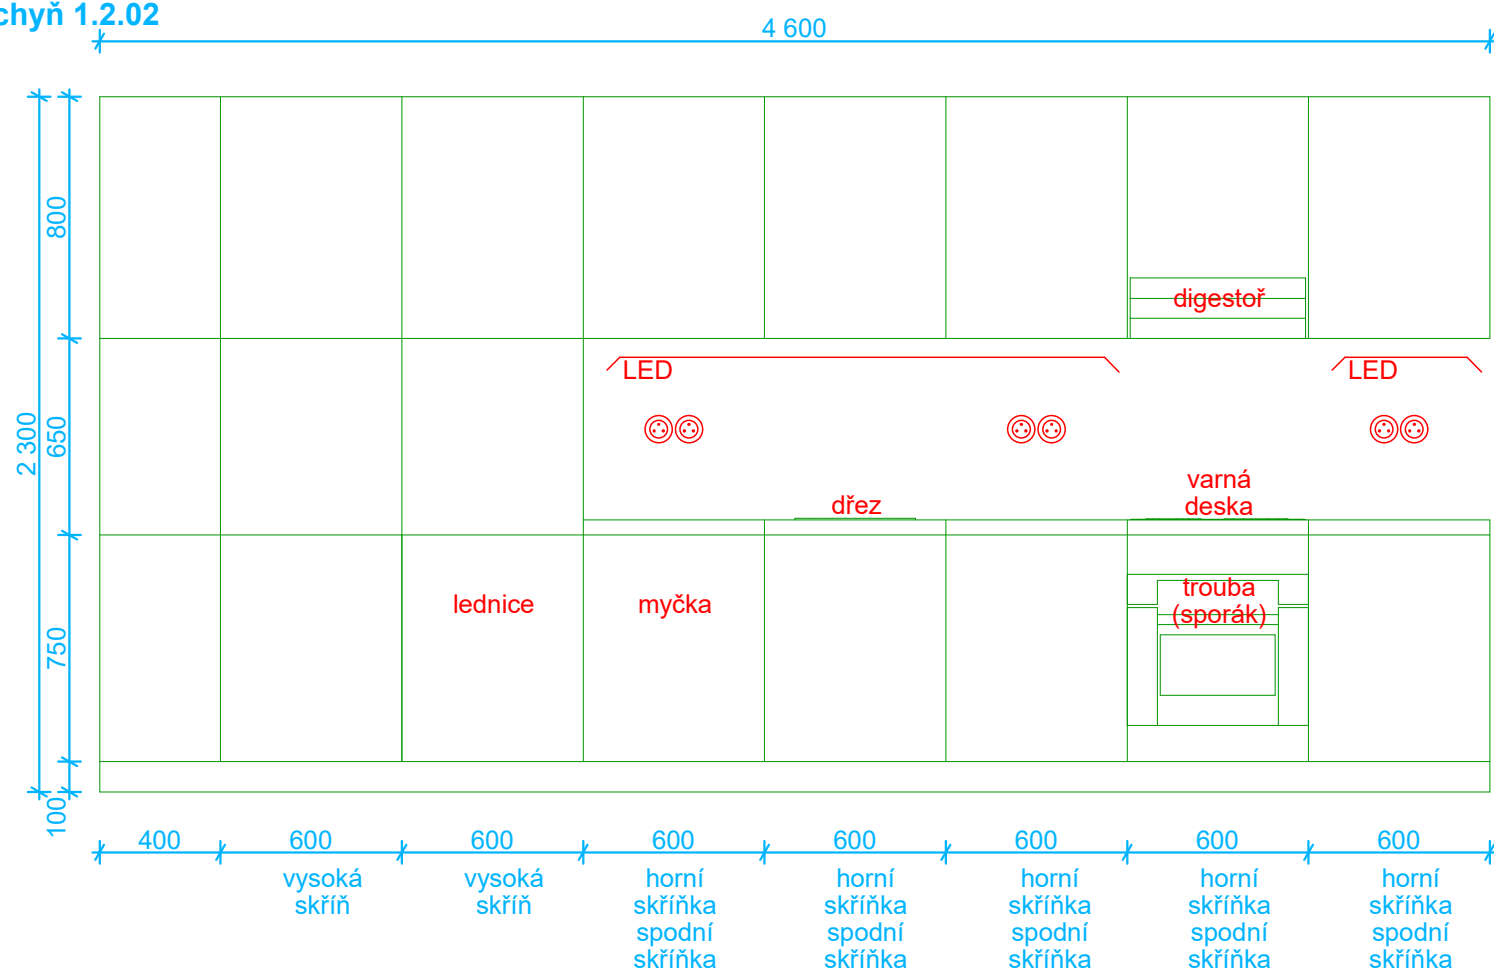

kuchyň 1.1.07

kuchyň 1.2.02

PRACOVNÍ VÝKRES

detail - schémata kuchyní 1.np_01, 1:25
Gen. Svatoně 147, Vysoké Mýto © Jiří Šafr & F-plan 17.03.2022

kuchyň 1.3.04

kuchyně 2.2.05

2 600

kuchyň 2.3.02

kuchyň 2.4.05