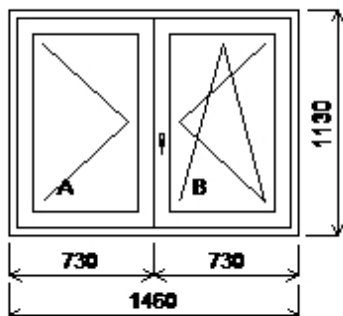

Pozice: 5/: Dvojdílné okno + příslušenství

Rozměry rámu: 1460,0 x 1130,0 mm

Stavební otvor: 1480,0 x 1180,0 mm

Gealim S 8000 IQ standard

Základní cena: Dvojdílné okno KČ
Barva (ext/int): bílá standard
Sleva ze základní ceny KČ

Cena po slevě: KČ

Sklo: F4-16-TG4 Top-Glas EN674 plast. KČ

rámeček u=1.0

Rám: 74/66mm

Stulp: 64mm

Křídlo: 78mm

Zazdívací lišta: 30 mm

Barva těsnění: černá

Montáž: turbo vruty jen z boku d=8.5mm

Klika: klika okenní bílá

Výška kliky: od kraje křídla B:421