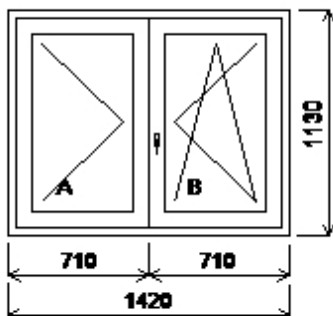

Množství: 1 Cena za ks: KČ

Celkem: KČ

Pozice: 3/: Dvojdílné okno + příslušenství

Rozměry rámu: 1420,0 x 1130,0 mm

Stavební otvor: 1440,0 x 1180,0 mm

Gealim S 8000 IQ standard

Základní cena: Dvojdílné okno KČ
 Barva (ext/int): bílá standard
 Sleva ze základní ceny KČ

Množství: 1 Cena za ks: KČ

Celkem: KČ

Pozice: 4/: Dvojdílné okno + příslušenství

Rozměry rámu: 1460,0 x 1150,0 mm

Stavební otvor: 1480,0 x 1200,0 mm

Gealim S 8000 IQ standard

Základní cena: Dvojdílné okno KČ
 Barva (ext/int): bílá standard
 Sleva ze základní ceny KČ