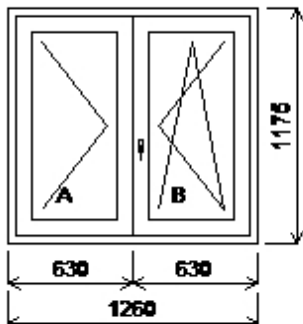

Pozice: 1/: Dvojdílné okno + příslušenství

Rozměry rámu: 1260,0 x 1175,0 mm

Stavební otvor: 1280,0 x 1225,0 mm

Gealim S 8000 IQ standard

Základní cena: Dvojdílné okno KČ
 Barva (ext/int): bílá standard
 Sleva ze základní ceny KČ

Množství: 1 Cena za ks: KČ

Celkem: KČ

Pozice: 2/: Dvojdílné okno + příslušenství

Rozměry rámu: 1255,0 x 1130,0 mm

Stavební otvor: 1275,0 x 1180,0 mm

Gealim S 8000 IQ standard

Základní cena: Dvojdílné okno KČ
 Barva (ext/int): bílá standard
 Sleva ze základní ceny KČ