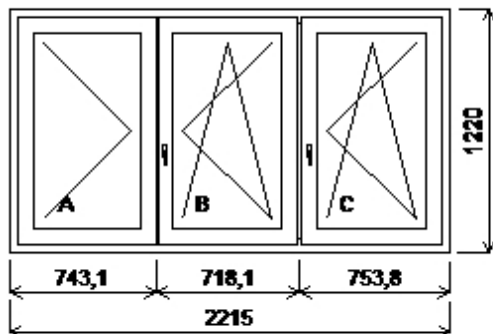

Pozice: 7/: Trojdílné okno se sloupkem vpravo + příslušenství

Rozměry rámu: 2215,0 x 1220,0 mm

Stavební otvor: 2235,0 x 1270,0 mm

Gealim S 8000 IQ standard

Základní cena: Trojdílné okno se sloupkem vpravo Kč
Barva (ext/int): bílá standard
Sleva ze základní ceny Kč

Cena po slevě: Kč

Sklo: F4-16-TG4 Top-Glas EN674 plast. rámeček u=1.0 Kč

Rám: 74/66mm
Sloupek: 82mm
Stulp AB: 64mm
Křídlo: 78mm
Zazdívací lišta: 30 mm
Barva těsnění: černá
Montáž: turbo vruty 3 strany d=8.5mm
Kliky: klika okenní bílá
Výška kliky: od kraje křídla B:521, C:521

Množství: 1   Cena za ks: Kč

Celkem: Kč

Pozice: 8/: Jednodílné okno + příslušenství

Rozměry rámu: 580,0 x 850,0 mm

Stavební otvor: 600,0 x 900,0 mm

Gealim S 8000 IQ standard

Základní cena: Jednodílné okno Kč
Barva (ext/int): bílá standard
Sleva ze základní ceny Kč

Cena po slevě: Kč

Sklo: F4-16-TG4 Top-Glas EN674 plast. rámeček u=1.0 Kč

Rám: 74/66mm
Křídlo: 78mm
Zazdívací lišta: 30 mm
Barva těsnění: černá
Montáž: žádná
Kliky: klika okenní bílá
Výška kliky: od kraje křídla A:321

Množství: 1   Cena za ks: Kč

Celkem: Kč