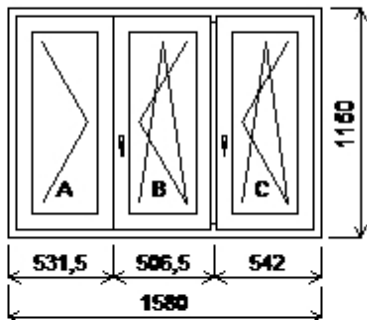

Pozice: 11/: Trojdílné okno se sloupkem vpravo + příslušenství

Rozměry rámu: 1580,0 x 1150,0 mm
Stavební otvor: 1600,0 x 1200,0 mm

Gealim S 8000 IQ standard

Základní cena:	Trojdílné okno se sloupkem vpravo	Kč
Barva (ext/int):	bílá standard	
	Sleva ze základní ceny	Kč

Cena po slevě: Kč

Sklo: F4-16-TG4 Top-Glas EN674 plast. rámeček u=1.0 Kč

Rám: 74/66mm

Sloupek: 82mm

Stulp AB: 64mm

Křídlo: 78mm

Zazdivací lišta: 30 mm

Barva těsnění: černá

Montáž: turbo vruty 3 strany d=8.5mm

Klika: klika okenní bílá

Výška kliky: od kraje křídla B:421, C:421

Množství: 1   Cena za ks   Kč

Celkem:	Kč