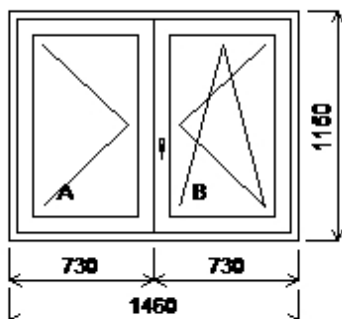

Množství: 1 Cena za ks: KČ

Celkem: KČ

Pozice: 4/: Dvojdílné okno + příslušenství

Rozměry rámu: 1460,0 x 1150,0 mm

Stavební otvor: 1480,0 x 1200,0 mm

Gealim S 8000 IQ standard

Základní cena: Dvojdílné okno KČ
 Barva (ext/int): bílá standard
 Sleva ze základní ceny KČ

Množství: 1 Cena za ks: KČ

Celkem: KČ

Pozice: 5/: Dvojdílné okno + příslušenství

Rozměry rámu: 1460,0 x 1130,0 mm

Stavební otvor: 1480,0 x 1180,0 mm

Gealim S 8000 IQ standard

Základní cena: Dvojdílné okno KČ
 Barva (ext/int): bílá standard
 Sleva ze základní ceny KČ