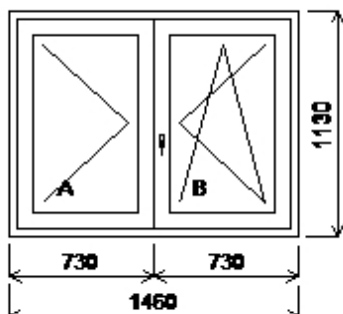

Gealim S 8000 IQ standard

Základní cena: Dvojdílné okno KČ
Barva (ext/int): bílá standard
Sleva ze základní ceny KČ

Cena po slevě: KČ

Sklo: F4-16-TG4 Top-Glas EN674 plast. KČ

rámeček u=1.0

Rám: 74/66mm

Stulp: 64mm

Křídlo: 78mm

Zazdívací lišta: 30 mm

Barva těsnění: černá

Montáž: turbo vruty jen z boku d=8.5mm

Klika: klika okenní bílá

Výška kliky: od kraje křídla B:421