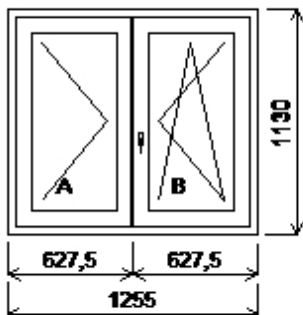

Pozice: 1/: Dvojdílné okno + příslušenství

Rozměry rámu: 1260,0 x 1175,0 mm

Stavební otvor: 1280,0 x 1225,0 mm

Gealim S 8000 IQ standard

Základní cena: Dvojdílné okno KČ
 Barva (ext/int): bílá standard
 Sleva ze základní ceny KČ

Množství: 1 Cena za ks: KČ

Celkem: KČ

Pozice: 2/: Dvojdílné okno + příslušenství

Rozměry rámu: 1255,0 x 1130,0 mm

Stavební otvor: 1275,0 x 1180,0 mm

Gealim S 8000 IQ standard

Základní cena: Dvojdílné okno KČ
 Barva (ext/int): bílá standard
 Sleva ze základní ceny KČ

Množství: 1 Cena za ks: KČ

Celkem: KČ

Pozice: 3/: Dvojdílné okno + příslušenství

Rozměry rámu: 1420,0 x 1130,0 mm

Stavební otvor: 1440,0 x 1180,0 mm

Gealim S 8000 IQ standard

Základní cena: Dvojdílné okno KČ
 Barva (ext/int): bílá standard
 Sleva ze základní ceny KČ