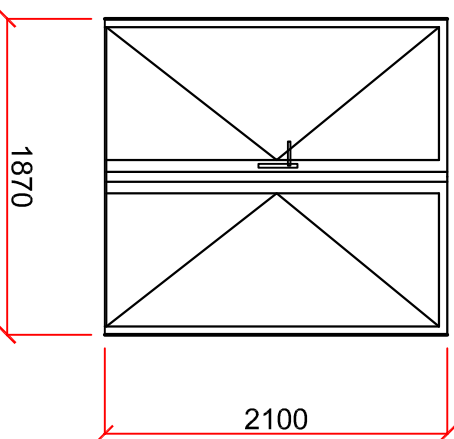

ZAHHRADNÍ DOMEK

POSUVNĚ SKLOPNÉ 1ks

POSUVNĚ SKLOPNÉ 1ks

OKNO 1ks

DVEŘE HLAVNÍ S NÍZKÝM
PRAHEM „L“ ven ovlávané 1ks

OKNO 1ks