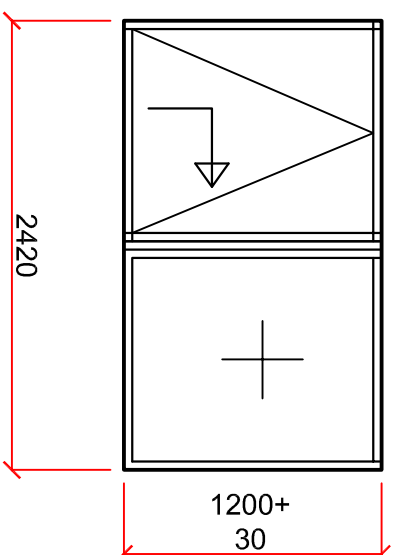

ZAHHRADNÍ DOMEK

POSUVNĚ SKLOPNÉ 1ks

POSUVNĚ SKLOPNÉ 1ks

OKNO 1ks

DVEŘE HLAVNÍ S NÍZKÝM
PRAHEM „L“ ven ovlávané 1ks

OKNO 1ks