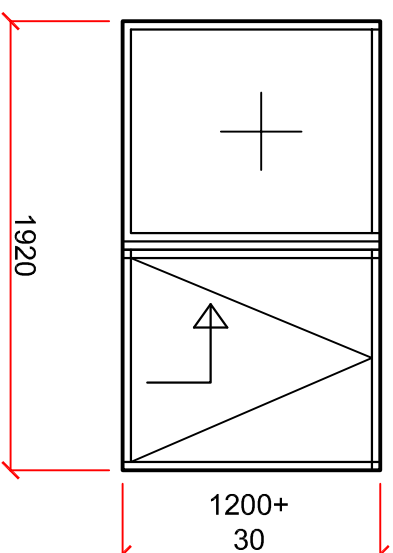

ZAHHRADNÍ DOMEK

POSUVNĚ SKLOPNÉ 1ks

POSUVNĚ SKLOPNÉ 1ks

OKNO 1ks

DVEŘE HLAVNÍ S NÍZKÝM
PRAHEM „L“ ven ovlávané 1ks

OKNO 1ks