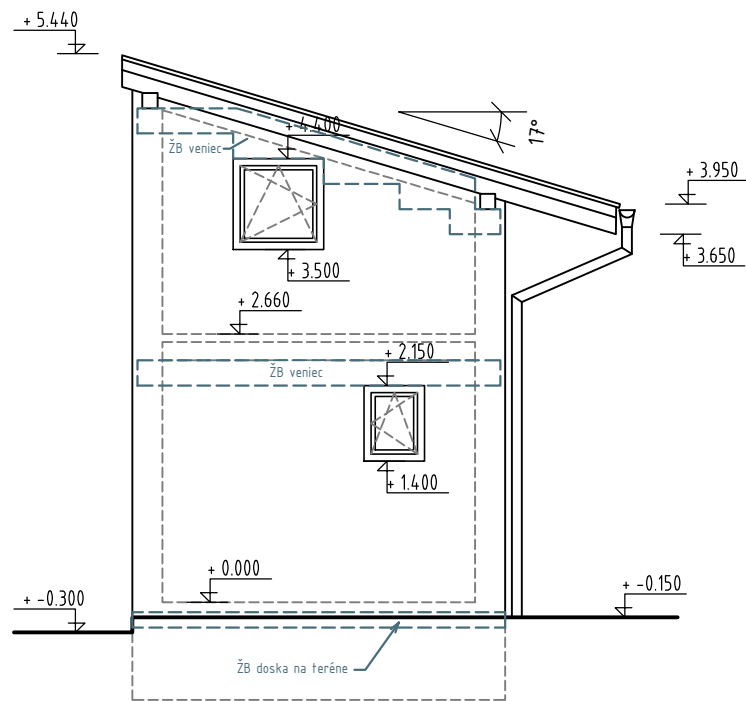

POHĽAD ZÁPADNÝ:

POHĽAD SEVERNÝ

POHĽAD JUŽNÝ:

POHĽAD VÝCHODNÝ:

 MARKON STUDIO s.r.o. PAŠTINA ZÁVADA 75, 013 41 DOLNÝ HRIČOV tel.: +421 907 430 232, mail: markon81@gmail.com	Zákazkové číslo:	-
	Dátum:	09/2022
	Stupeň - účel:	DRS
	Počet A4:	2xA4
	Mierka:	1:75
Zodpovedný projektant stavby:	Ing. Martin Konečný	
Zodpovedný projektant dielu:	Ing. Martin Konečný	
Navrhol - vypracoval:	Ing. Martin Konečný	
Investor:	Radoslav Vojčík a manž. Anna Plevník-Drienové č.40, 018 26 Plevník-Drienové	
Miesto stavby:	Predmier	Okres: Bytča
Názov stavby:	Záhradný domček	Časť: E1
	Kú: Predmier P.č. 73	Príloha: Súprava: 07
Názov prílohy:	Pohľady	