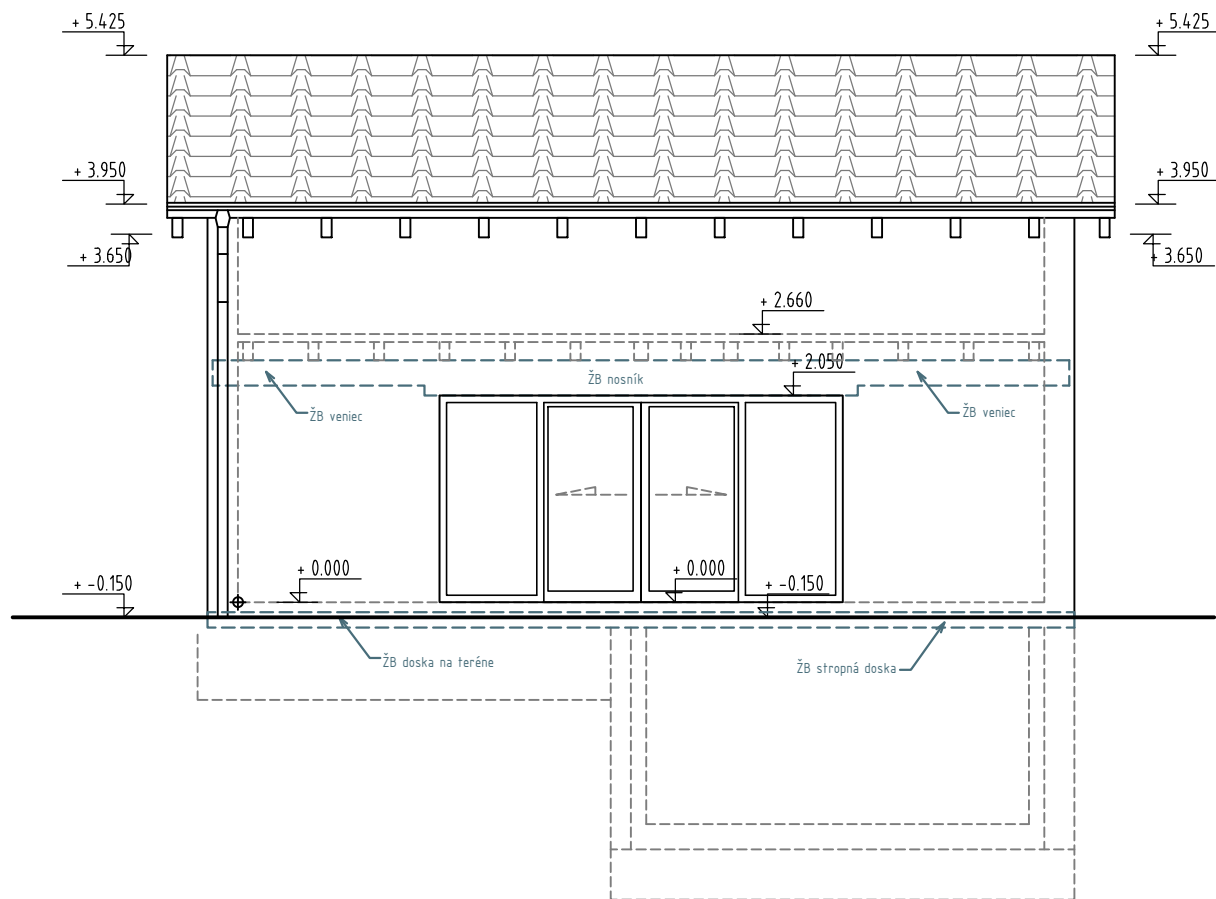

POHĽAD ZÁPADNÝ:

POHĽAD SEVERNÝ

POHĽAD JUŽNÝ:

POHĽAD VÝCHODNÝ:

 MARKON STUDIO s.r.o. PAŠTINA ZÁVADA 75, 013 41 DOLNÝ HRIČOV tel.: +421 907 430 232, mail: markon81@gmail.com	Zákazkové číslo:	-
	Dátum:	09/2022
	Stupeň - účel:	DRS
	Počet A4:	2xA4
	Mierka:	1:75
Zodpovedný projektant stavby:	Ing. Martin Konečný	
Zodpovedný projektant dielu:	Ing. Martin Konečný	
Navrhol - vypracoval:	Ing. Martin Konečný	
Investor:	Radoslav Vojčík a manž. Anna Plevník-Drienové č.40, 018 26 Plevník-Drienové	
Miesto stavby:	Predmier	Okres: Bytča
Názov stavby:	Záhradný domček	Časť: E1
	Kú: Predmier P.č. 73	Príloha: Súprava: 07
Názov prílohy:	Pohľady	