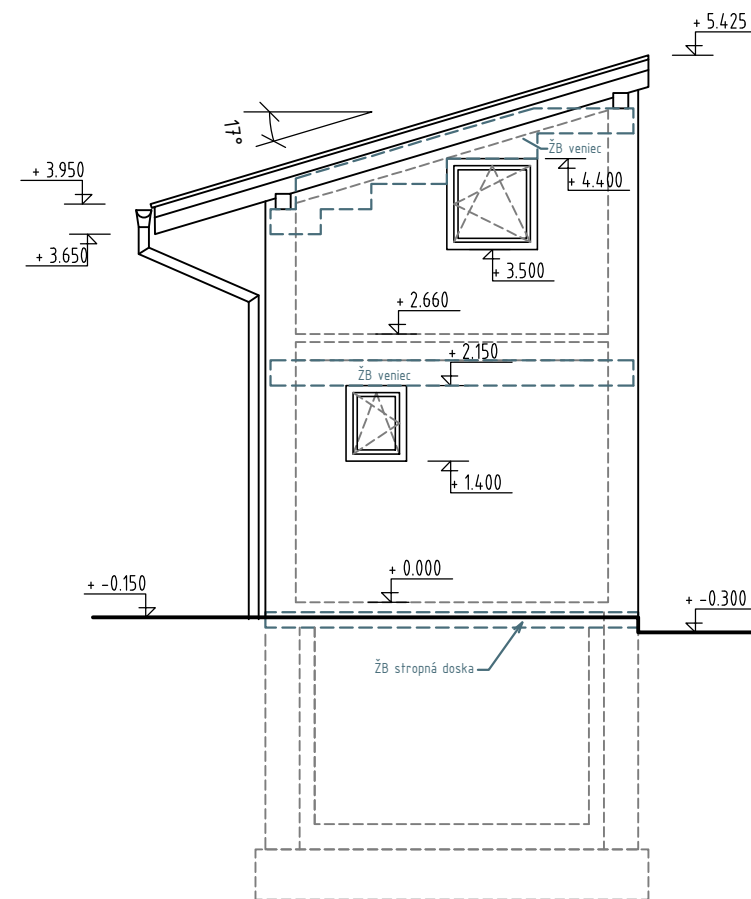

POHĽAD ZÁPADNÝ:

POHĽAD SEVERNÝ

POHĽAD JUŽNÝ:

POHĽAD VÝCHODNÝ:

 MARKON STUDIO s.r.o. PAŠTINA ZÁVADA 75, 013 41 DOLNÝ HRIČOV tel.: +421 907 430 232, mail: markon81@gmail.com	Zákazkové číslo:	-
	Dátum:	09/2022
	Stupeň - účel:	DRS
	Počet A4:	2xA4
	Mierka:	1:75
Zodpovedný projektant stavby:	Ing. Martin Konečný	
Zodpovedný projektant dielu:	Ing. Martin Konečný	
Navrhol - vypracoval:	Ing. Martin Konečný	
Investor:	Radoslav Vojčík a manž. Anna Plevník-Drienové č.40, 018 26 Plevník-Drienové	
Miesto stavby:	Predmier	Okres: Bytča
Názov stavby:	Záhradný domček	Časť: E1
	Kú: Predmier P.č. 73	Príloha: Súprava: 07
Názov prílohy:	Pohľady	