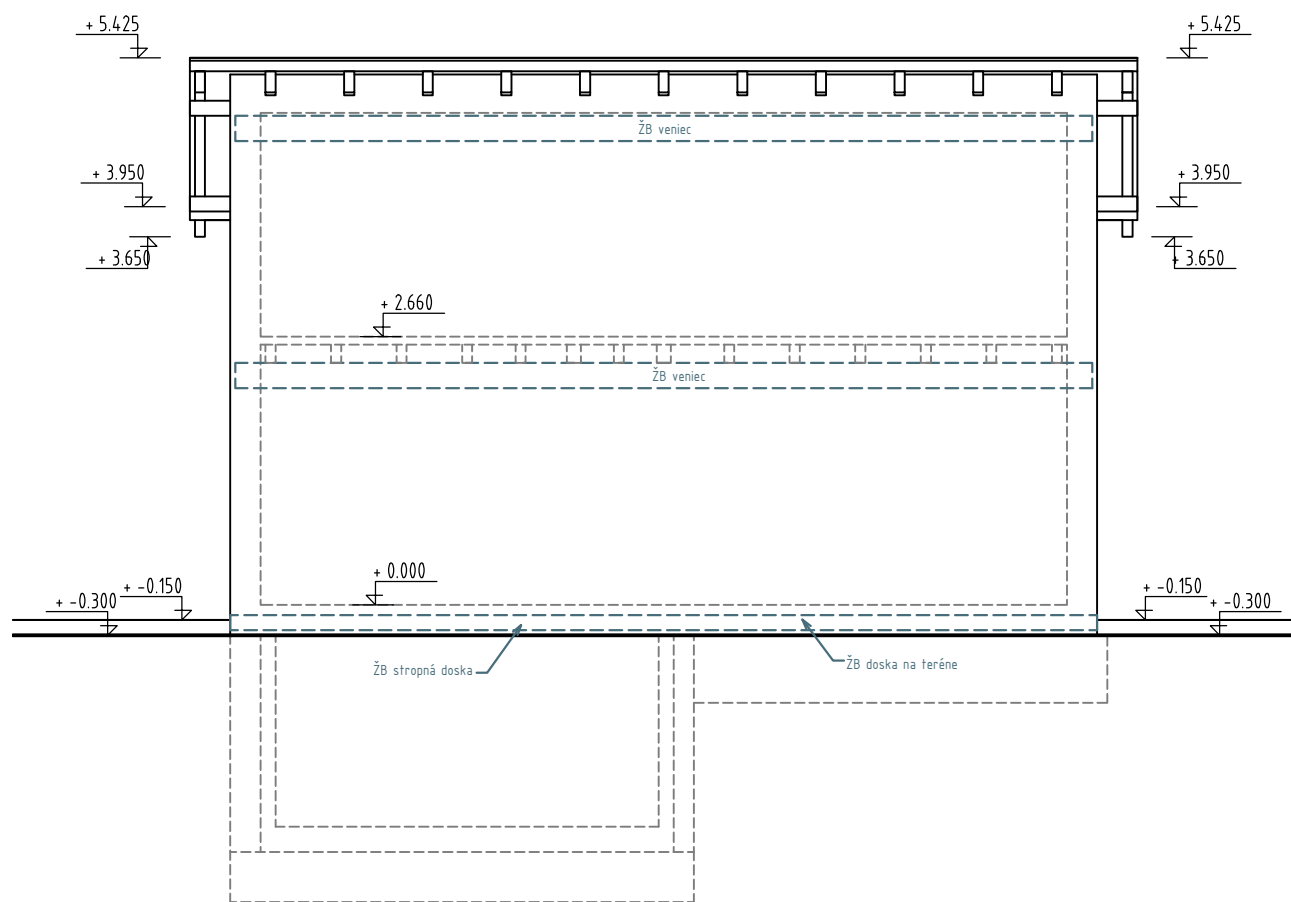

POHĽAD ZÁPADNÝ:

POHĽAD SEVERNÝ

POHĽAD JUŽNÝ:

POHĽAD VÝCHODNÝ:

 MARKON STUDIO s.r.o. PAŠTINA ZÁVADA 75, 013 41 DOLNÝ HRIČOV tel.: +421 907 430 232, mail: markon81@gmail.com	Zákazkové číslo:	-
	Dátum:	09/2022
	Stupeň - účel:	DRS
	Počet A4:	2xA4
	Mierka:	1:75
Zodpovedný projektant stavby:	Ing. Martin Konečný	
Zodpovedný projektant dielu:	Ing. Martin Konečný	
Navrhol - vypracoval:	Ing. Martin Konečný	
Investor:	Radoslav Vojčík a manž. Anna Plevník-Drienové č.40, 018 26 Plevník-Drienové	
Miesto stavby:	Predmier	Okres: Bytča
Názov stavby:	Záhradný domček	Časť: E1
	Kú: Predmier P.č. 73	Príloha: Súprava: 07
Názov prílohy:	Pohľady	